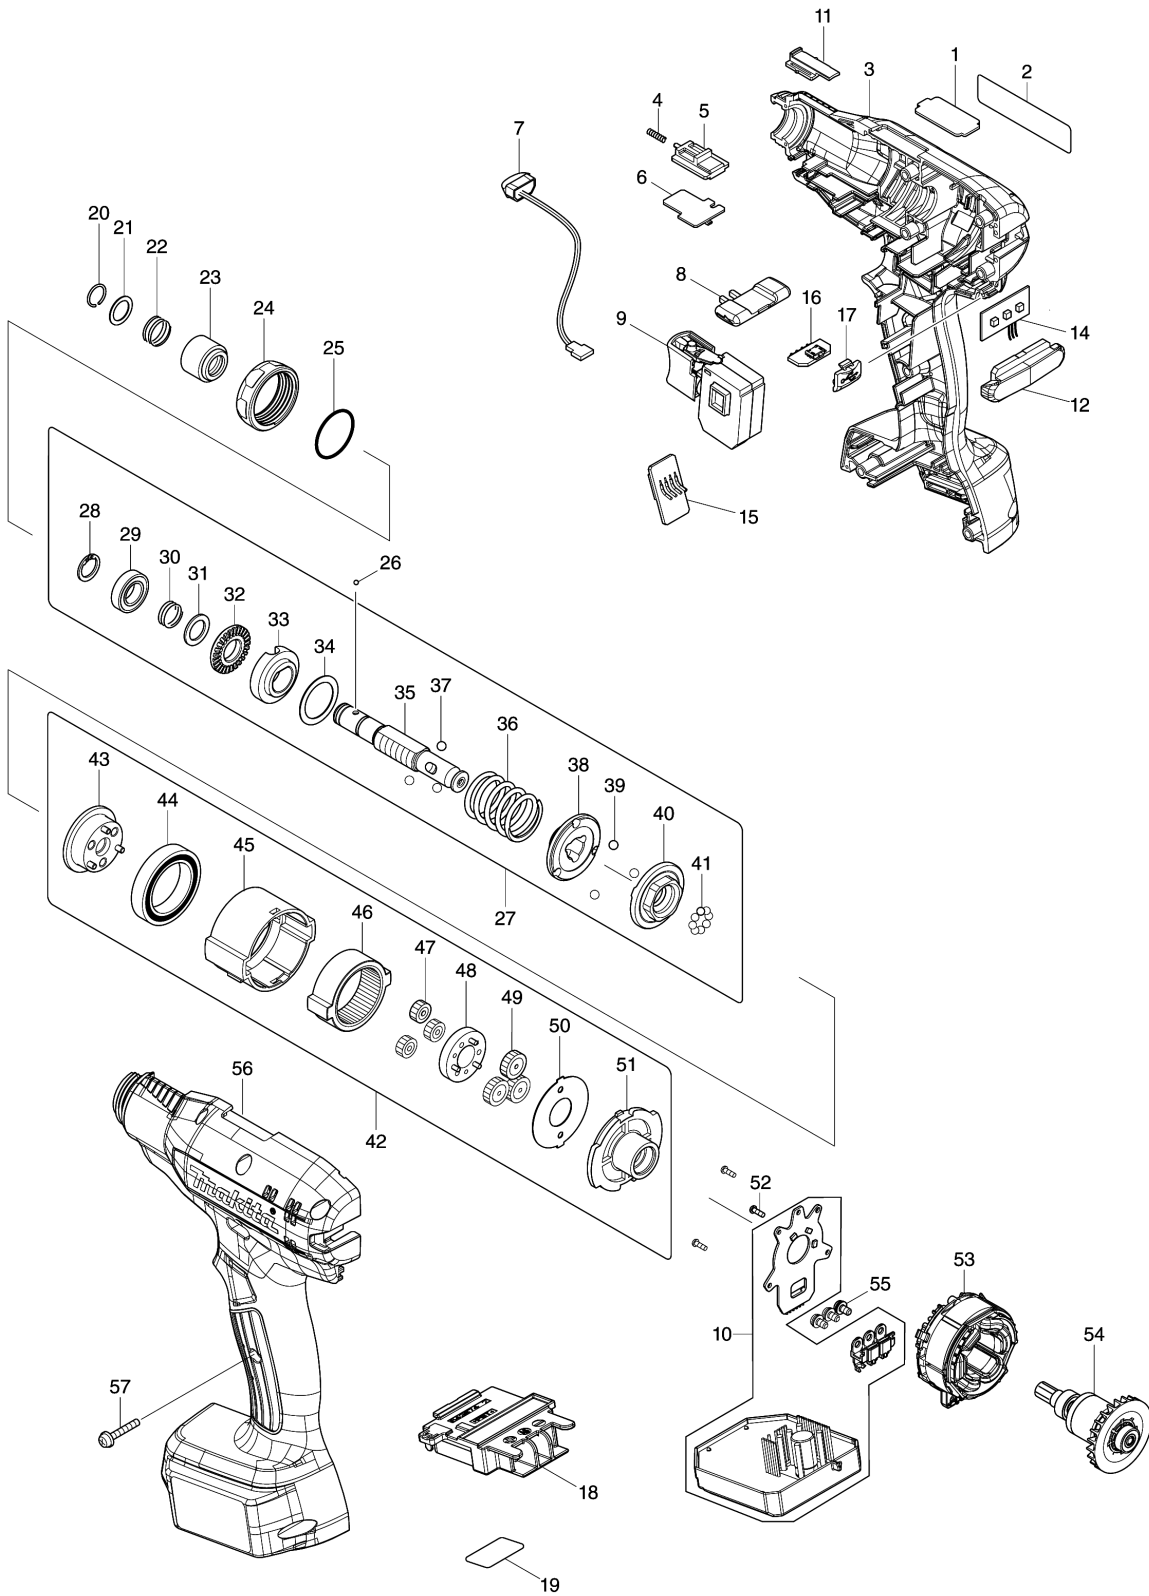

Model No.DFT060F CORDLESS SCREWDRIVER

Model No.DFT060F CORDLESS SCREWDRIVER

Položka	Číslo dílu	Popis	Změna	Množství	New/Old	Možnost 1	Možnost 2	Poznámka
001	347538-7	PLATE R		1				
002	857U52-6	DFT060F NAME PLATE		1				
003	183R48-6	HOUSING SET		1				
C10	263005-3	RUBBER PIN 6		2				
C20	931002-4	HEX. NUT M3		7				
D10		INC. 56						
004	233025-1	COMPRESSION SPRING 2		1				
005	140U90-8	SWITCH LEVER COMPLETE		1				
006	620D61-4	SENSOR CIRCUIT		1				
007	620521-2	LED CIRCUIT		1				
008	457469-3	F/R CHANGE LEVER		1				
009	651082-1	SWITCH C3JW-1B-S		1				
010	620D60-6	CONTROLLER		1				
011	412712-7	CHANGE PLATE		1				
012	457484-7	LENS		1				
014	620622-6	LED CIRCUIT		1				
015	620621-8	BUZZER CIRCUIT		1				
016	620A99-1	USB CIRCUIT		1				
017	144709-5	USB COVER COMPLETE		1				
018	643874-2	TERMINAL		1				
019	857U58-4	DFT060F SERIAL NO. LABEL		1				
020	233930-2	RING SPRING 9		1				
021	267070-4	FLAT WASHER 10		1				
022	232374-3	COMPRESSION SPRING 10A		1				
023	161607-8	BIT SLEEVE		1				
024	457530-6	LOCK NUT M28 BLACK		1				
025	213836-0	O-RING 22		1				
026	216015-9	STEEL BALL 2.4		2				
027	127680-8	CLUTCH ASSEMBLY 6M		1				
D10		INC. 28-41						
028	961026-6	RETAINING RING S-10		1				
029	210076-1	BALL BEARING 6800LLB		1				
030	232375-1	COMPRESSION SPRING 10B		1				
031	267047-9	FLAT WASHER 10		1				
032	326953-8	LOCK NUT M12		1				
033	144421-7	ADJUST RING COMPLETE		1				
034	253391-0	FLAT WASHER 18		1				
035	326944-9	SPINDLE M		1				
036	232539-7	COMPRESSION SPRING 18C		1				
037	216024-8	STEEL BALL 4		3				
038	223185-7	CAM A		1				
039	216024-8	STEEL BALL 4		3				
040	223186-5	CAM B		1				
041	216001-0	STEEL BALL 3.5		8				
042	127682-4	GEAR ASSEMBLY O		1				