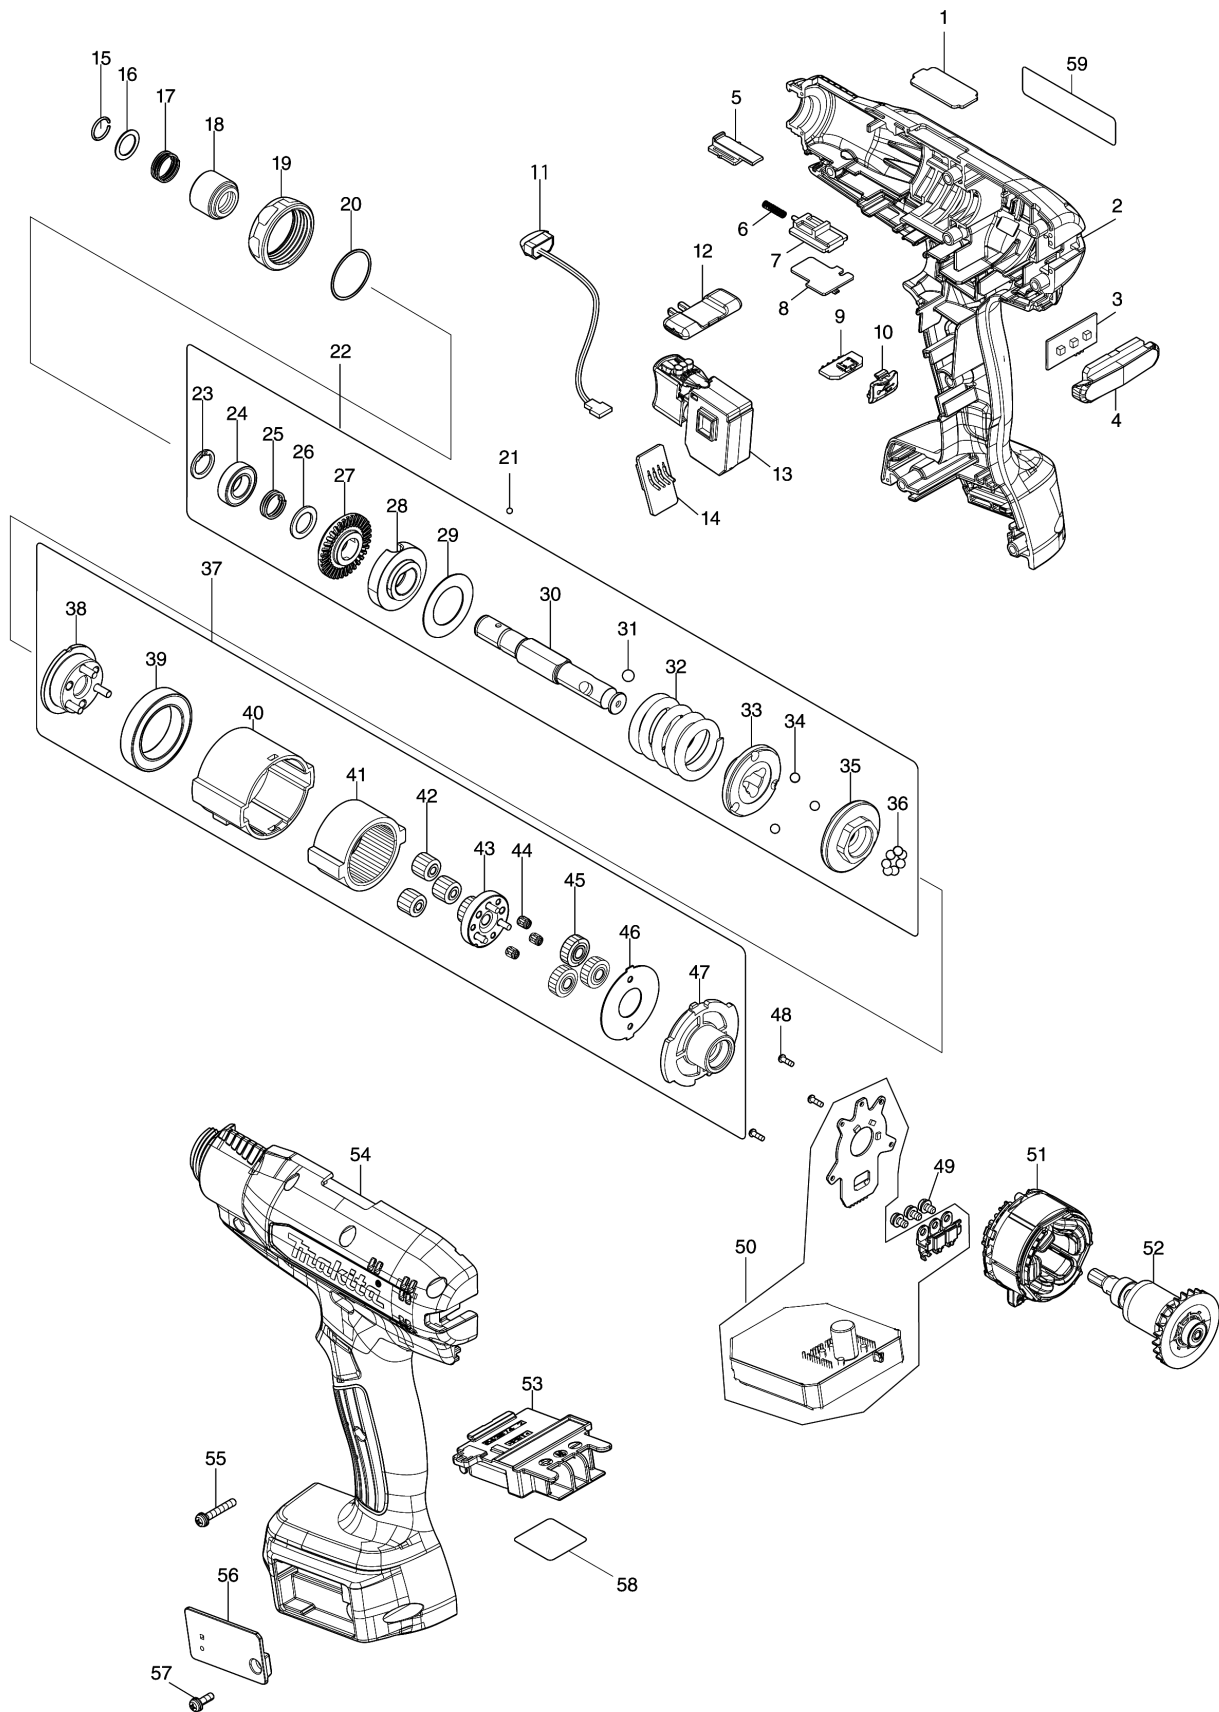

Model No.DFT129F CORDLESS SCREWDRIVER

Model No.DFT129F CORDLESS SCREWDRIVER

Položka	Číslo dílu	Popis	Změna	Množství	New/Old	Možnost 1	Možnost 2	Poznámka
001	345345-2	PLATE I		1				
002	183W30-5	HOUSING SET		1				
C10	263005-3	RUBBER PIN 6		2				
C20	931002-4	HEX. NUT M3		8				
D10		INC. 54						
003	620622-6	LED CIRCUIT		1				
004	457484-7	LENS		1				
005	412712-7	CHANGE PLATE		1				
006	233025-1	COMPRESSION SPRING 2		1				
007	140U90-8	SWITCH LEVER COMPLETE		1	*			
007-1	141N44-6	SWITCH LEVER COMPLETE	<	1				
008	620D61-4	SENSOR CIRCUIT		1				
009	620J83-0	USB CIRCUIT		1				
010	144709-5	USB COVER COMPLETE		1				
011	620J82-2	LED CIRCUIT		1				
012	457469-3	F/R CHANGE LEVER		1				
013	651082-1	SWITCH C3JW-1B-S		1				
014	620621-8	BUZZER CIRCUIT		1				
015	233930-2	RING SPRING 9		1				
016	267070-4	FLAT WASHER 10		1				
017	232374-3	COMPRESSION SPRING 10A		1				
018	161607-8	BIT SLEEVE		1				
019	457530-6	LOCK NUT M28 BLACK		1				
020	213836-0	O-RING 22		1				
021	216015-9	STEEL BALL 2.4		2				
022	122C84-7	CLUTCH ASSEMBLY 12MR		1				
D10		INC. 23-36						
023	961026-6	RETAINING RING S-10		1				
024	210076-1	BALL BEARING 6800LLB		1				
025	232375-1	COMPRESSION SPRING 10B		1	*			
025-1	232656-3	COMPRESSION SPRING 11	O	1				
026	267047-9	FLAT WASHER 10		1				
027	324834-0	LOCK NUT M12		1				
028	158408-3	ADJUST RING COMPLETE		1				
029	267276-4	FLAT WASHER 18		1				
030	327A31-3	SPINDLE MR		1				
031	216018-3	STEEL BALL 5.0		3				
032	233358-4	COMPRESSION SPRING 19C		1				
033	223146-7	CAM D		1				
034	216024-8	STEEL BALL 4		3				
035	223187-3	CAM F		1				
036	216024-8	STEEL BALL 4		7				
037	136815-0	GEAR ASSEMBLY		1				
D10		INC. 38-47						
038	144382-1	CARRIER COMPLETE C		1				