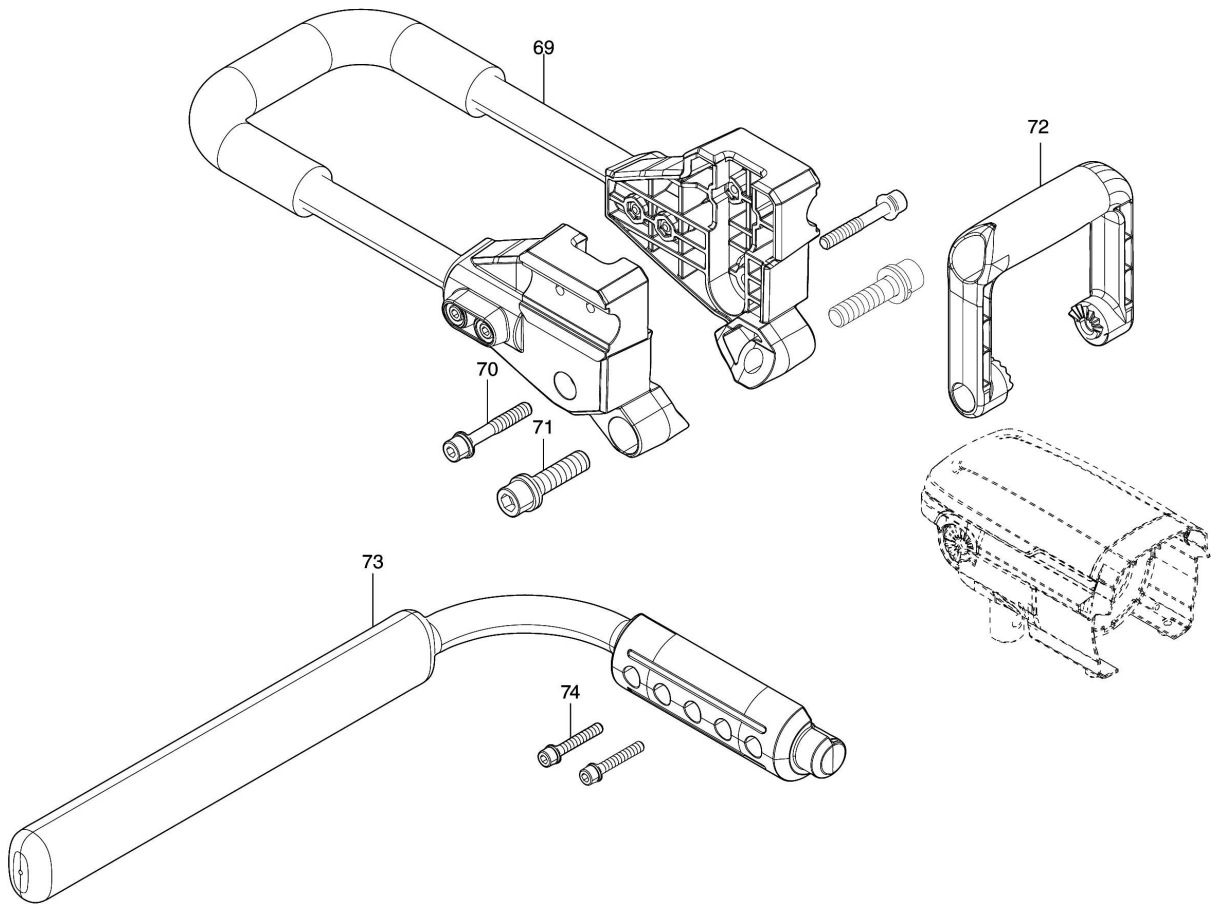

Model No.DG002G CORDLESS EARTH AUGER

Model No.DG002G CORDLESS EARTH AUGER

Položka	Číslo dílu	Popis	Změna	Množství	New/Old	Možnost 1	Možnost 2	Poznámka
001	458430-3	TOP COVER		1				
002	266026-4	TAPPING SCREW BIND CT 4X12		2				
003	266326-2	TAPPING SCREW 4X18		10				
004	183Y57-7	HANDLE SET		1				
C10	263005-3	RUBBER PIN 6		2				
C20	252126-6	HEX. LOCK NUT M4-7		1				
C30	8012U4-2	XGT LOGO LABEL		1				
D10		INC. 66						
005	266086-6	HEX. SOCKET HEAD BOLT M5X16		4				
006	140A21-7	GEAR HOUSING COVER COMPLETE		1				
D10		INC. 7						
007	213709-7	O RING 63		1				
008	252267-8	HEX. NUT M16-22		1				
009	253771-0	FLAT WASHER 16		1				
010	227920-5	SPIRAL BEVEL GEAR 40		1				
011	254032-1	WOODRUFF KEY 5		1				
012	257440-5	SLEEVE 17		1				
013	265695-8	H. S. H. BOLT M5X30 WITH WRM		4	*			
013-1	265D24-9	H. S. H. BOLT M5X30 WITH WRM	O	4				
014	141D39-9	GEAR HOUSING COMPLETE		1				
C10	213507-9	O RING 40		1				
C20	213755-0	O RING 75		1				
015	216022-2	STEEL BALL 7.0		8				
016	211278-2	BALL BEARING 6203DDW		1				
017	327C19-5	SPINDLE		1				
018	141S89-4	BEARING RETAINER32-43 COMPLETE		1				
019	253411-0	FLAT WASHER 6		1				
020	136563-1	SPIRAL BEVEL GEAR 13 ASS'Y		1				
D10		INC. 21						
021	211206-7	BALL BEARING 6202LLB		1				
022	962153-2	RETAINING RING R-35		1				
023	140A13-6	CARRIER A COMPLETE		1				
024	226177-5	INTERNAL GEAR 40		1				
025	212193-3	NEEDLE CAGE 5810		3				
026	226176-7	SPUR GEAR 13		3				
027	223188-1	CAM		1				
028	347365-2	WASHER 65		1				
029	127809-6	GEAR CASE COMPLETE		1				
030	961058-3	RETAINING RING (EXT) S-18		1				
031	213265-7	O RING 17		1				
032	458433-7	CHANGE LEVER		1				
033	233279-0	COMPRESSION SPRING 4		1				

Please order the parts with part number.

Print Date 21/7/2023