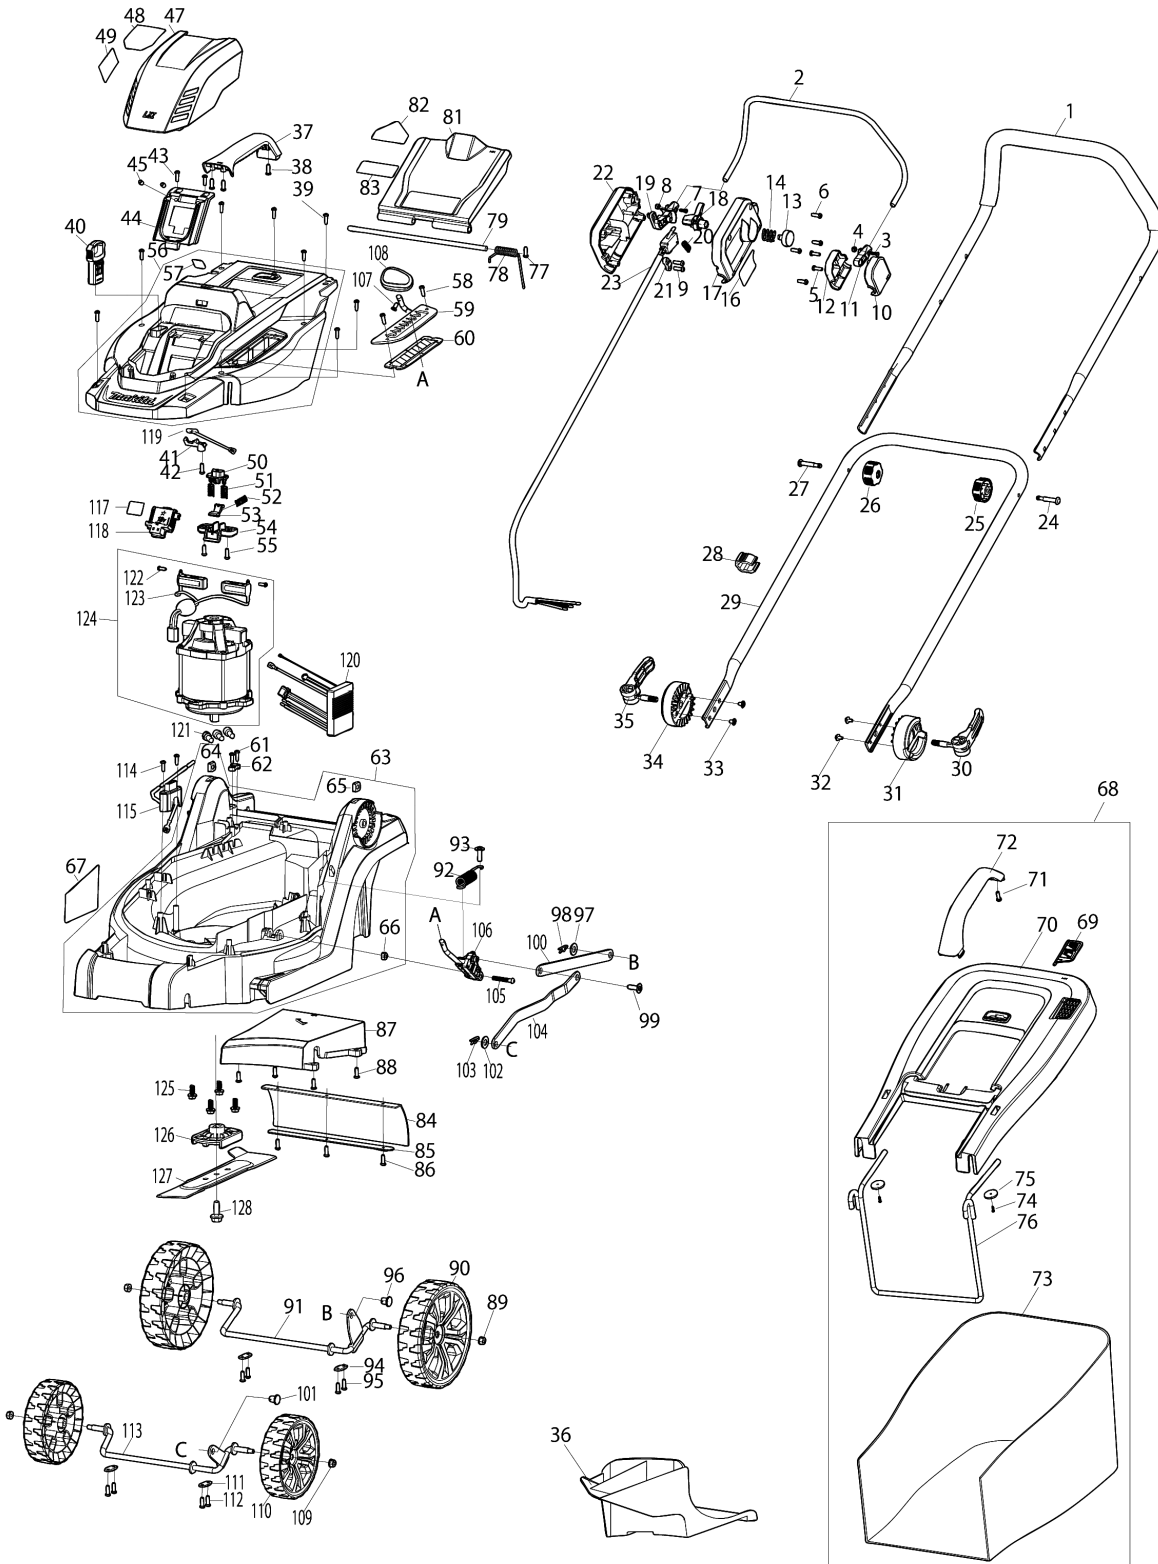

Model No.DLM330 330MM CORDLESS LAWN MOWER

Model No.DLM330 330MM CORDLESS LAWN MOWER

Položka	Číslo dílu	Popis	Změna	Množství	New/Old	Možnost 1	Možnost 2	Poznámka
001	GB00000136	UPPER HANDLE		1				
002	GB00000044	SWITCH LEVER		1				
003	GB00000045	PAN HEAD SCREW M4X18		1				
004	GB00000046	HEX LOCK NUT M4		1				
005	GB00000003	TAPPING SCREW ST4.2X15		2				
006	GB00000003	TAPPING SCREW ST4.2X15		4				
007	GB00000045	PAN HEAD SCREW M4X18		1				
008	GB00000046	HEX LOCK NUT M4		1				
009	GB00000003	TAPPING SCREW ST4.2X15		2				
010	GB00000047	SWITCH LEVER HINGE BOX L		1				
011	GB00000048	SWITCH LEVER END CAP L		1				
012	GB00000049	SWITCH LEVER HINGE BOX R		1				
013	GB00000050	SWITCH LINK BUTTON		1				
014	GB00000051	COMPRESSION SPRING		1				
016	GB00000153	SWITCH OPERATION LABEL		1				
017	GB00000053	SWITCH BOX COVER L		1				
018	GB00000054	SWITCH CONTROL LINK		1				
019	GB00000055	SWITCH LEVER END CAP R		1				
020	GB00000056	TENSION SPRING		1				
021	GB00000057	CORD CLAMP		1				
022	GB00000058	SWITCH BOX COVER R		1				
023	GB00000138	SWITCH&CORD ASSY		1				
024	GB00000060	SQUARE NECK BOLT M6X42		1				
025	GB00000061	KNOB NUT M6		1				
026	GB00000061	KNOB NUT M6		1				
027	GB00000060	SQUARE NECK BOLT M6X42		1				
028	GB00000062	CORD CLIP		1				
029	GB00000063	LOWER HANDLE		1				
030	GB00000064	TENSION LEVER ASSY		1				
031	GB00000065	HANDLE FIX BLOCK		1				
032	GB00000066	TRAS HEAD TAPPING SCREW 4X8		2				
033	GB00000066	TRAS HEAD TAPPING SCREW 4X8		2				
034	GB00000065	HANDLE FIX BLOCK		1				
035	GB00000064	TENSION LEVER ASSY		1				
036	GB00000067	MULCHING PLUG		1				
037	GB00000068	CARRYNG HANDLE		1				
038	GB00000003	TAPPING SCREW ST4.2X15		3				
039	GB00000003	TAPPING SCREW ST4.2X15		8				
040	GB00000069	KEY		1				
041	GB00000070	INDICATOR UNIT MOUNT		1				
042	GB00000003	TAPPING SCREW ST4.2X15		1				
043	GB00000003	TAPPING SCREW ST4.2X15		2	*			
043-1	GB00000158	FLANGED TAPPING SCREW ST4.2X15	>	2				
044	GB00000071	BATTERY HOLDER		1				