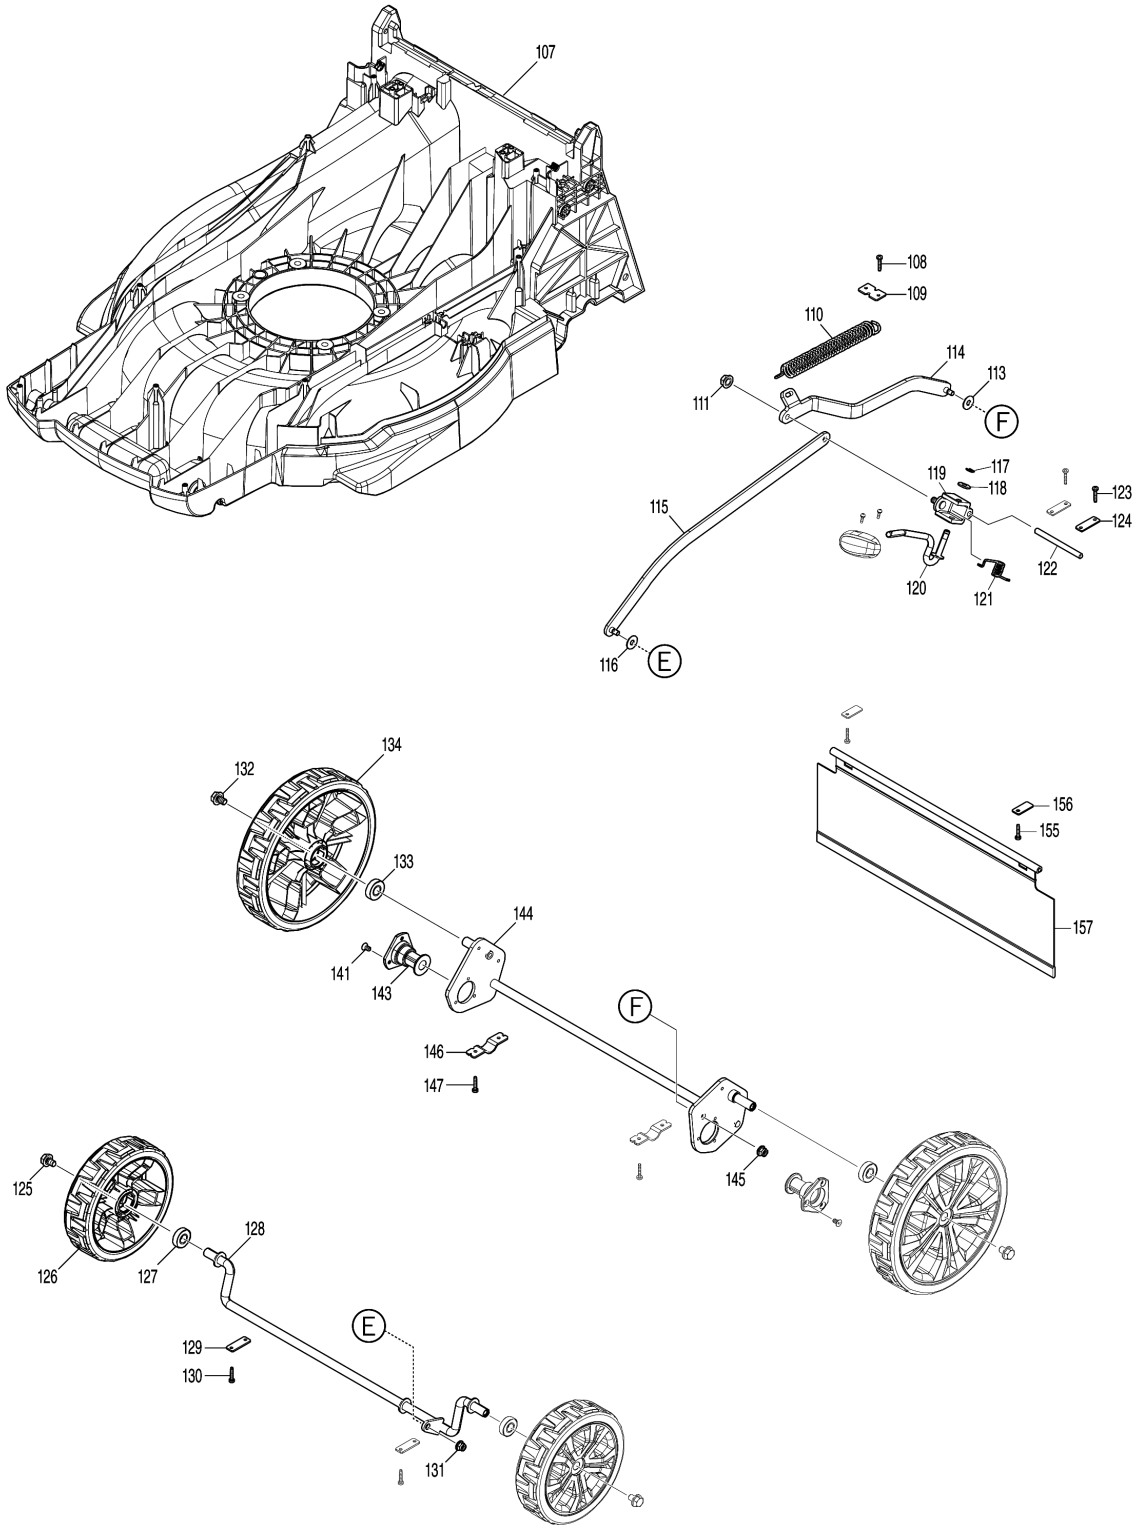

Model No.DLM538 530MM CORDLESS LAWN MOWER

Model No.DLM538 530MM CORDLESS LAWN MOWER

Položka	Číslo dílu	Popis	Změna	Množství	New/Old	Možnost 1	Možnost 2	Poznámka
012	327424-8	SWITCH LEVER		1				
013	266424-2	TAPPING SCREW 4X20		7				
014	183V31-7	SWITCH BOX SET		1				
C10	8045G7-5	INDICATION LABEL		1				
D10		INC. 23						
015	231227-3	COMPRESSION SPRING 15		1				
016	413A99-6	SWITCH LEVER SUPPORT R		1				
C10	931102-0	HEX. NUT M4		1				
017	413B00-7	LOCK OFF BUTTON		1				
018	911138-5	P.H.SCREW M4X20 WITH WR		1				
019	651083-9	SWITCH C3XA-1PSPM		1				
020	266424-2	TAPPING SCREW 4X20		2				
021	687123-7	STRAIN RELIEF		1				
022	141H35-1	SWITCH CIRCUIT COMPLETE		1				
C10	810D46-0	SWITCH LABEL		1				
023	183V31-7	SWITCH BOX SET		1				
C10	8045G7-5	INDICATION LABEL		1				
D10		INC. 14						
027	183U21-4	LEVER BOX SET		1				
D10		INC. 38						
035	459863-5	SWITCH LEVER SUPPORT L		1				
C10	931102-0	HEX. NUT M4		1				
036	232575-3	TORSION SPRING 12		1				
037	911138-5	P.H.SCREW M4X20 WITH WR		1				
038	183U21-4	LEVER BOX SET		1				
D10		INC. 27						
039	266424-2	TAPPING SCREW 4X20		4				
040	699199-2	POWER SUPPLY CORD UNIT		1				
041	327871-3	HANDLE UPPER		1				
043	265C08-1	FLAT HEAD BOLT M8X50		2				
044	265C06-5	THUMB NUT M8		2				
045	413944-9	CLAMP		1				
C10	931102-0	HEX. NUT M4		1				
046	911163-6	PAN HEAD SCREW M4X35		1				
047	122A72-2	HANDLE LOWER ASSEMBLY		1				
D10		INC. 48-52						
048	258004-8	SPRING PIN 2.5-16		2				
049	413943-1	KNOB		2				
050	327877-1	LOCK HOLDER		2				
051	234121-8	COMPRESSION SPRING 8		2				
052	327876-3	LOCK PIN		2				
053	265C07-3	HEX. BOLT M8		2				
054	141F56-1	BATTERY COVER COMPLETE		1				
C10	890380-0	CAUTION LABEL		1				
055	231037-8	COMPRESSION SPRING 7		1				

Please order the parts with part number.

Print Date 18/1/2022