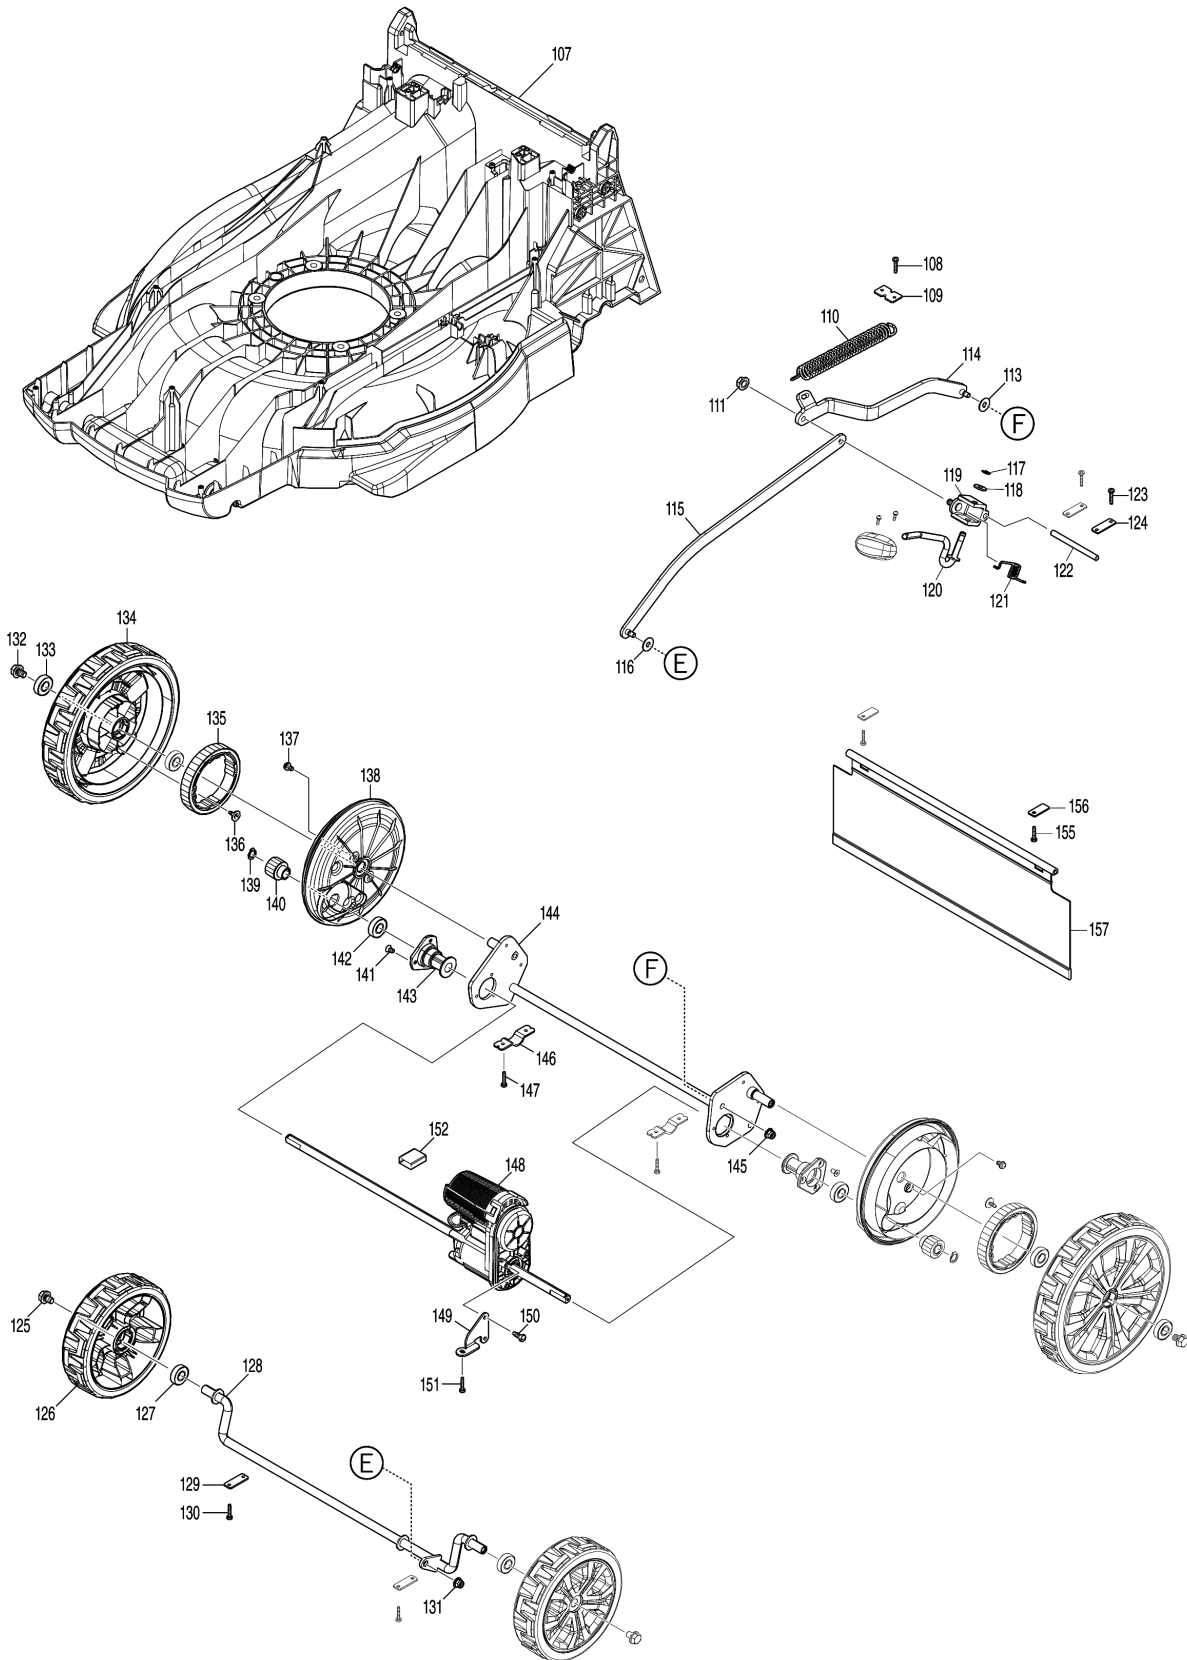

Model No.DLM539 530MM CORDLESS LAWN MOWER

Model No.DLM539 530MM CORDLESS LAWN MOWER

Položka	Číslo dílu	Popis	Změna	Množství	New/Old	Možnost 1	Možnost 2	Poznámka
001	327425-6	DRIVING LEVER		1				
002	911138-5	P.H.SCREW M4X20 WITH WR		1				
003	459858-8	DRIVING LEVER SUPPORT R		1				
C10	931102-0	HEX. NUT M4		1				
004	253814-8	FLAT WASHER 8		1				
005	265620-9	TAPPING SCREW FLANGE 4X18		1				
006	265620-9	TAPPING SCREW FLANGE 4X18		1				
007	253814-8	FLAT WASHER 8		1				
008	413B10-4	DRIVING LEVER SUPPORT L		1				
C10	931102-0	HEX. NUT M4		1				
009	268225-4	PIN 5		1				
010	911138-5	P.H.SCREW M4X20 WITH WR		1				
011	232566-4	TORSION SPRING 12		1				
012	327424-8	SWITCH LEVER		1				
013	266424-2	TAPPING SCREW 4X20		7				
014	183V30-9	SWITCH BOX SET		1				
C10	8045G7-5	INDICATION LABEL		1				
D10		INC. 23						
015	231227-3	COMPRESSION SPRING 15		1				
016	413A99-6	SWITCH LEVER SUPPORT R		1				
C10	931102-0	HEX. NUT M4		1				
017	413B00-7	LOCK OFF BUTTON		1				
018	911138-5	P.H.SCREW M4X20 WITH WR		1				
019	651083-9	SWITCH C3XA-1PSPM		1				
020	266424-2	TAPPING SCREW 4X20		2				
021	687123-7	STRAIN RELIEF		1				
022	141H35-1	SWITCH CIRCUIT COMPLETE		1				
C10	810D46-0	SWITCH LABEL		1				
023	183V30-9	SWITCH BOX SET		1				
C10	8045G7-5	INDICATION LABEL		1				
D10		INC. 14						
024	413A98-8	DRIVING LEVER HOLDER		1				
025	413A98-8	DRIVING LEVER HOLDER		1				
026	266424-2	TAPPING SCREW 4X20		5				
027	183U35-3	LEVER BOX SET		1				
D10		INC. 38						
028	651083-9	SWITCH C3XA-1PSPM		1				
029	620415-1	SUB CONTROLLER		1				
030	266424-2	TAPPING SCREW 4X20		2				
031	687123-7	STRAIN RELIEF		1				
032	413A95-4	LEVER BOX C		1				
033	213A12-2	O-RING 18		1				
034	413B01-5	SPEED LEVER		1				
035	459863-5	SWITCH LEVER SUPPORT L		1