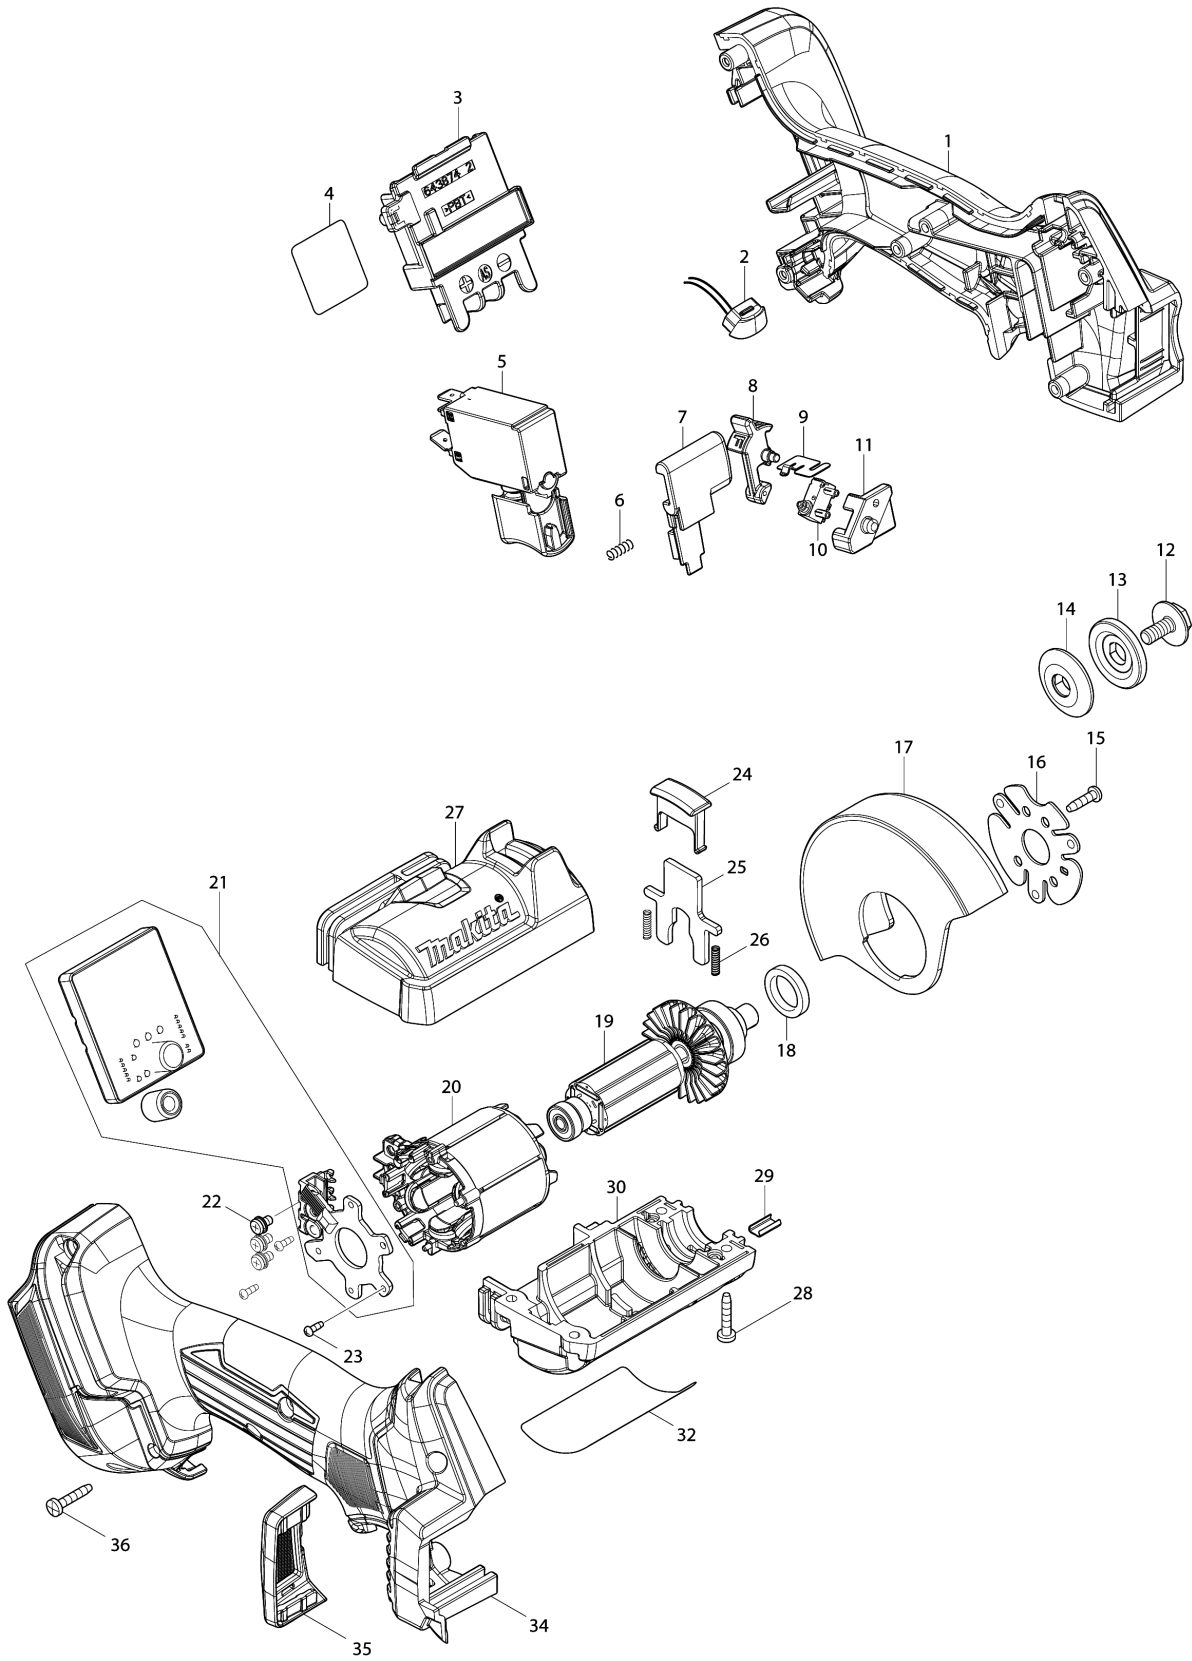

Model No.DMC300 76MM CORDLESS COMPACT CUT OFF

Model No.DMC300 76MM CORDLESS COMPACT CUT OFF

Položka	Číslo dílu	Popis	Změna	Množství	New/Old	Možnost 1	Možnost 2	Poznámka
001	183V87-0	HANDLE SET		1				
D10		INC. 34						
002	620549-0	LED CIRCUIT		1				
003	643874-2	TERMINAL		1				
004	8119H1-1	DMC300 SERIAL NO. LABEL		1				
005	650027-6	SWITCH C3JW-4CM-R		1				
006	231433-0	COMPRESSION SPRING 4		1				
007	413F56-4	LOCK OFF BUTTON		1				
008	413F52-2	F/R CHANGE LEVER		1				
009	232747-0	LEAF SPRING		1				
010	632T84-6	SWITCH UNIT		1				
011	413F55-6	SWITCH BASE		1				
012	265C51-0	HEX. SOCKET HEAD BOLT M5X12		1				
013	224624-0	OUTER FLANGE 25		1				
014	224623-2	INNER FLANGE 25		1				
015	266556-5	TAPPING SCREW 3X12		4				
016	347979-7	PLATE A		1				
017	162B46-7	WHEEL COVER 76		1				
018	422870-1	FELT RING 18		1				
019	619755-2	ROTOR		1				
020	629B23-7	STATOR		1				
021	620J17-3	CONTROLLER		1				
022	652069-6	FLAT HEAD SCREW M3X6		3				
023	266490-9	TAPPING SCREW PT 2X6		3				
024	413F51-4	CAP		1				
025	347978-9	SHAFT LOCK		1				
026	232472-3	COMPRESSION SPRING 2		2				
027	183X33-5	MOTOR HOUSING SET		1				
D10		INC. 30						
028	266429-2	TAPPING SCREW 3X16		4				
029	347980-2	PLATE B		1				
030	183X33-5	MOTOR HOUSING SET		1				
D10		INC. 27						
032	8119G4-8	DMC300 NAME PLATE		1				
034	183V87-0	HANDLE SET		1				
D10		INC. 1						
035	422880-8	DUST COVER		1				
036	266429-2	TAPPING SCREW 3X16		6				
A01	122C54-6	DUST COLLECT COVER ATTACHMENT		1				
C10	265760-3	THUMB SCREW M5X10		1				
C20	267010-2	FLAT WASHER 5		1				
C30	413F54-8	CLEAR COVER		1				
C40	265C71-4	TAPPING SCREW 3X6		2				
A02	D-77263	DIAMOND WHEEL 76X10 MM RIM		1	*			