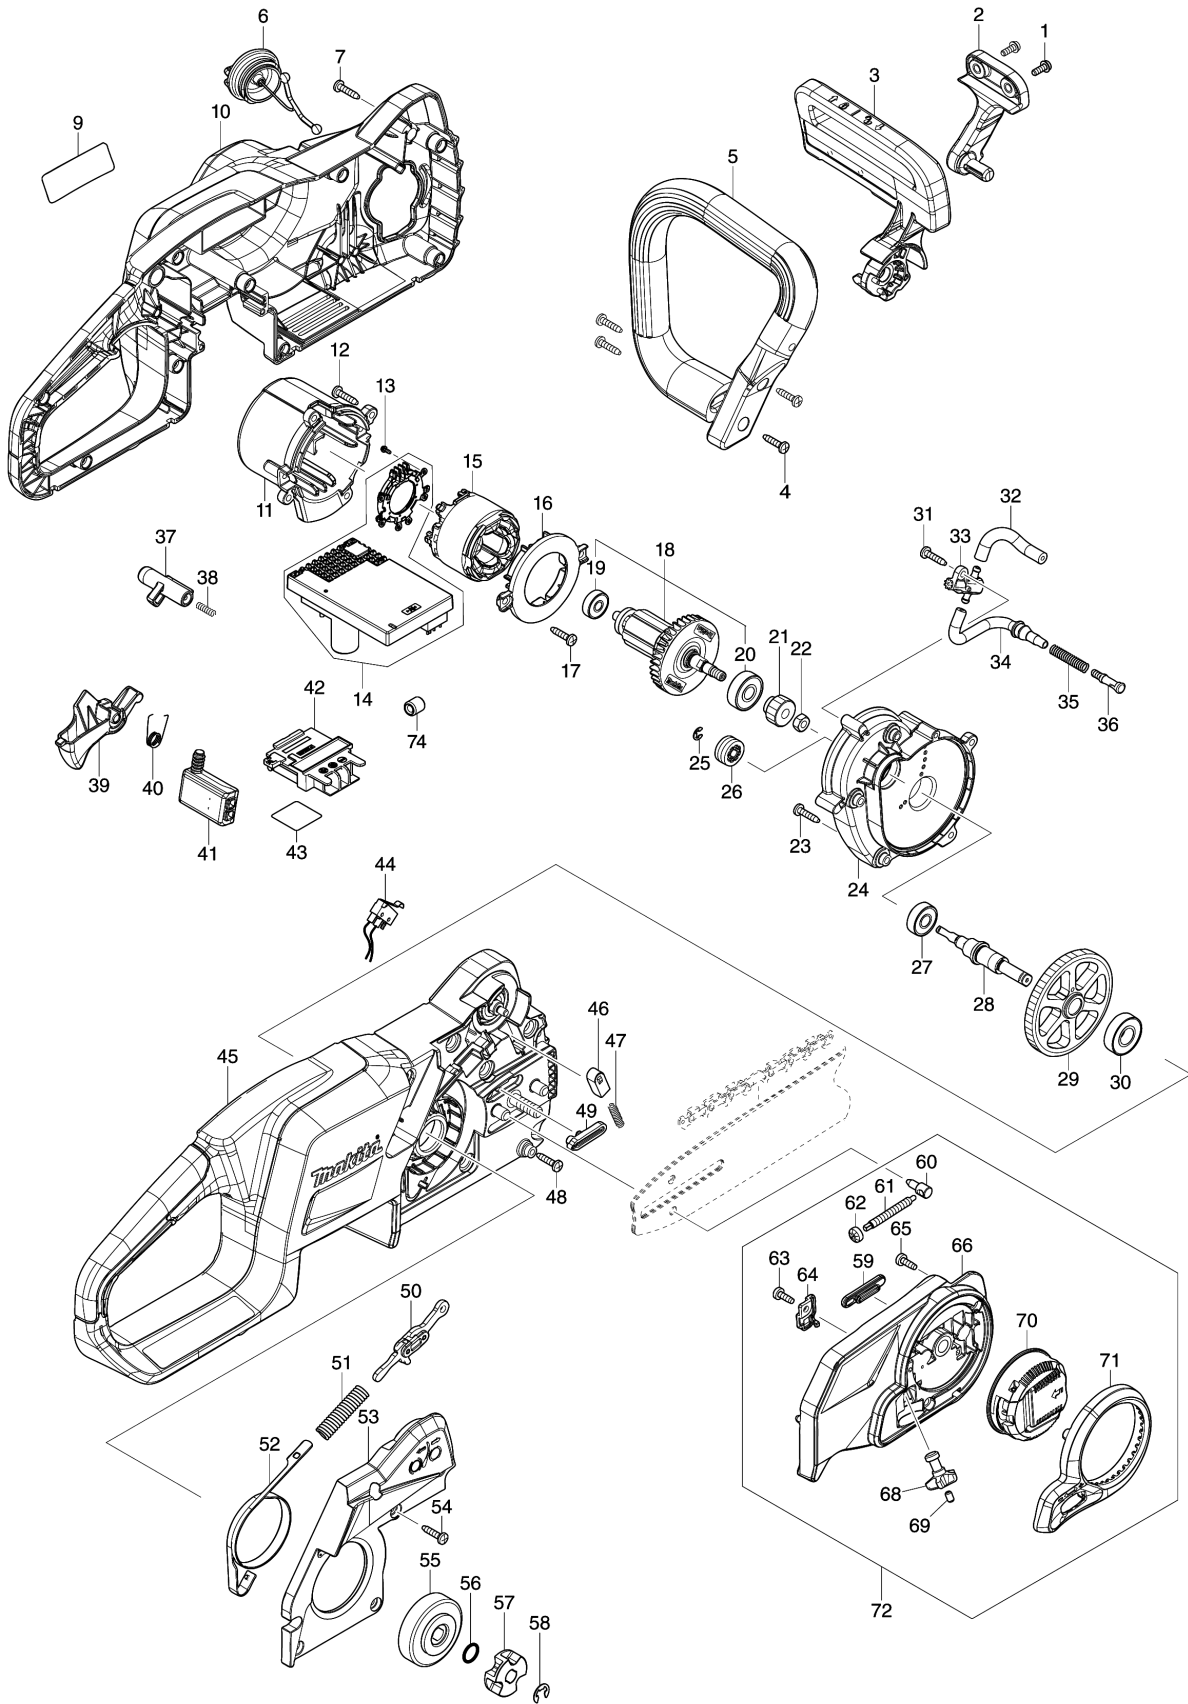

Model No.DUC307 300MM CORDLESS CHAIN SAW

Model No.DUC307 300MM CORDLESS CHAIN SAW

Položka	Číslo dílu	Popis	Změna	Množství	New/Old	Možnost 1	Možnost 2	Poznámka
001	911118-1	PAN HEAD SCREW M4X12		2				
002	413J87-7	FRONT HAND GUARD RETAINER		1				
003	141K82-0	FRONT HAND GUARD COMPLETE		1				
C10	810R21-0	CAUTION LABEL		1				
004	266326-2	TAPPING SCREW 4X18		4				
005	413J75-4	FRONT HANDLE		1				
006	162C20-1	TANK CAP COMPLETE		1				
C10	213A30-0	O-RING 29.5		1				
007	266326-2	TAPPING SCREW 4X18		9				
009	858P89-6	DUC307 NAME PLATE		1				
010	183W84-2	HOUSING SET		1				
C10	263005-3	RUBBER PIN 6		2				
C20	8057G1-2	MAKITA LOGO LABEL		1				
D10		INC. 45						
011	413J76-2	MOTOR HOUSING		1				
012	266326-2	TAPPING SCREW 4X18		4				
013	652119-7	PAN HEAD SCREW M2X6		6				
014	620J79-1	CONTROLLER		1				
015	629B62-7	STATOR		1				
016	413J86-9	BAFFLE PLATE		1				
017	266326-2	TAPPING SCREW 4X18		2				
018	519766-6	ROTOR ASS'Y		1				
D10		INC. 19,20						
019	211499-6	BALL BEARING 626ZZ		1				
020	211092-6	BALL BEARING 629DDW		1				
021	227989-9	SPUR GEAR 16		1				
022	252186-8	HEX. NUT M6		1				
023	266326-2	TAPPING SCREW 4X18		5				
024	413J72-0	BEARING HOUSING		1				
025	961011-9	STOP RING E-4		1				
026	226884-0	WORM GEAR		1				
027	211032-4	BALL BEARING 608ZZ		1				
028	327A29-0	SPINDLE		1				
029	227990-4	SPUR GEAR 73		1				
030	210216-1	BALL BEARING 6001DDW		1				
031	266326-2	TAPPING SCREW 4X18		1				
032	422914-7	OIL TUBE 3-60		1				
033	141N25-0	OIL PUMP COMPLETE		1				
034	422913-9	OIL TUBE 3-105		1				
035	231975-4	SPRING		1				
036	452666-6	NIPPLE		1				
037	413J88-5	LOCK OFF BUTTON		1				
038	231469-9	COMPRESSION SPRING 4		1				
039	413J84-3	SWITCH LEVER		1				