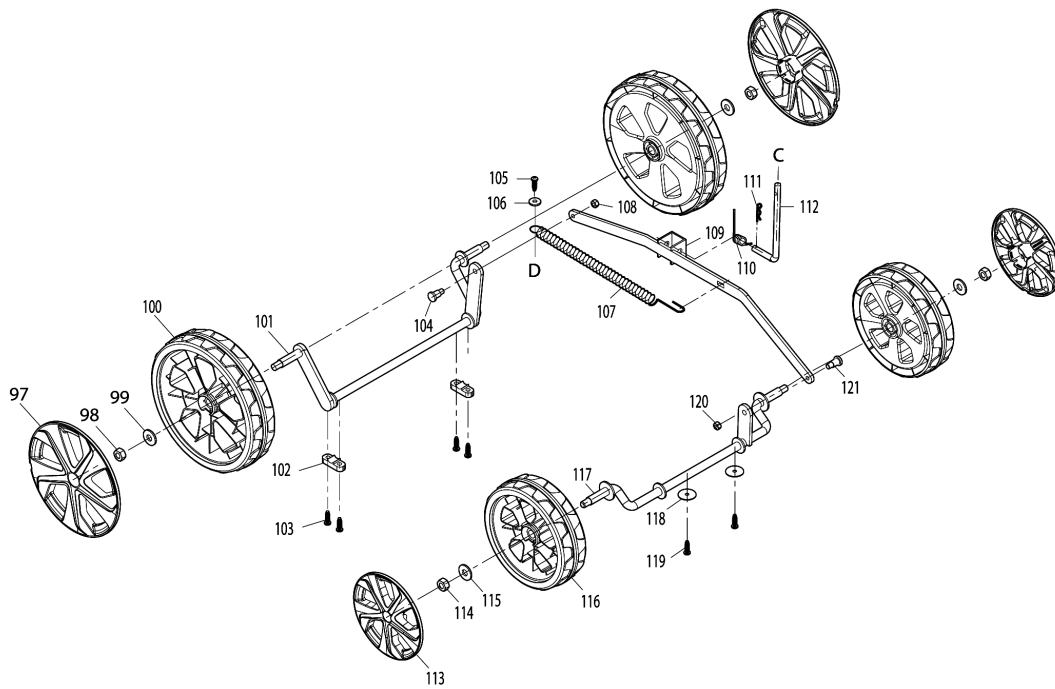

Model No.ELM3720 370MM ELECTRIC LAWN MOWER

Model No.ELM3720 370MM ELECTRIC LAWN MOWER

Model No.ELM3720 370MM ELECTRIC LAWN MOWER

Model No.ELM3720 370MM ELECTRIC LAWN MOWER

Položka	Číslo dílu	Popis	Změna	Množství	New/Old	Možnost 1	Možnost 2	Poznámka
001	YA00000866	UPPER HANDLE BAR ASSY		1				
D10		INC. 2						
002	YA00001175	SPONGE GRIP		1				
003	YA00000867	SWITCH LEVER		1				
004	YA00000765	SWITCH BOX RIGHT		1				
005	YA00000786	SWITCH BOX CLAMP SPASER		1				
006	YA00000766	SWITCH LINK BUTTON		1				
007	YA00000767	COMPRESSION SPRING 16.8		1				
008	YA00000768	SWITCH LEVER END CAP RIGHT		1				
009	652024721	SELF DRILLING SCREW 3.5X10		1				
010	YA00000769	SWITCH TORSION SPRING 21		1				
011	YA00000778	SELF TAPPING SCREW ST4X16		2				
012	YA00000780	CORD CLAMP		1				
013	YA00000771	POWER SUPPLY CORD ASSY		1				
014	YA00000778	SELF TAPPING SCREW ST4X16		2				
015	YA00000780	CORD CLAMP		1				
016	YA00000773	POWER SUPPLY CORD ASSY (EURO)		1				
017	YA00000781	INDICATOR LENZ		1				
018	YA00000772	SWITCH		1				
019	652023811	CABLE HANGER		1				
020	YA00000786	SWITCH BOX CLAMP SPASER		1				
021	YA00000782	SWITCH BOX LEFT		1				
022	YA00000778	SELF TAPPING SCREW ST4X16		6				
023	652023795	SPRING BOX RIGHT		1				
024	YA00000787	LEVER BOX CLAMP SPASER		1				
025	652024721	SELF DRILLING SCREW 3.5X10		1				
026	652023794	SWITCH LEVER END LEFT		1				
027	YA00000737	TORSION SPRING		1				
028	YA00000787	LEVER BOX CLAMP SPASER		1				
029	652023793	SPRING BOX LEFT		1				
030	YA00000778	SELF TAPPING SCREW ST4X16		1				
031	YA00000785	SELF TAPPING SCREW ST4X25		1				
032	YA00000799	CABLE CLIP		1				
033	YA00000801	TENSION LEVER ASSY		2				
034	YA00000802	HEX.FRANGE CAP NUT M6		2				
035	YA00001166	PIPE END CAP		2				
036	YA00001167	LOWER HANDLE		2				
037	YA00000803	M8 KNOB		2				
038	YA00000420	WASHER		2				
039	YA00000804	ANGLE ADJUSTMENT JOINT UPPER		2				