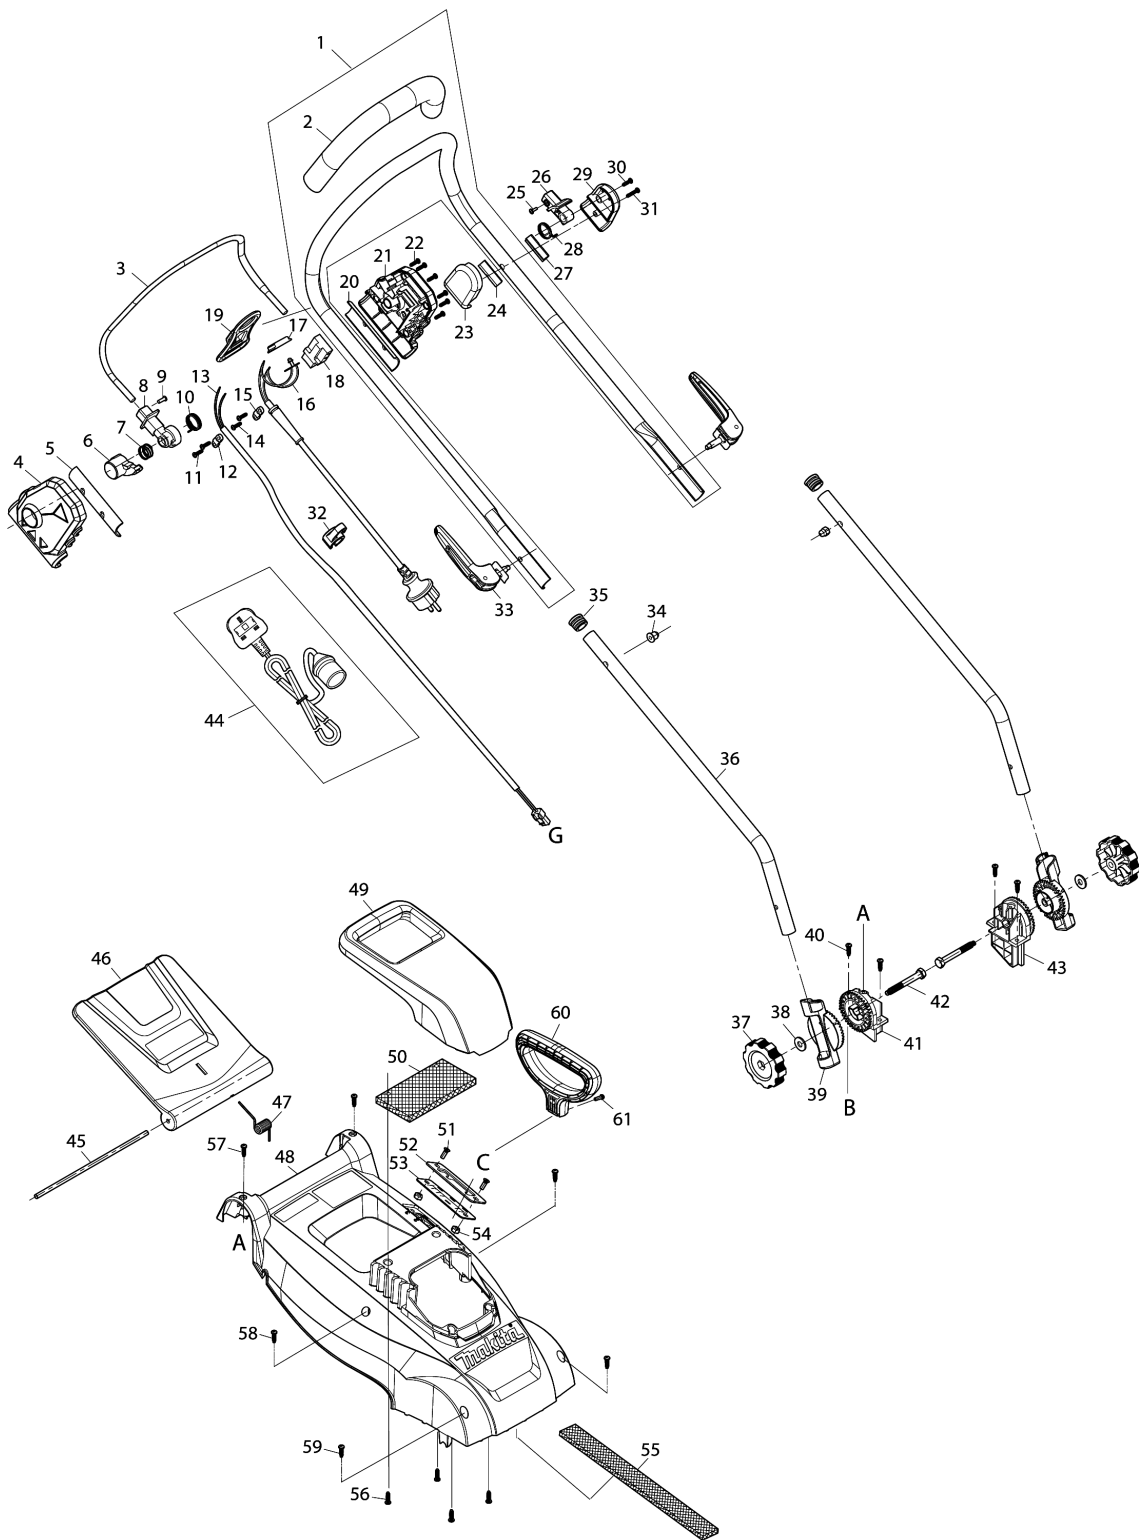

Model No.ELM3720 370MM ELECTRIC LAWN MOWER

Model No.ELM3720 370MM ELECTRIC LAWN MOWER

Model No.ELM3720 370MM ELECTRIC LAWN MOWER

Model No.ELM3720 370MM ELECTRIC LAWN MOWER

Položka	Číslo dílu	Popis	Změna	Množství	New/Old	Možnost 1	Možnost 2	Poznámka
001	YA00000866	UPPER HANDLE BAR ASSY		1				
D10		INC. 2						
002	YA00001175	SPONGE GRIP		1				
003	YA00000867	SWITCH LEVER		1				
004	YA00000765	SWITCH BOX RIGHT		1				
005	YA00000786	SWITCH BOX CLAMP SPASER		1				
006	YA00000766	SWITCH LINK BUTTON		1				
007	YA00000767	COMPRESSION SPRING 16.8		1				
008	YA00000768	SWITCH LEVER END CAP RIGHT		1				
009	652024721	SELF DRILLING SCREW 3.5X10		1				
010	YA00000769	SWITCH TORSION SPRING 21		1				
011	YA00000778	SELF TAPPING SCREW ST4X16		2				
012	YA00000780	CORD CLAMP		1				
013	YA00000771	POWER SUPPLY CORD ASSY		1				
014	YA00000778	SELF TAPPING SCREW ST4X16		2				
015	YA00000780	CORD CLAMP		1				
016	YA00000773	POWER SUPPLY CORD ASSY (EURO)		1				
017	YA00000781	INDICATOR LENZ		1				
018	YA00000772	SWITCH		1				
019	652023811	CABLE HANGER		1				
020	YA00000786	SWITCH BOX CLAMP SPASER		1				
021	YA00000782	SWITCH BOX LEFT		1				
022	YA00000778	SELF TAPPING SCREW ST4X16		6				
023	652023795	SPRING BOX RIGHT		1				
024	YA00000787	LEVER BOX CLAMP SPASER		1				
025	652024721	SELF DRILLING SCREW 3.5X10		1				
026	652023794	SWITCH LEVER END LEFT		1				
027	YA00000737	TORSION SPRING		1				
028	YA00000787	LEVER BOX CLAMP SPASER		1				
029	652023793	SPRING BOX LEFT		1				
030	YA00000778	SELF TAPPING SCREW ST4X16		1				
031	YA00000785	SELF TAPPING SCREW ST4X25		1				
032	YA00000799	CABLE CLIP		1				
033	YA00000801	TENSION LEVER ASSY		2				
034	YA00000802	HEX.FRANGE CAP NUT M6		2				
035	YA00001166	PIPE END CAP		2				
036	YA00001167	LOWER HANDLE		2				
037	YA00000803	M8 KNOB		2				
038	YA00000420	WASHER		2				
039	YA00000804	ANGLE ADJUSTMENT JOINT UPPER		2				