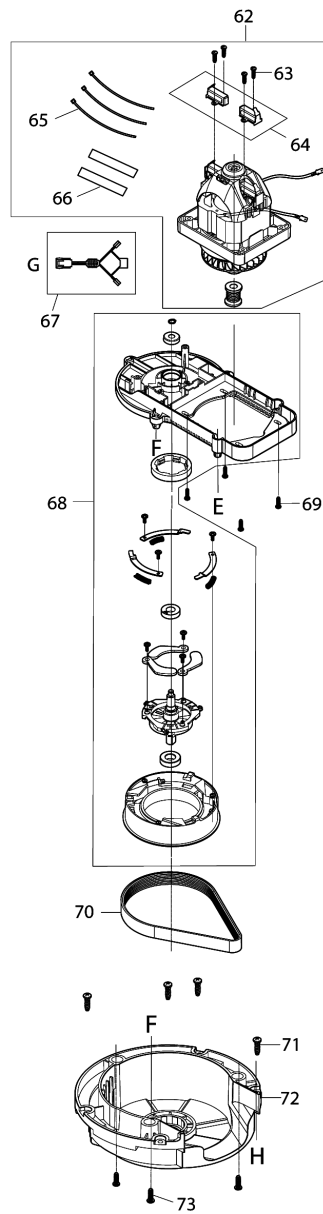

Model No.ELM3720 370MM ELECTRIC LAWN MOWER

Model No.ELM3720 370MM ELECTRIC LAWN MOWER

Model No.ELM3720 370MM ELECTRIC LAWN MOWER

Model No.ELM3720 370MM ELECTRIC LAWN MOWER

Položka	Číslo dílu	Popis	Změna	Množství	New/Old	Možnost 1	Možnost 2	Poznámka
001	YA00000866	UPPER HANDLE BAR ASSY		1				
D10		INC. 2						
002	YA00001175	SPONGE GRIP		1				
003	YA00000867	SWITCH LEVER		1				
004	YA00000765	SWITCH BOX RIGHT		1				
005	YA00000786	SWITCH BOX CLAMP SPASER		1				
006	YA00000766	SWITCH LINK BUTTON		1				
007	YA00000767	COMPRESSION SPRING 16.8		1				
008	YA00000768	SWITCH LEVER END CAP RIGHT		1				
009	652024721	SELF DRILLING SCREW 3.5X10		1				
010	YA00000769	SWITCH TORSION SPRING 21		1				
011	YA00000778	SELF TAPPING SCREW ST4X16		2				
012	YA00000780	CORD CLAMP		1				
013	YA00000771	POWER SUPPLY CORD ASSY		1				
014	YA00000778	SELF TAPPING SCREW ST4X16		2				
015	YA00000780	CORD CLAMP		1				
016	YA00000773	POWER SUPPLY CORD ASSY (EURO)		1				
017	YA00000781	INDICATOR LENZ		1				
018	YA00000772	SWITCH		1				
019	652023811	CABLE HANGER		1				
020	YA00000786	SWITCH BOX CLAMP SPASER		1				
021	YA00000782	SWITCH BOX LEFT		1				
022	YA00000778	SELF TAPPING SCREW ST4X16		6				
023	652023795	SPRING BOX RIGHT		1				
024	YA00000787	LEVER BOX CLAMP SPASER		1				
025	652024721	SELF DRILLING SCREW 3.5X10		1				
026	652023794	SWITCH LEVER END LEFT		1				
027	YA00000737	TORSION SPRING		1				
028	YA00000787	LEVER BOX CLAMP SPASER		1				
029	652023793	SPRING BOX LEFT		1				
030	YA00000778	SELF TAPPING SCREW ST4X16		1				
031	YA00000785	SELF TAPPING SCREW ST4X25		1				
032	YA00000799	CABLE CLIP		1				
033	YA00000801	TENSION LEVER ASSY		2				
034	YA00000802	HEX.FRANGE CAP NUT M6		2				
035	YA00001166	PIPE END CAP		2				
036	YA00001167	LOWER HANDLE		2				
037	YA00000803	M8 KNOB		2				
038	YA00000420	WASHER		2				
039	YA00000804	ANGLE ADJUSTMENT JOINT UPPER		2				