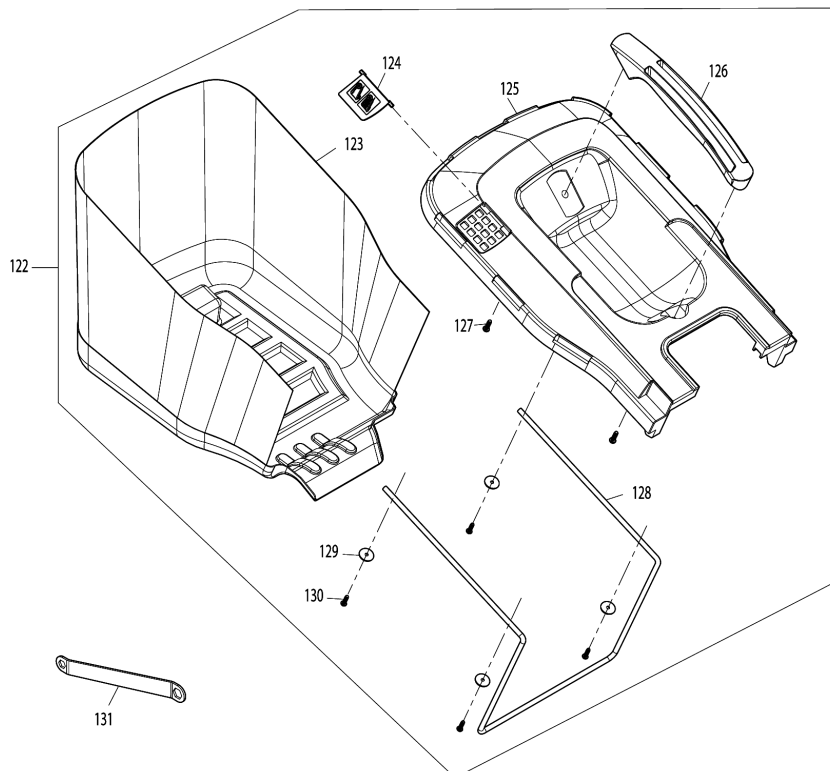

Model No.ELM3720 370MM ELECTRIC LAWN MOWER

Model No.ELM3720 370MM ELECTRIC LAWN MOWER

Model No.ELM3720 370MM ELECTRIC LAWN MOWER

Model No.ELM3720 370MM ELECTRIC LAWN MOWER

Položka	Číslo dílu	Popis	Změna	Množství	New/Old	Možnost 1	Možnost 2	Poznámka
001	YA00000866	UPPER HANDLE BAR ASSY		1				
D10		INC. 2						
002	YA00001175	SPONGE GRIP		1				
003	YA00000867	SWITCH LEVER		1				
004	YA00000765	SWITCH BOX RIGHT		1				
005	YA00000786	SWITCH BOX CLAMP SPASER		1				
006	YA00000766	SWITCH LINK BUTTON		1				
007	YA00000767	COMPRESSION SPRING 16.8		1				
008	YA00000768	SWITCH LEVER END CAP RIGHT		1				
009	652024721	SELF DRILLING SCREW 3.5X10		1				
010	YA00000769	SWITCH TORSION SPRING 21		1				
011	YA00000778	SELF TAPPING SCREW ST4X16		2				
012	YA00000780	CORD CLAMP		1				
013	YA00000771	POWER SUPPLY CORD ASSY		1				
014	YA00000778	SELF TAPPING SCREW ST4X16		2				
015	YA00000780	CORD CLAMP		1				
016	YA00000773	POWER SUPPLY CORD ASSY (EURO)		1				
017	YA00000781	INDICATOR LENZ		1				
018	YA00000772	SWITCH		1				
019	652023811	CABLE HANGER		1				
020	YA00000786	SWITCH BOX CLAMP SPASER		1				
021	YA00000782	SWITCH BOX LEFT		1				
022	YA00000778	SELF TAPPING SCREW ST4X16		6				
023	652023795	SPRING BOX RIGHT		1				
024	YA00000787	LEVER BOX CLAMP SPASER		1				
025	652024721	SELF DRILLING SCREW 3.5X10		1				
026	652023794	SWITCH LEVER END LEFT		1				
027	YA00000737	TORSION SPRING		1				
028	YA00000787	LEVER BOX CLAMP SPASER		1				
029	652023793	SPRING BOX LEFT		1				
030	YA00000778	SELF TAPPING SCREW ST4X16		1				
031	YA00000785	SELF TAPPING SCREW ST4X25		1				
032	YA00000799	CABLE CLIP		1				
033	YA00000801	TENSION LEVER ASSY		2				
034	YA00000802	HEX.FRANGE CAP NUT M6		2				
035	YA00001166	PIPE END CAP		2				
036	YA00001167	LOWER HANDLE		2				
037	YA00000803	M8 KNOB		2				
038	YA00000420	WASHER		2				
039	YA00000804	ANGLE ADJUSTMENT JOINT UPPER		2				