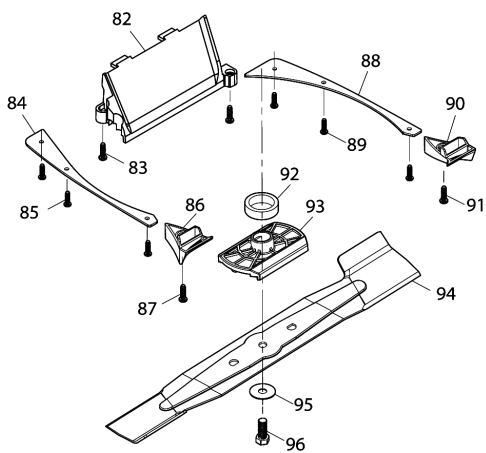

Model No.ELM3720 370MM ELECTRIC LAWN MOWER

Model No.ELM3720 370MM ELECTRIC LAWN MOWER

Model No.ELM3720 370MM ELECTRIC LAWN MOWER

Model No.ELM3720 370MM ELECTRIC LAWN MOWER

Položka	Číslo dílu	Popis	Změna	Množství	New/Old	Možnost 1	Možnost 2	Poznámka
001	YA00000866	UPPER HANDLE BAR ASSY		1				
D10		INC. 2						
002	YA00001175	SPONGE GRIP		1				
003	YA00000867	SWITCH LEVER		1				
004	YA00000765	SWITCH BOX RIGHT		1				
005	YA00000786	SWITCH BOX CLAMP SPASER		1				
006	YA00000766	SWITCH LINK BUTTON		1				
007	YA00000767	COMPRESSION SPRING 16.8		1				
008	YA00000768	SWITCH LEVER END CAP RIGHT		1				
009	652024721	SELF DRILLING SCREW 3.5X10		1				
010	YA00000769	SWITCH TORSION SPRING 21		1				
011	YA00000778	SELF TAPPING SCREW ST4X16		2				
012	YA00000780	CORD CLAMP		1				
013	YA00000771	POWER SUPPLY CORD ASSY		1				
014	YA00000778	SELF TAPPING SCREW ST4X16		2				
015	YA00000780	CORD CLAMP		1				
016	YA00000773	POWER SUPPLY CORD ASSY (EURO)		1				
017	YA00000781	INDICATOR LENZ		1				
018	YA00000772	SWITCH		1				
019	652023811	CABLE HANGER		1				
020	YA00000786	SWITCH BOX CLAMP SPASER		1				
021	YA00000782	SWITCH BOX LEFT		1				
022	YA00000778	SELF TAPPING SCREW ST4X16		6				
023	652023795	SPRING BOX RIGHT		1				
024	YA00000787	LEVER BOX CLAMP SPASER		1				
025	652024721	SELF DRILLING SCREW 3.5X10		1				
026	652023794	SWITCH LEVER END LEFT		1				
027	YA00000737	TORSION SPRING		1				
028	YA00000787	LEVER BOX CLAMP SPASER		1				
029	652023793	SPRING BOX LEFT		1				
030	YA00000778	SELF TAPPING SCREW ST4X16		1				
031	YA00000785	SELF TAPPING SCREW ST4X25		1				
032	YA00000799	CABLE CLIP		1				
033	YA00000801	TENSION LEVER ASSY		2				
034	YA00000802	HEX.FRANGE CAP NUT M6		2				
035	YA00001166	PIPE END CAP		2				
036	YA00001167	LOWER HANDLE		2				
037	YA00000803	M8 KNOB		2				
038	YA00000420	WASHER		2				
039	YA00000804	ANGLE ADJUSTMENT JOINT UPPER		2				