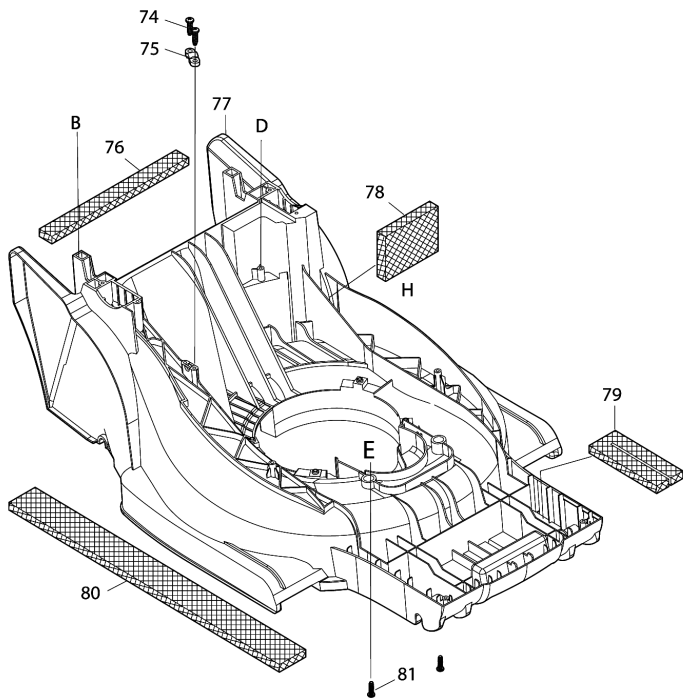

Model No.ELM3720 370MM ELECTRIC LAWN MOWER

Model No.ELM3720 370MM ELECTRIC LAWN MOWER

Model No.ELM3720 370MM ELECTRIC LAWN MOWER

Model No.ELM3720 370MM ELECTRIC LAWN MOWER

Položka	Číslo dílu	Popis	Změna	Množství	New/Old	Možnost 1	Možnost 2	Poznámka
001	YA00000866	UPPER HANDLE BAR ASSY		1				
D10		INC. 2						
002	YA00001175	SPONGE GRIP		1				
003	YA00000867	SWITCH LEVER		1				
004	YA00000765	SWITCH BOX RIGHT		1				
005	YA00000786	SWITCH BOX CLAMP SPASER		1				
006	YA00000766	SWITCH LINK BUTTON		1				
007	YA00000767	COMPRESSION SPRING 16.8		1				
008	YA00000768	SWITCH LEVER END CAP RIGHT		1				
009	652024721	SELF DRILLING SCREW 3.5X10		1				
010	YA00000769	SWITCH TORSION SPRING 21		1				
011	YA00000778	SELF TAPPING SCREW ST4X16		2				
012	YA00000780	CORD CLAMP		1				
013	YA00000771	POWER SUPPLY CORD ASSY		1				
014	YA00000778	SELF TAPPING SCREW ST4X16		2				
015	YA00000780	CORD CLAMP		1				
016	YA00000773	POWER SUPPLY CORD ASSY (EURO)		1				
017	YA00000781	INDICATOR LENZ		1				
018	YA00000772	SWITCH		1				
019	652023811	CABLE HANGER		1				
020	YA00000786	SWITCH BOX CLAMP SPASER		1				
021	YA00000782	SWITCH BOX LEFT		1				
022	YA00000778	SELF TAPPING SCREW ST4X16		6				
023	652023795	SPRING BOX RIGHT		1				
024	YA00000787	LEVER BOX CLAMP SPASER		1				
025	652024721	SELF DRILLING SCREW 3.5X10		1				
026	652023794	SWITCH LEVER END LEFT		1				
027	YA00000737	TORSION SPRING		1				
028	YA00000787	LEVER BOX CLAMP SPASER		1				
029	652023793	SPRING BOX LEFT		1				
030	YA00000778	SELF TAPPING SCREW ST4X16		1				
031	YA00000785	SELF TAPPING SCREW ST4X25		1				
032	YA00000799	CABLE CLIP		1				
033	YA00000801	TENSION LEVER ASSY		2				
034	YA00000802	HEX.FRANGE CAP NUT M6		2				
035	YA00001166	PIPE END CAP		2				
036	YA00001167	LOWER HANDLE		2				
037	YA00000803	M8 KNOB		2				
038	YA00000420	WASHER		2				
039	YA00000804	ANGLE ADJUSTMENT JOINT UPPER		2				