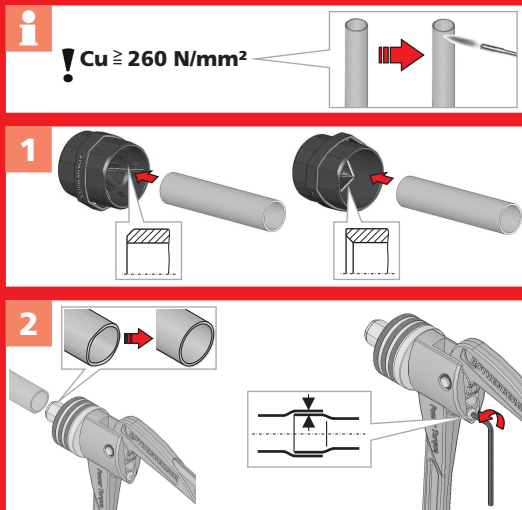

# ROCAM® EXPANDER Power Torque

ROCAM® EXPANDER Power Torque

Ø max. 42mm / 1. 3/4"

No. 1.2000

ROCAM® PE-X EXPANDER Power Torque

Ø max. 32mm

No. 1.2005

ROTHENBERGER Werkzeuge GmbH · Industriestraße 7 · D-65779 Kelkheim/Germany  
 Tel. + 49 (0) 61 95 / 800 - 0 · Fax + 49 (0) 61 95 / 800 - 3500 · info@rothenberger.com · www.rothenberger.com