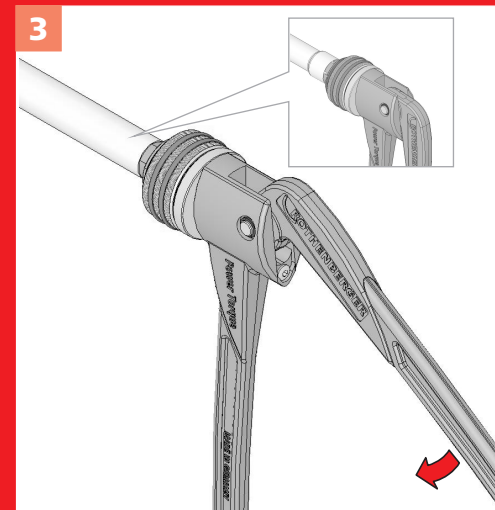

# ROCAM® EXPANDER Power Torque

ROCAM® EXPANDER Power Torque

Ø max. 42mm / 1. 3/4"

No. 1.2000

ROCAM® PE-X EXPANDER Power Torque

Ø max. 32mm

No. 1.2005

ROTHENBERGER Werkzeuge GmbH · Industriestraße 7 · D-65779 Kelkheim/Germany  
 Tel. + 49 (0) 61 95 / 800 - 0 · Fax + 49 (0) 61 95 / 800 - 3500 · info@rothenberger.com · www.rothenberger.com