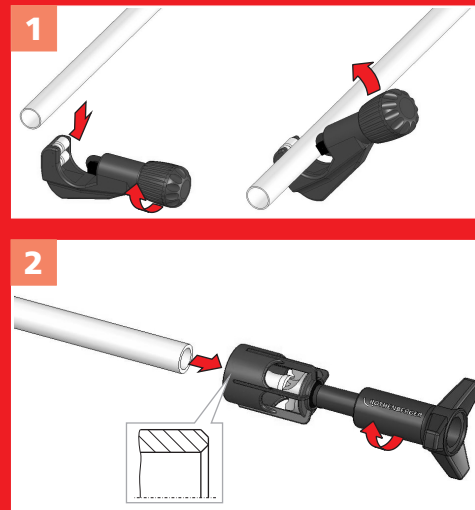

# ROCAM® EXPANDER Power Torque

ROCAM® EXPANDER Power Torque

Ø max. 42mm / 1. 3/4"

No. 1.2000

ROCAM® PE-X EXPANDER Power Torque

Ø max. 32mm

No. 1.2005

ROTHENBERGER Werkzeuge GmbH · Industriestraße 7 · D-65779 Kelkheim/Germany  
 Tel. + 49 (0) 61 95 / 800 - 0 · Fax + 49 (0) 61 95 / 800 - 3500 · info@rothenberger.com · www.rothenberger.com