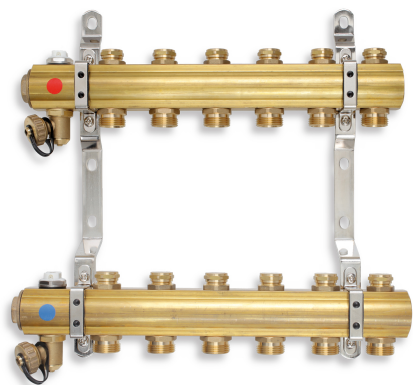

## RO04S

Rozdělovač s regulačními a mechanickými ventily 4 okruhy

EAN :5901095680441

Intrastat :74122000

Provedení : 4 okruhy

Cena : 1 983 Kč (bez DPH)

Hmotnost : 4,504 kg (brutto)

Rozdělovač s regulačními ventily pro přímé napojení otopných těles, připojení G1", výstup pro svěrné šroubení G3/4" s eurokonusem. Rozdělovač je možné doplnit čerpadlovou sestavou GM40GPA a kulovými kohouty JY118/25. Doplnky rozdělovače najdete v sekci Příslušenství k rozdělovačům. Tabulku vhodných skříní najdete v obrázku produktu

Nazev	Hodnota	Jednotka
Provedení	4 okruhy	
Hloubka krabice	290	mm
Výška krabice	388	mm
Šířka krabice	100	mm
Záruka	15	rok
Typ	s regulačními ventily	

[Hydr.charakteristiky](#)  
[obrázek pro tisk](#)  
[Prohlášení o shodě](#)  
[rozměry\(jpg\)](#)  
[Vhodné skříně](#)