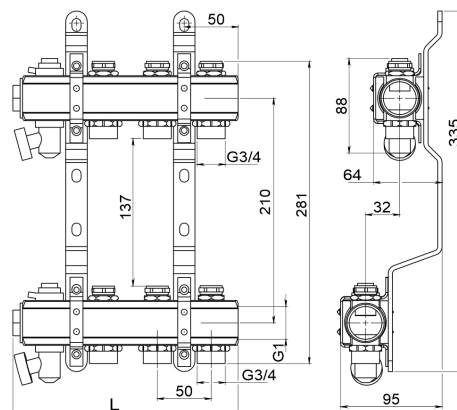

## RO04S

Rozdělovač s regulačními a mechanickými ventily 4 okruhy

EAN :5901095680441

Intrastat :74122000

Provedení : 4 okruhy

Cena : 1 983 Kč (bez DPH)

Hmotnost : 4,504 kg (brutto)

Rozdělovač s regulačními ventily pro přímé napojení otopných těles, připojení G1", výstup pro svěrné šroubení G3/4" s eurokonusem. Rozdělovač je možné doplnit čerpadlovou sestavou GM40GPA a kulovými kohouty JY118/25. Doplnky rozdělovače najdete v sekci Příslušenství k rozdělovačům. Tabulku vhodných skříní najdete v obrázku produktu

Nazev	Hodnota	Jednotka
Provedení	4 okruhy	
Hloubka krabice	290	mm
Výška krabice	388	mm
Šířka krabice	100	mm
Záruka	15	rok
Typ	s regulačními ventily	

[Hydr.charakteristiky](#)  
[obrázek pro tisk](#)  
[Prohlášení o shodě](#)  
[rozměry\(jpg\)](#)  
[Vhodné skříně](#)