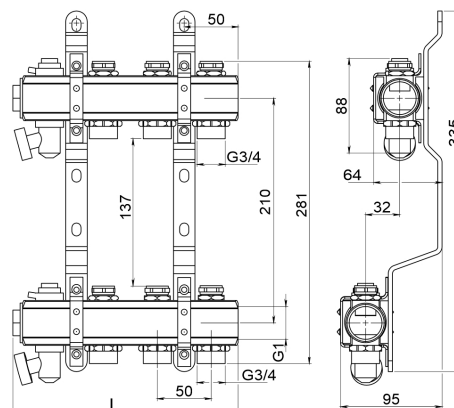

## RO07S

Rozdělovač s regulačními a mechanickými ventily 7 okruhů

EAN :5901095680410

Intrastat :74122000

Provedení : 7 okruhů

Cena : 2 892 Kč (bez DPH)

Hmotnost : 6,597 kg (brutto)

Rozdělovač s regulačními ventily pro přímé napojení otopných těles, připojení G1", výstup pro svěrné šroubení G3/4" s eurokonusem. Rozdělovač je možné doplnit čerpadlovou sestavou GM40GPA a kulovými kohouty JY118/25. Doplnky rozdělovače najdete v sekci Příslušenství k rozdělovačům. Tabulku vhodných skříní najdete v obrázku produktu

Nazev	Hodnota	Jednotka
Provedení	7 okruhů	
Hloubka krabice	440	mm
Výška krabice	388	mm
Šířka krabice	100	mm
Záruka	15	rok
Typ	s regulačními ventily	

[Hydr.charakteristiky](#)  
[obrázek pro tisk](#)  
[Prohlášení o shodě](#)  
[rozměry\(jpg\)](#)  
[Vhodné skříně](#)