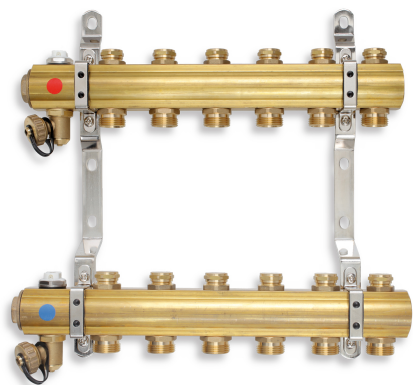

## RO07S

Rozdělovač s regulačními a mechanickými ventily 7 okruhů

EAN :5901095680410

Intrastat :74122000

Provedení : 7 okruhů

Cena : 2 892 Kč (bez DPH)

Hmotnost : 6,597 kg (brutto)

Rozdělovač s regulačními ventily pro přímé napojení otopných těles, připojení G1", výstup pro svěrné šroubení G3/4" s eurokonusem. Rozdělovač je možné doplnit čerpadlovou sestavou GM40GPA a kulovými kohouty JY118/25. Doplnky rozdělovače najdete v sekci Příslušenství k rozdělovačům. Tabulku vhodných skříní najdete v obrázku produktu

Nazev	Hodnota	Jednotka
Provedení	7 okruhů	
Hloubka krabice	440	mm
Výška krabice	388	mm
Šířka krabice	100	mm
Záruka	15	rok
Typ	s regulačními ventily	

[Hydr.charakteristiky](#)  
[obrázek pro tisk](#)  
[Prohlášení o shodě](#)  
[rozměry\(jpg\)](#)  
[Vhodné skříně](#)