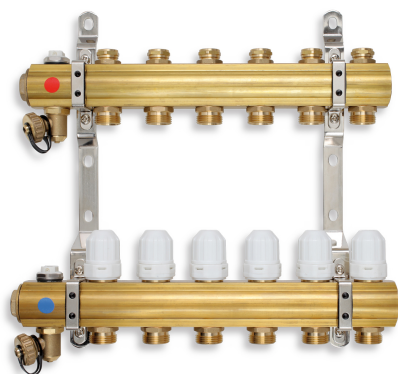

RZ07S

Rozdělovač s regulačními, termost. a mech. ventily 7 okruhů

EAN :5901095680526

Intrastat :74122000

Provedení : 7 okruhů

Cena : 3 140 Kč (bez DPH)

Hmotnost : 6,751 kg (brutto)

Rozdělovač s regulačními a uzavíracími ventily pro podlahové vytápění, připojení G1", výstup pro svěrné šroubení G3/4" s eurokonusem. Rozdělovač je možné doplnit čerpadlovou sestavou GM40GPA a kulovými kohouty JY118/25. Doplnky rozdělovače najdete v sekci Příslušenství k rozdělovačům. Tabulku vhodných skříní najdete v obrázku produktu

Nazev	Hodnota	Jednotka
Provedení	7 okruhů	
Hloubka krabice	440	mm
Výška krabice	388	mm
Šířka krabice	100	mm
Záruka	15	rok
Typ	s termostatickými ventily	

[Hydr.charakteristiky](#)
[obrázek pro tisk](#)
[Prohlášení o shodě](#)
[rozměry\(jpg\)](#)
[Vhodné skříně](#)