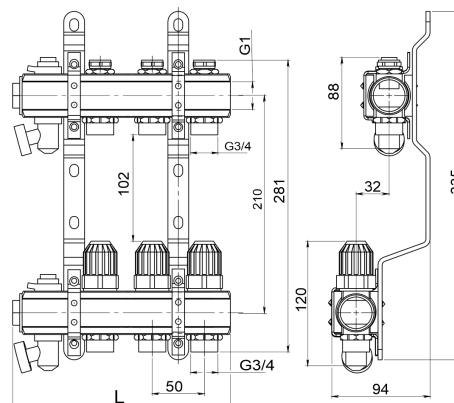

RZ07S

Rozdělovač s regulačními, termost. a mech. ventily 7 okruhů

EAN :5901095680526

Intrastat :74122000

Provedení : 7 okruhů

Cena : 3 140 Kč (bez DPH)

Hmotnost : 6,751 kg (brutto)

Rozdělovač s regulačními a uzavíracími ventily pro podlahové vytápění, připojení G1", výstup pro svěrné šroubení G3/4" s eurokonusem. Rozdělovač je možné doplnit čerpadlovou sestavou GM40GPA a kulovými kohouty JY118/25. Doplnky rozdělovače najdete v sekci Příslušenství k rozdělovačům. Tabulku vhodných skříní najdete v obrázku produktu

Nazev	Hodnota	Jednotka
Provedení	7 okruhů	
Hloubka krabice	440	mm
Výška krabice	388	mm
Šířka krabice	100	mm
Záruka	15	rok
Typ	s termostatickými ventily	

[Hydr.charakteristiky](#)
[obrázek pro tisk](#)
[Prohlášení o shodě](#)
[rozměry\(jpg\)](#)
[Vhodné skříně](#)