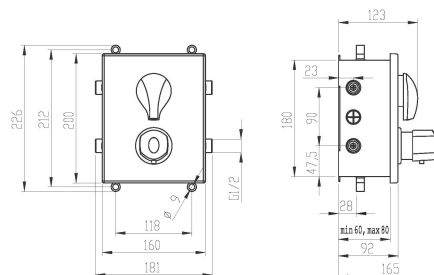

SADAECO52RT

Sprchová sada podomítková termostatická ECO+ chrom

EAN :8590309084235

Intrastat :84818011

Provedení :

Cena : 5 784 Kč (bez DPH)

Hmotnost : 7,880 kg (brutto)

Termostatická sprchová podomítková sada s příslušenstvím. Box je dodáváný komplet včetně krytu a ovládací páky. Sada obsahuje podomítkovou sprchovou baterii s termostatickou kartuší KEROX s prodlouženou zárukou 7 let, hadici 150 cm, hlavovou sprchu v rozměru 250x250 mm, úspornou ruční sprchu a hranatý stěnový vývod vody s držákem na ruční sprchu.

Nazev	Hodnota	Jednotka
Hloubka krabice	200	mm
Šířka krabice	560	mm
Výška krabice	310	mm
Materiál	mosaz	

[obrázek pro tisk](#)
[rozměry\(jpg\)](#)