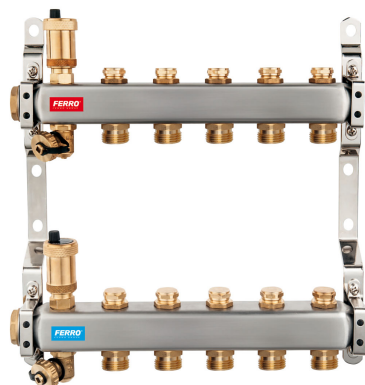

SN-ROU05S

Rozdělovač nerez s regulačními mechan. ventily 5 okruhů

EAN :5902194969307

Intrastat :84818099

Provedení : 5 okruhů

Cena : 2 230 Kč (bez DPH)

Hmotnost : 4,278 kg (brutto)

Rozdělovač s regulačními ventily pro přímé napojení otopných těles, připojení G1", výstup pro svěrné šroubení G3/4" s eurokonusem. Rozdělovač je možné doplnit čerpadlovou sestavou GM40GPA a kulovými kohouty JY118/25. Doplnky rozdělovače najdete v sekci Příslušenství k rozdělovačům. Tabulku vhodných skříní najdete v obrázku produktu

Nazev	Hodnota	Jednotka
Hloubka krabice	465	mm
Šířka krabice	395	mm
Výška krabice	110	mm
Provedení	5 okruhů	

[Hydr.charakteristiky](#)
[obrázek pro tisk](#)
[Prohlášení o shodě](#)
[Vhodné skříně](#)