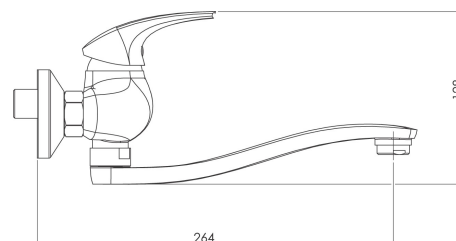

57070/1,0

Dřezová baterie bez ramene 150 mm Metalia 57 chrom

EAN :8590309118305

Intrastat :84818011

Provedení : chrom

Cena : 1 487 Kč (bez DPH)

Hmotnost : 1,636 kg (brutto)

Kvalitní a odolná keramická kartuše KEROX 35 mm s prodlouženou zárukou 7 let. Prvotřídní chromové provedení. Dřezová, nástěnná baterie s roztečí 150 mm bez ramínka.

Nazev	Hodnota	Jednotka
Záruka na těsnost kartuše	7	rok
Typ kartuše	35	mm
Příslušenství	bez ramene	
Rozteč baterie	150	mm
Hloubka výrobku	50	mm
Výška výrobku	160	mm
Šířka výrobku	160	mm
Hloubka krabice	405	mm
Šířka krabice	155	mm
Výška krabice	84	mm
Materiál	mosaz	