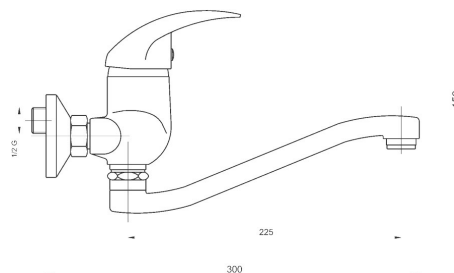

91070/1,0

Dřezová baterie bez ramene 150 mm Titania Lux chrom

EAN :8590309109280

Intrastat :84818011

Provedení : chrom

Cena : 1 073 Kč (bez DPH)

Hmotnost : 1,613 kg (brutto)

Kvalitní a odolná keramická kartuše 40 mm s prodlouženou zárukou 5 let. Prvotřídní chromové provedení. Dřezová nástěnná baterie s roztečí 150mm bez výtokového ramínka.

Nazev	Hodnota	Jednotka
Záruka na těsnost kartuše	5	rok
Typ kartuše	40	mm
Typ ramene	bez ramene	
Příslušenství	kompletní	
Rozteč baterie	150	mm
Výška výrobku	125	mm
Šířka výrobku	185	mm
Hloubka výrobku	140	mm
Materiál	mosaz	