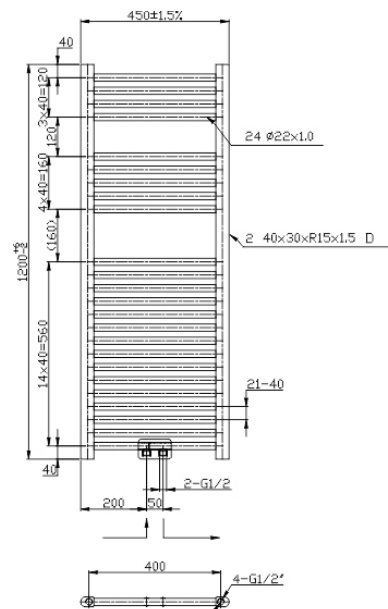

## 450/1200/RS,0

Otopné těleso chrom - rovné, středové připojení

EAN :8590309086987

Intrastat :73221900

Provedení : středový rovné-chrom

Cena : 3 140 Kč (bez DPH)

Hmotnost : 10,100 kg (brutto)

Rovné topidlo se středovým připojením. Rozměry 450 x 1200 mm. Součástí tělesa je zátka, zátka s odvzdušněním a 4ks montážních úchyťů.

Nazev	Hodnota	Jednotka
Záruka	5	rok
Provedení	středový rovné-chrom	
Výška výrobku	1200	mm
Šířka výrobku	450	mm
Hloubka výrobku	100	mm
Výška krabice	1230	mm
Šířka krabice	480	mm
Hloubka krabice	50	mm

[obrázek pro tisk](#)  
[rozměry\(jpg\)](#)