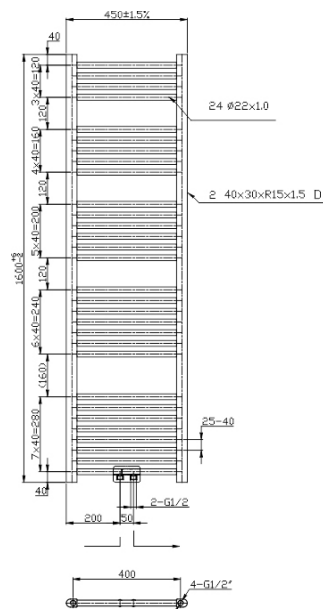

450/1600/RS,0

Otopné těleso chrom - rovné, středové připojení

EAN :8590309086994

Intrastat :73221900

Provedení : středový rovné-chrom

Cena : 4 131 Kč (bez DPH)

Hmotnost : 12,100 kg (brutto)

Rovné topidlo se středovým připojením. Rozměry 450 x 1600 mm. Součástí tělesa je zátka, zátka s odvzdušněním a 4ks montážních úchyťů.

Nazev	Hodnota	Jednotka
Záruka	5	rok
Provedení	středový rovné-chrom	
Výška výrobku	1600	mm
Šířka výrobku	450	mm
Hloubka výrobku	100	mm
Výška krabice	1630	mm
Šířka krabice	480	mm
Hloubka krabice	50	mm

[obrázek pro tisk](#)
[rozměry\(jpg\)](#)