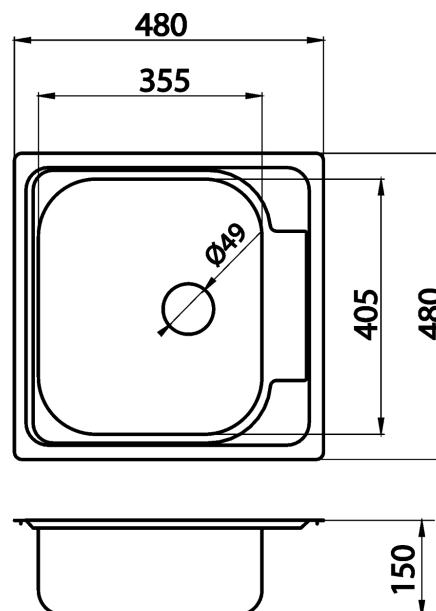

DR48/48TS

Dřez 48x48 tkaná struktura

EAN :8590309049562

Intrastat :73241000

Provedení : tkaná struktura

Cena : 1 073 Kč (bez DPH)

Hmotnost : 2,373 kg (brutto)

Vnější rozměr 48x48 cm a hloubka 16 cm. Kuchyňský dřez z tkaného nerezů s přepadem. Součástí balení je sifon NSP 49. Prodloužená záruka 5 let.

Nazev	Hodnota	Jednotka
Výška výrobku	480	mm
Šířka výrobku	480	mm
Hloubka výrobku	160	mm
Provedení	tkaná struktura	
Záruka	5	rok
Hloubka krabice	560	mm
Šířka krabice	560	mm
Výška krabice	400	mm

[Prohlášení o shodě rozměry\(jpg\)](#)