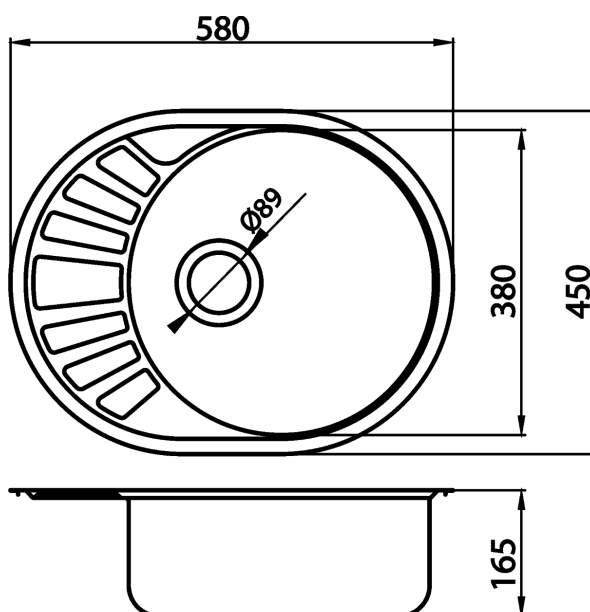

DR45/58

Dřez 45x58 s odkapem a přepadem nerez

EAN :8590309049630

Intrastat :73241000

Provedení : nerez

Cena : 1 156 Kč (bez DPH)

Hmotnost : 1,900 kg (brutto)

Vnější rozměr 45x58 cm a hloubka 16,5 cm. Kuchyňský dřez s odkapovou plochou a přepadem. Součástí balení je sifon NSP 89. Prodloužená záruka 5 let.

Nazev	Hodnota	Jednotka
Výška výrobku	580	mm
Šířka výrobku	450	mm
Hloubka výrobku	165	mm
Provedení	nerez	
Záruka	5	rok
Hloubka krabice	170	mm
Šířka krabice	460	mm
Výška krabice	600	mm

[obrázek pro tisk](#)
[Prohlášení o shodě](#)
[rozměry\(jpg\)](#)