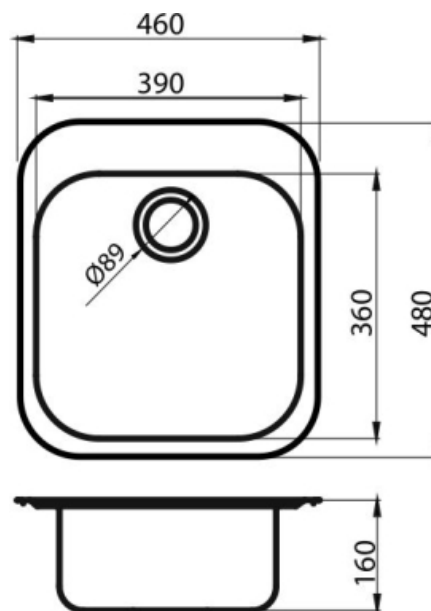

## DR46/48

Dřez 46x48 luxus s přepadem nerez

EAN :8590309061113

Intrastat :73241000

Provedení : nerez

Cena : 1 073 Kč (bez DPH)

Hmotnost : 1,900 kg (brutto)

Vnější rozměr 46,5x48,5 cm a hloubka 16,5 cm. Kuchyňský dřez s přepadem. Součástí balení je sifon NSP 89. Prodloužená záruka 5 let.

Nazev	Hodnota	Jednotka
Provedení	nerez	
Záruka	5	rok
Typ	Jednoduchý dřez	

[obrázek pro tisk](#)  
[Prohlášení o shodě](#)  
[rozměry\(jpg\)](#)