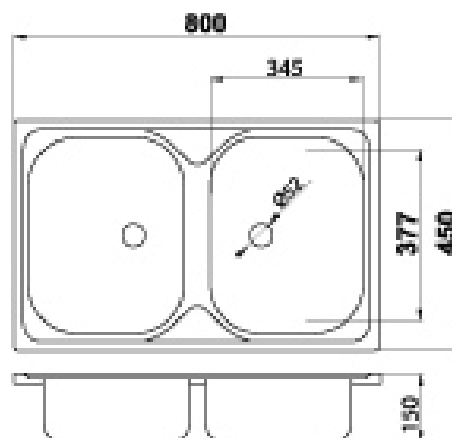

DR45/80

Dřez dvojitý 45x80 nerez

EAN :8590309077596

Intrastat :73241000

Provedení : nerez

Cena : 1 817 Kč (bez DPH)

Hmotnost : 2,650 kg (brutto)

Vnější rozměr 45x80 cm a hloubka 15 cm. Dvojitý kuchyňský dřez. Součástí balení je sifon NSP 22. Prodloužená záruka 5 let.

Nazev

Hodnota Jednotka

Provedení

nerez

[obrázek pro tisk](#)
[Prohlášení o shodě](#)
[rozměry\(jpg\)](#)