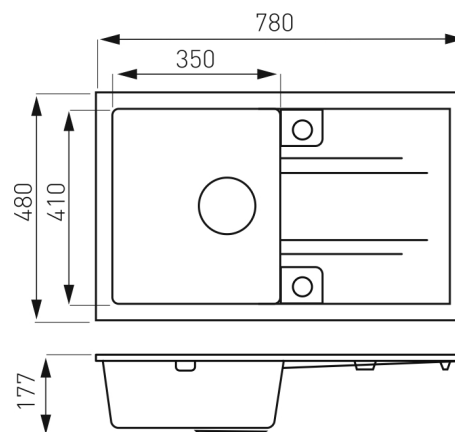

DRGM48/78SA

Granitový dřez s odkapem, s přepadem z dřezu, písek

EAN :5902194987011

Intrastat :68109900

Provedení : písek

Cena : 3 801 Kč (bez DPH)

Hmotnost : 17,750 kg (brutto)

Granitový dřez s přepadem a okapem. Dřez má rozměry 78x48 cm a hloubku 17,7 cm. Automatické otevírání a zavírání výpusti knoflíkem. Součástí balení je sifon. Prodloužená záruka 5 let.

Nazev	Hodnota	Jednotka
Hloubka krabice	550	mm
Šířka krabice	260	mm
Výška krabice	830	mm
Výška výrobku	177	mm
Šířka výrobku	780	mm
Hloubka výrobku	480	mm
Provedení	písek	

[obrázek pro tisk](#)
[rozměry\(jpg\)](#)