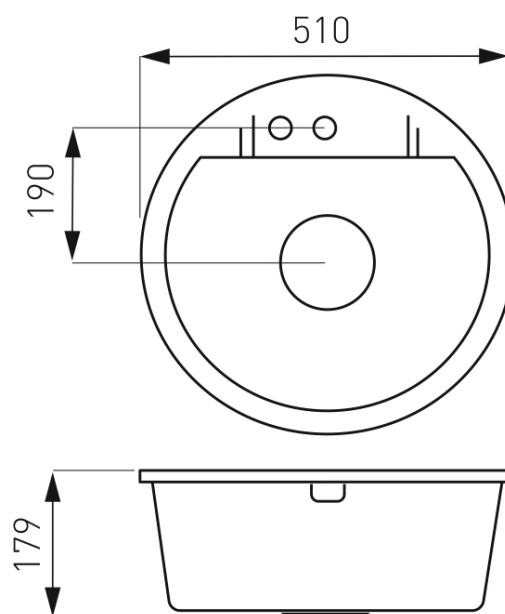

DRGM1/51SA

Granitový dřez, s přepadem z dřezu, písek

EAN :5902194986960

Intrastat :6810990000

Provedení :

Cena : 3 222 Kč (bez DPH)

Hmotnost : 12,800 kg (brutto)

Granitový dřez s přepadem. Dřez má průměr 51 cm a hloubku 17,9 cm. Automatické otevírání a zavírání výpusti knoflíkem. Součástí balení je sifon. Prodloužená záruka 5 let.

Nazev	Hodnota	Jednotka
Hloubka krabice	550	mm
Šířka krabice	730	mm
Výška krabice	260	mm
Výška výrobku	179	mm
Šířka výrobku	510	mm
Hloubka výrobku	510	mm

[obrázek pro tisk](#)
[rozměry\(jpg\)](#)