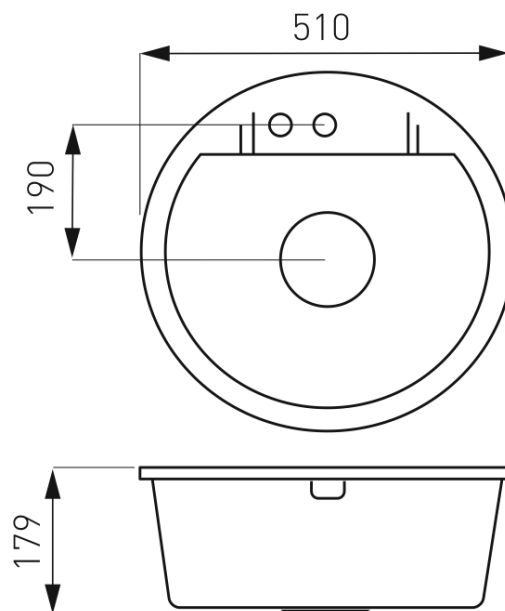

DRGM1/51GA

Granitový dřez, s přepadem z dřezu, šedá

EAN :5902194986984

Intrastat :6810990000

Provedení : šedá

Cena : 3 222 Kč (bez DPH)

Hmotnost : 12,800 kg (brutto)

Granitový dřez s přepadem. Dřez má průměr 51 cm a hloubku 17,9 cm. Automatické otevírání a zavírání výpusti knoflíkem. Součástí balení je sifon. Prodloužená záruka 5 let.

Nazev
Provedení

Hodnota
šedá

[obrázek pro tisk](#)
[rozměry\(jpg\)](#)