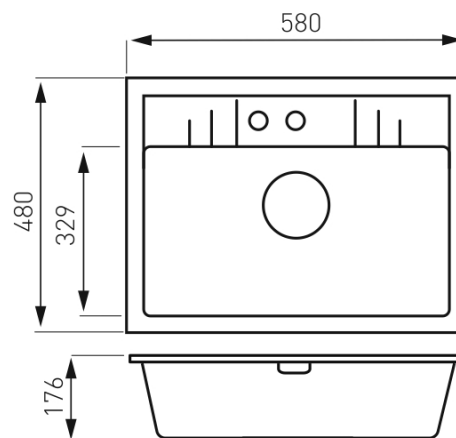

## DRGM1/48/58SA

Granitový dřez, s přepadem z dřezu, písek

EAN :5902194986816

Intrastat :6810990000

Provedení : písek

Cena : 3 305 Kč (bez DPH)

Hmotnost : 14,350 kg (brutto)

Granitový dřez s přepadem. Dřez má rozměry 58x48 cm a hloubku 17,6 cm. Automatické otevírání a zavírání výpusti knoflíkem. Součástí balení je sifon. Prodloužená záruka 5 let.

Nazev

Hodnota Jednotka

Provedení

písek

[obrázek pro tisk](#)  
[rozměry\(jpg\)](#)