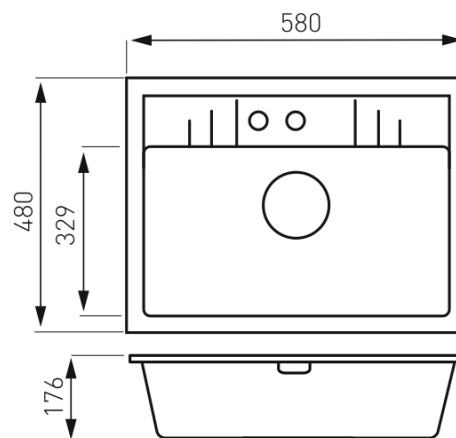

## DRGM1/48/58HA

Granitový dřez, s přepadem z dřezu, grafit

EAN :5902194986823

Intrastat :6810990000

Provedení : grafit

Cena : 3 305 Kč (bez DPH)

Hmotnost : 14,350 kg (brutto)

Granitový dřez s přepadem. Dřez má rozměry 58x48 cm a hloubku 17,6 cm. Automatické otevírání a zavírání výpusti knoflíkem. Součástí balení je sifon. Prodloužená záruka 5 let.

Nazev

Provedení

Hodnota Jednotka

grafit

[obrázek pro tisk](#)  
[rozměry\(jpg\)](#)