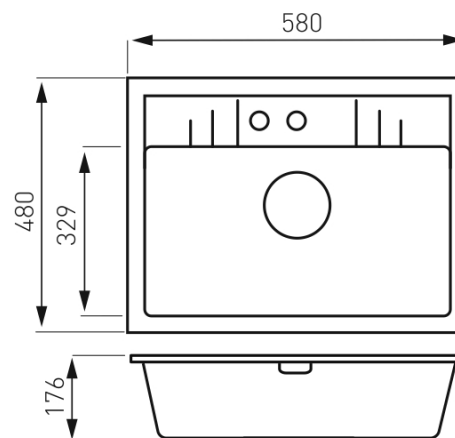

## DRGM1/48/58GA

Granitový dřez, s přepadem z dřezu, šedá

EAN :5902194986830

Intrastat :6810990000

Provedení : šedá

Cena : 3 305 Kč (bez DPH)

Hmotnost : 14,350 kg (brutto)

Granitový dřez s přepadem. Dřez má rozměry 58x48 cm a hloubku 17,6 cm. Automatické otevírání a zavírání výpusti knoflíkem. Součástí balení je sifon. Prodloužená záruka 5 let.

Nazev	Hodnota	Jednotka
Hloubka krabice	550	mm
Šířka krabice	730	mm
Výška krabice	260	mm
Výška výrobku	176	mm
Šířka výrobku	580	mm
Hloubka výrobku	480	mm
Provedení	šedá	

[obrázek pro tisk](#)  
[rozměry\(jpg\)](#)