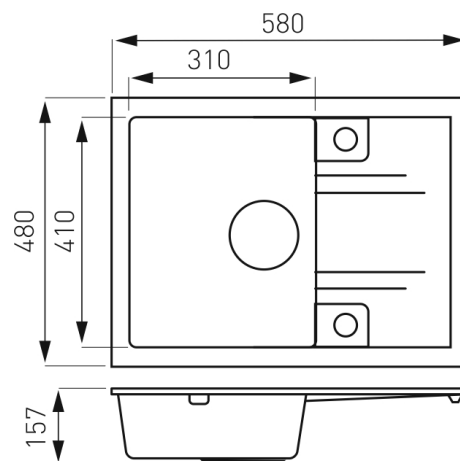

DRGM48/58SA

Granitový dřez s odkapem, s přepadem z dřezu, písek

EAN :5902194986847

Intrastat :6810990000

Provedení : písek

Cena : 3 635 Kč (bez DPH)

Hmotnost : 15,200 kg (brutto)

Granitový dřez s přepadem a okapem. Dřez má rozměry 58x48 cm a hloubku 15,7 cm. Automatické otevírání a zavírání výpusti knoflíkem. Součástí balení je sifon. Prodloužená záruka 5 let.

Nazev

Hodnota Jednotka

Provedení

písek

[obrázek pro tisk](#)
[rozměry\(jpg\)](#)