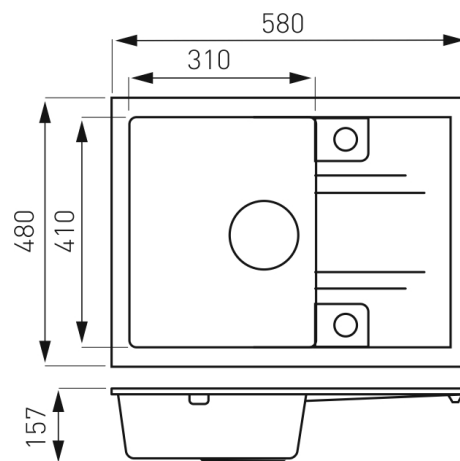

DRGM48/58HA

Granitový dřez s odkapem, s přepadem z dřezu, grafit

EAN :5902194986878

Intrastat :6810990000

Provedení : grafit

Cena : 3 635 Kč (bez DPH)

Hmotnost : 15,200 kg (brutto)

Granitový dřez s přepadem a okapem. Dřez má rozměry 58x48 cm a hloubku 15,7 cm. Automatické otevírání a zavírání výpusti knoflíkem. Součástí balení je sifon. Prodloužená záruka 5 let.

Nazev

Hodnota Jednotka

Provedení

grafit

[obrázek pro tisk](#)
[rozměry\(jpg\)](#)