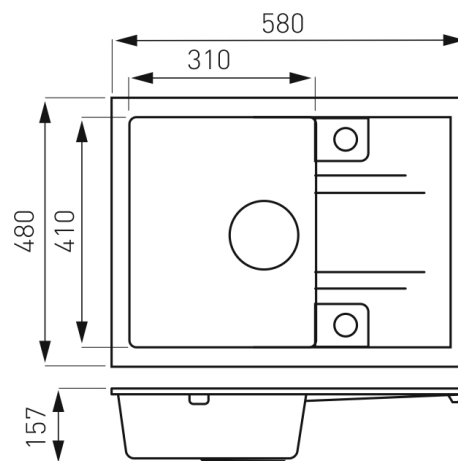

## DRGM48/58GA

Granitový dřez s odkapem, s přepadem z dřezu, šedá

EAN :5902194986861

Intrastat :6810990000

Provedení : šedá

Cena : 3 635 Kč (bez DPH)

Hmotnost : 15,200 kg (brutto)

Granitový dřez s přepadem a okapem. Dřez má rozměry 58x48 cm a hloubku 15,7 cm. Automatické otevírání a zavírání výpusti knoflíkem. Součástí balení je sifon. Prodloužená záruka 5 let.

Nazev	Hodnota	Jednotka
Hloubka krabice	550	mm
Šířka krabice	730	mm
Výška krabice	260	mm
Výška výrobku	157	mm
Šířka výrobku	580	mm
Hloubka výrobku	480	mm
Provedení	šedá	

[obrázek pro tisk](#)  
[rozměry\(jpg\)](#)