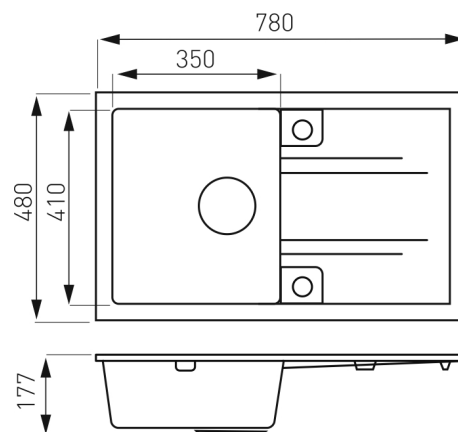

DRGM48/78GA

Granitový dřez s odkapem, s přepadem z dřezu, šedá

EAN :5902194986793

Intrastat :6810990000

Provedení : šedá

Cena : 3 801 Kč (bez DPH)

Hmotnost : 17,750 kg (brutto)

Granitový dřez s přepadem a okapem. Dřez má rozměry 78x48 cm a hloubku 17,7 cm. Automatické otevírání a zavírání výpusti knoflíkem. Součástí balení je sifon. Prodloužená záruka 5 let.

Nazev	Hodnota	Jednotka
Provedení	šedá	

[obrázek pro tisk](#)
[rozměry\(jpg\)](#)