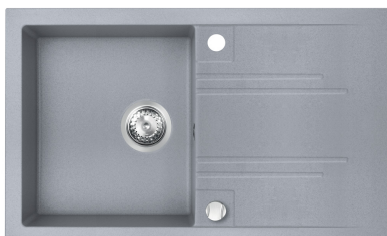

DRGM48/78GA

Granitový dřez s odkapem, s přepadem z dřezu, šedá

EAN :5902194986793

Intrastat :6810990000

Provedení : šedá

Cena : 3 801 Kč (bez DPH)

Hmotnost : 17,750 kg (brutto)

Granitový dřez s přepadem a okapem. Dřez má rozměry 78x48 cm a hloubku 17,7 cm. Automatické otevírání a zavírání výpusti knoflíkem. Součástí balení je sifon. Prodloužená záruka 5 let.

Nazev	Hodnota	Jednotka
Provedení	šedá	

[obrázek pro tisk](#)
[rozměry\(jpg\)](#)