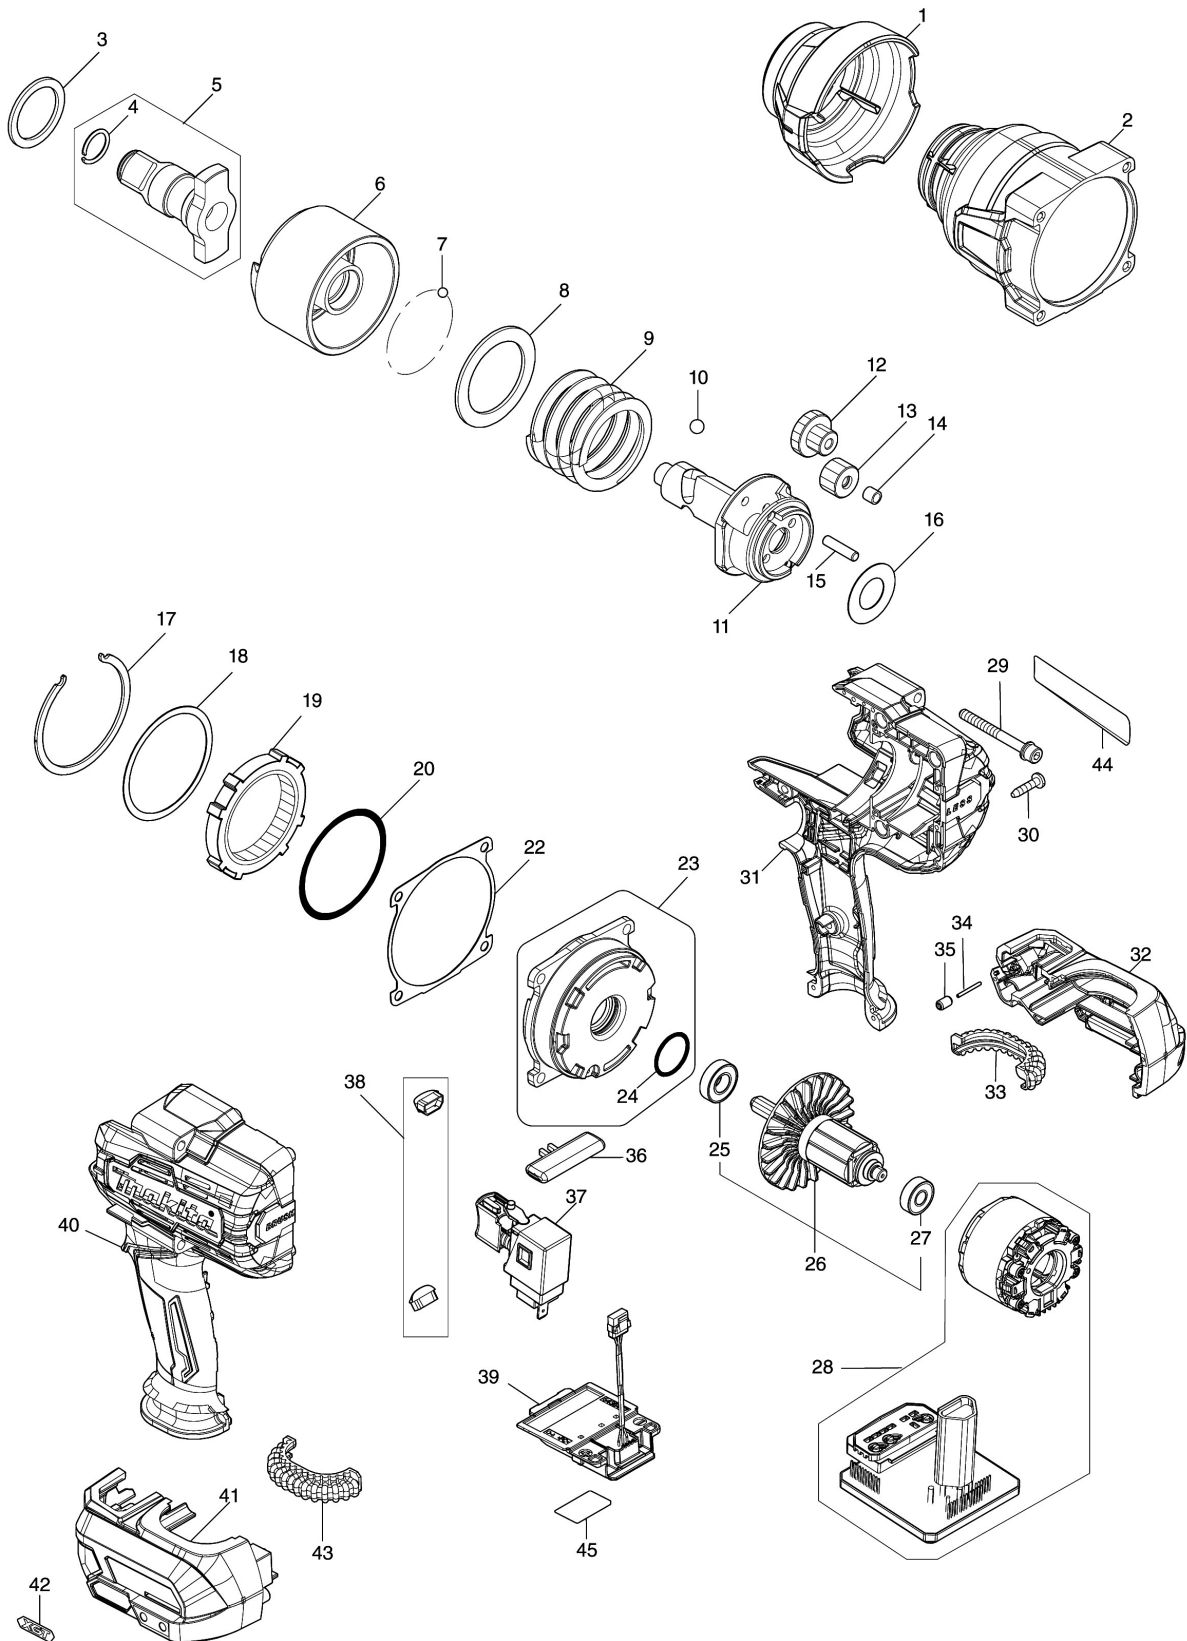

Model No.TW001G CORDLESS IMPACT WRENCH

Model No.TW001G CORDLESS IMPACT WRENCH

Položka	Číslo dílu	Popis	Změna	Množství	New/Old	Možnost 1	Možnost 2	Poznámka
001	422594-9	BUMPER		1				
002	140T99-4	HAMMER CASE COMPLETE		1				
003	267250-2	FLAT WASHER 30		1				
004	232334-5	RING SPRING 16		1				
005	136249-7	ANVIL E ASS'Y		1				
D10		INC. 4						
006	327595-1	HAMMER		1				
007	216002-8	STEEL BALL 4.8		30				
008	253478-8	FLAT WASHER 41		1				
009	232623-8	COMPRESSION SPRING 41		1				
010	216009-4	STEEL BALL 7.1		2				
011	327594-3	SPINDLE		1				
012	226990-1	SPUR GEAR 11-22		2				
013	226989-6	SPUR GEAR 15		2				
014	257539-6	SLEEVE 5		2				
015	268238-5	PIN 5		4				
016	267235-8	FLAT WASHER 18		1				
017	346947-7	RETAINER		1				
018	253479-6	FLAT WASHER 57		1				
019	226991-9	INTERNAL SPUR GEAR 50		1				
020	213663-5	O RING 55		1				
022	422595-7	GASKET		1				
023	136279-8	INTERNAL GEAR CASE ASS'Y		1				
D10		INC. 24						
024	213961-7	O RING 22		1				
025	210069-8	BALL BEARING 6900DDW		1				
026	519630-1	ROTOR ASSY		1				
D10		INC. 25,27						
027	211022-7	BALL BEARING 607ZZ		1				
028	629A16-8	STATOR UNIT		1				
C10	8012S9-8	SWITCH LABEL		1				
029	265B38-6	H. S. HEAD BOLT M5X50 WITH WRM		4				
030	266326-2	TAPPING SCREW 4X18		9				
031	183P61-2	HOUSING SET		1				
D10		INC. 40						
032	183P62-0	BATTERY HOUSING SET		1	*			
C10	263005-3	RUBBER PIN 6		2	*			
C20	252126-6	HEX. LOCK NUT M4-7		4	*			
D10		INC. 41			*			
032-1	183S33-5		S	1				
C10	263005-3	RUBBER PIN 6		2				
C20	252126-6	HEX. LOCK NUT M4-7		4				
D10		INC. 41						
033	424773-5	CUSHION RUBBER		1				
034	268284-8	PIN 1.5		1	*			