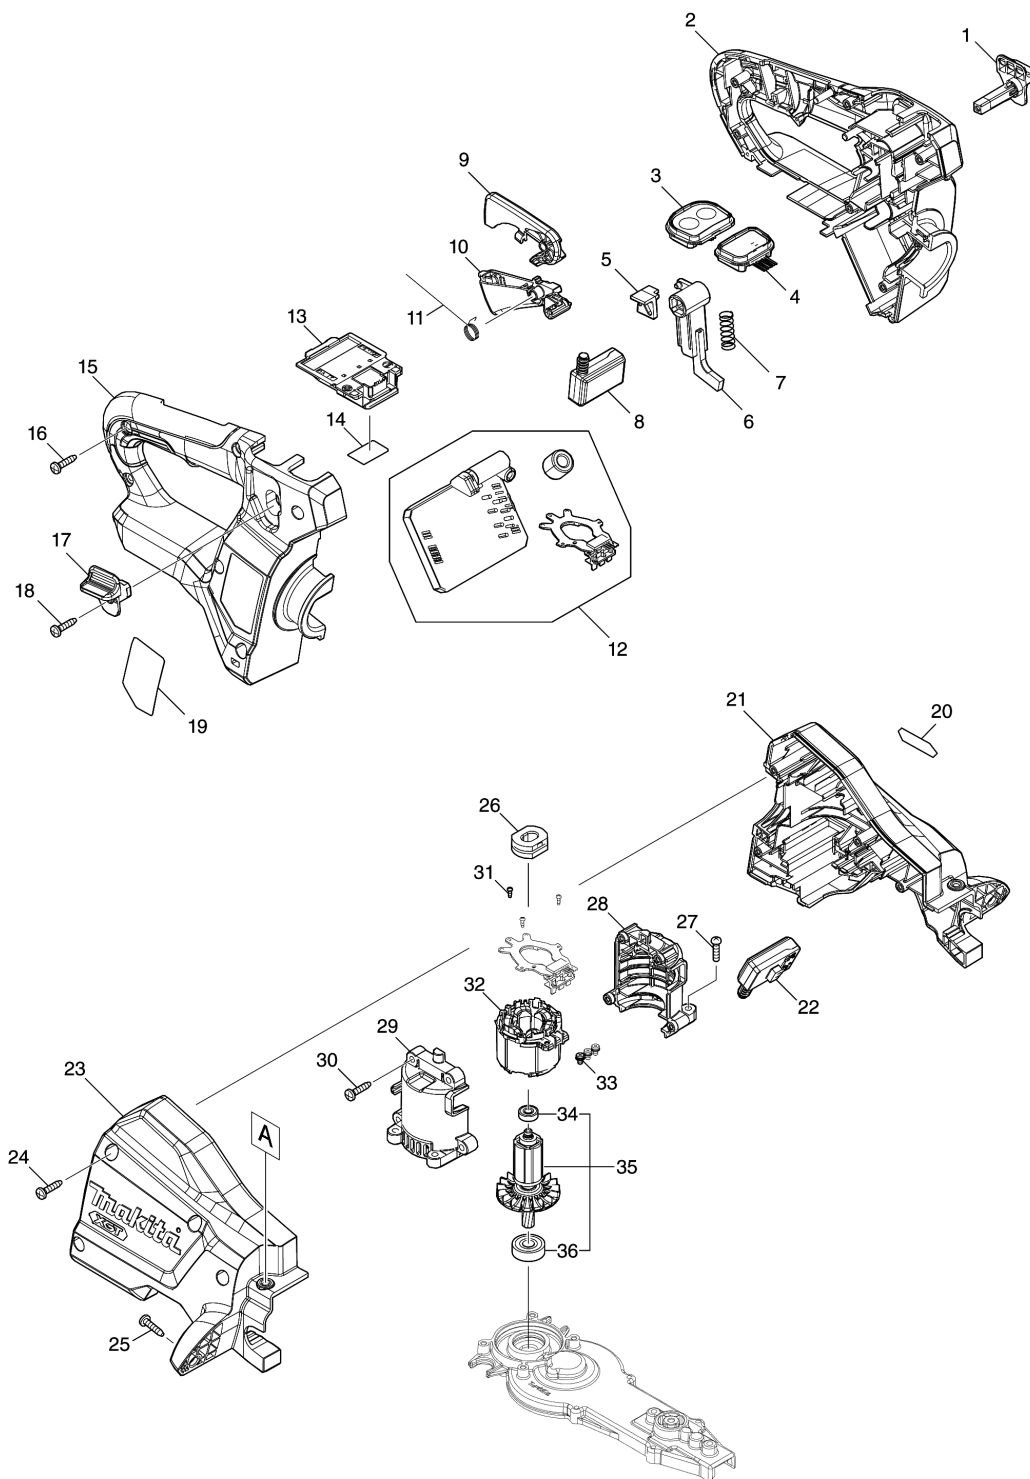

Model No.UH008G 600MM CORDLESS HEDGE TRIMMER

Model No.UH008G 600MM CORDLESS HEDGE TRIMMER

Model No.UH008G 600MM CORDLESS HEDGE TRIMMER

Položka	Číslo dílu	Popis	Změna	Množství	New/Old	Prodej	Nákup	Poznámka
001	458406-0	LOCK LEVER L		1		15.00		
002	183T66-6	HANDLE SET		1				
C10	263005-3	RUBBER PIN 6		2		8.00		
C20	8034N8-3	CAUTION LABEL		1				
D10		INC. 15						
003	141D66-6	SWITCH CIRCUIT COMPLETE E		1				
C10	8034K3-2	SWITCH LABEL		1				
004	140W63-3	INDICATION CIRCUIT COMPLETE		1				
005	458570-7	SLIDER		1		25.00		
006	458405-2	LOCK ARM		1		20.00		
007	234204-4	COMPRESSION SPRING 8		1				
008	651083-9	SWITCH C3XA-1PSPM		1				
009	458403-6	LOCK OFF LEVER		1		25.00		
010	413792-6	SWITCH LEVER R		1				
011	232454-5	TORSION SPRING 10		1		10.00		
012	620E88-0	CONTROLLER		1				
C10	688163-8	LINE FILTER		1		19.00		
C20	688164-6	LINE FILTER		1				
013	632P64-8	TERMINAL UNIT		1				
014	811J55-8	UH008G SERIAL NO. LABEL		1				
015	183T66-6	HANDLE SET		1				
C10	263005-3	RUBBER PIN 6		2		8.00		
C20	8034N8-3	CAUTION LABEL		1				
D10		INC. 2						
016	266326-2	TAPPING SCREW 4X18		6		8.00		
017	458407-8	LOCK LEVER R		1		15.00		
018	266326-2	TAPPING SCREW 4X18		1		8.00		
019	811J50-8	UH008G NAME PLATE		1				
020	8025F3-0	XGT LOGO LABEL		1				
021	183S95-3	HOUSING SET		1				
C10	424344-8	DAMPER		4				
D10		INC. 23						
022	651083-9	SWITCH C3XA-1PSPM		1				
023	183S95-3	HOUSING SET		1				
C10	424344-8	DAMPER		4				
D10		INC. 21						
024	266326-2	TAPPING SCREW 4X18		4		8.00		
025	266326-2	TAPPING SCREW 4X18		2		8.00		
026	422261-6	RUBBER SLEEVE		1		37.00		
027	911128-8	P.H.SCREW M4X16 WITH WR		4		8.00		
028	183S94-5	MOTOR HOUSING SET		1				
D10		INC. 29						
029	183S94-5	MOTOR HOUSING SET		1				
D10		INC. 28						