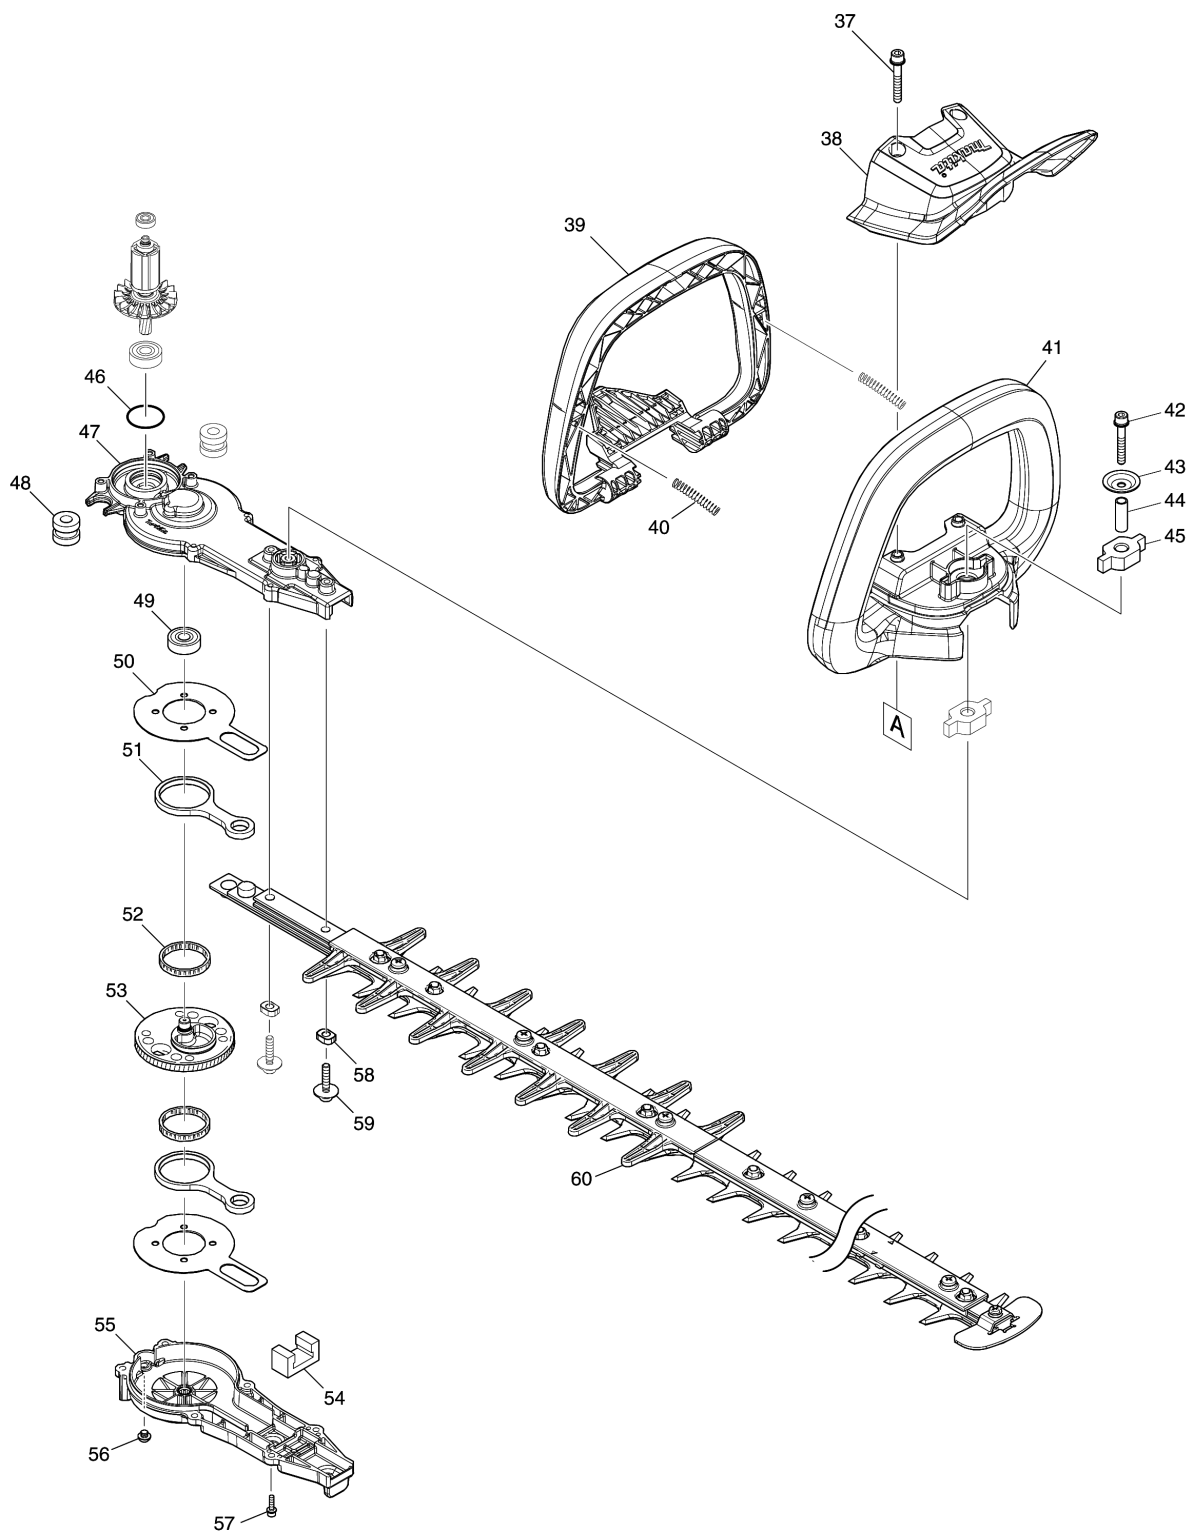

Model No.UH008G 600MM CORDLESS HEDGE TRIMMER

Model No.UH008G 600MM CORDLESS HEDGE TRIMMER

Model No.UH008G 600MM CORDLESS HEDGE TRIMMER

Položka	Číslo dílu	Popis	Změna	Množství	New/Old	Prodej	Nákup	Poznámka
001	458406-0	LOCK LEVER L		1		15.00		
002	183T66-6	HANDLE SET		1				
C10	263005-3	RUBBER PIN 6		2		8.00		
C20	8034N8-3	CAUTION LABEL		1				
D10		INC. 15						
003	141D66-6	SWITCH CIRCUIT COMPLETE E		1				
C10	8034K3-2	SWITCH LABEL		1				
004	140W63-3	INDICATION CIRCUIT COMPLETE		1				
005	458570-7	SLIDER		1		25.00		
006	458405-2	LOCK ARM		1		20.00		
007	234204-4	COMPRESSION SPRING 8		1				
008	651083-9	SWITCH C3XA-1PSPM		1				
009	458403-6	LOCK OFF LEVER		1		25.00		
010	413792-6	SWITCH LEVER R		1				
011	232454-5	TORSION SPRING 10		1		10.00		
012	620E88-0	CONTROLLER		1				
C10	688163-8	LINE FILTER		1		19.00		
C20	688164-6	LINE FILTER		1				
013	632P64-8	TERMINAL UNIT		1				
014	811J55-8	UH008G SERIAL NO. LABEL		1				
015	183T66-6	HANDLE SET		1				
C10	263005-3	RUBBER PIN 6		2		8.00		
C20	8034N8-3	CAUTION LABEL		1				
D10		INC. 2						
016	266326-2	TAPPING SCREW 4X18		6		8.00		
017	458407-8	LOCK LEVER R		1		15.00		
018	266326-2	TAPPING SCREW 4X18		1		8.00		
019	811J50-8	UH008G NAME PLATE		1				
020	8025F3-0	XGT LOGO LABEL		1				
021	183S95-3	HOUSING SET		1				
C10	424344-8	DAMPER		4				
D10		INC. 23						
022	651083-9	SWITCH C3XA-1PSPM		1				
023	183S95-3	HOUSING SET		1				
C10	424344-8	DAMPER		4				
D10		INC. 21						
024	266326-2	TAPPING SCREW 4X18		4		8.00		
025	266326-2	TAPPING SCREW 4X18		2		8.00		
026	422261-6	RUBBER SLEEVE		1		37.00		
027	911128-8	P.H.SCREW M4X16 WITH WR		4		8.00		
028	183S94-5	MOTOR HOUSING SET		1				
D10		INC. 29						
029	183S94-5	MOTOR HOUSING SET		1				
D10		INC. 28						