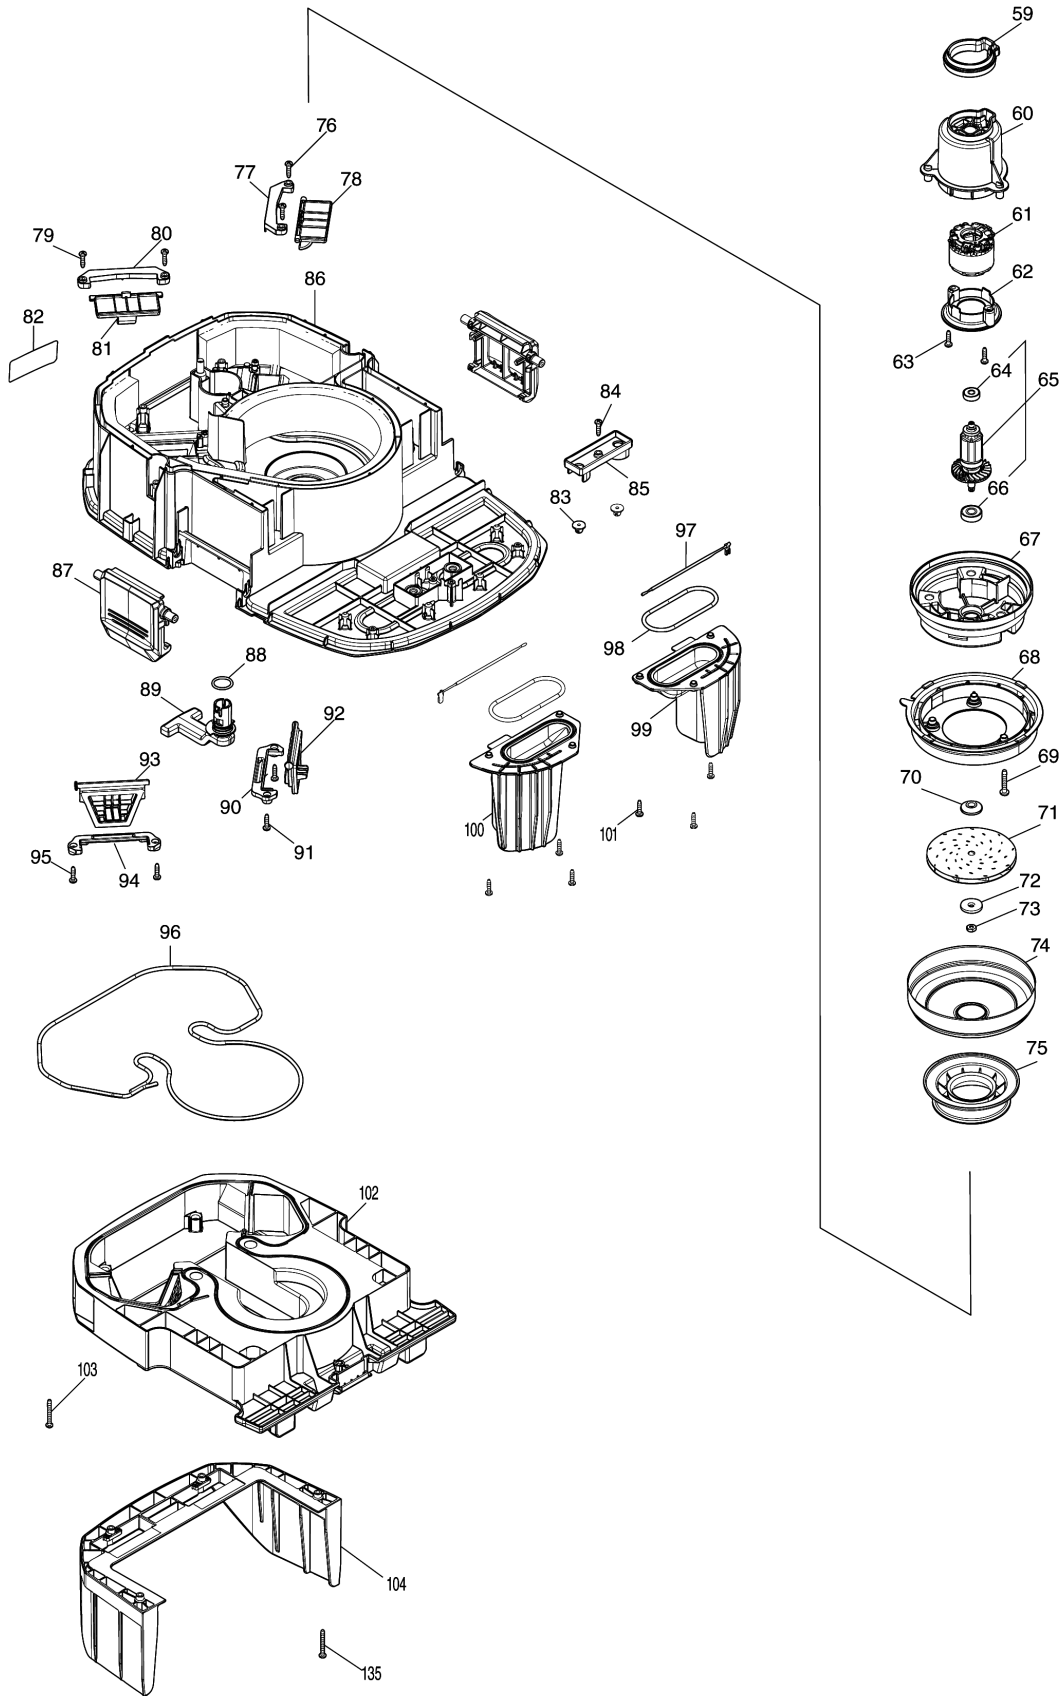

Model No.VC006GM CORDLESS VACUUM CLEANER

Model No.VC006GM CORDLESS VACUUM CLEANER

Model No.VC006GM CORDLESS VACUUM CLEANER

Model No.VC006GM CORDLESS VACUUM CLEANER

Položka	Číslo dílu	Popis	Změna	Množství	New/Old	Možnost 1	Možnost 2	Poznámka
001	266351-3	TAPPING SCREW 4X35		9				
002	413B26-9	SWITCH BUTTON		1				
003	234273-5	COMPRESSION SPRING 20		2				
004	141L64-8	COWLING COMPLETE		1				
C10	8059E1-0	CAUTION LABEL		1				
C20	413K73-4	GRIP		1				
C30	413K74-2	LATCH		4				
005	266326-2	TAPPING SCREW 4X18		1				
006	413K69-5	UPPER HOUSING		1				
007	413K68-7	LOWER HOUSING		1				
008	266326-2	TAPPING SCREW 4X18		1				
009	651910-0	SWITCH D2VW-01-3HS		1				
010	266326-2	TAPPING SCREW 4X18		2				
011	620H02-4	DIAL CIRCUIT		1				
012	961013-5	STOP RING E-7		2				
013	451343-7	SWITCH HOLDER		1				
014	650014-5	SWITCH 1703.4803		1				
015	961062-2	STOP RING E-12		1				
016	620F40-4	INDICATION CIRCUIT		1				
017	213054-0	O RING 9		2				
018	141L60-6	SWITCH BASE A COMPLETE		1				
C10	8056M2-6	INDICATION LABEL		1				
019	451344-5	SWITCH DIAL		2				
020	213176-6	O RING 14		1				
021	451342-9	SWITCH LEVER		1				
022	638A19-1	LEAD UNIT		1				
023	141L63-0	CAP COMPLETE		1				
024	632L47-4	CONNECTOR UNIT		1				
025	620G99-7	CONTROLLER		1				
026	629B77-4	DC MOTOR		1				
027	454207-4	GEAR CASE		1				
028	911003-8	PAN HEAD SCREW M3X6		2				
029	266351-3	TAPPING SCREW 4X35		6				
030	422929-4	REAR BLOCK FILTER		2				
031	266351-3	TAPPING SCREW 4X35		2				
032	141L58-3	SEPARATOR COMPLETE		1				
033	266326-2	TAPPING SCREW 4X18		2				
034	267067-3	FLAT WASHER 12		1				
035	226285-2	INTERNAL GEAR 42		1				
036	226283-6	SPUR GEAR 15		3				
037	153228-0	SPUR GEAR 9 COMPLETE		1				
038	226284-4	SPUR GEAR 15		3				
039	211375-4	BALL BEARING 6805LLB		1				
040	135554-9	SPINDLE ASSEMBLY		1				
041	267464-3	FLAT WASHER 34		1				