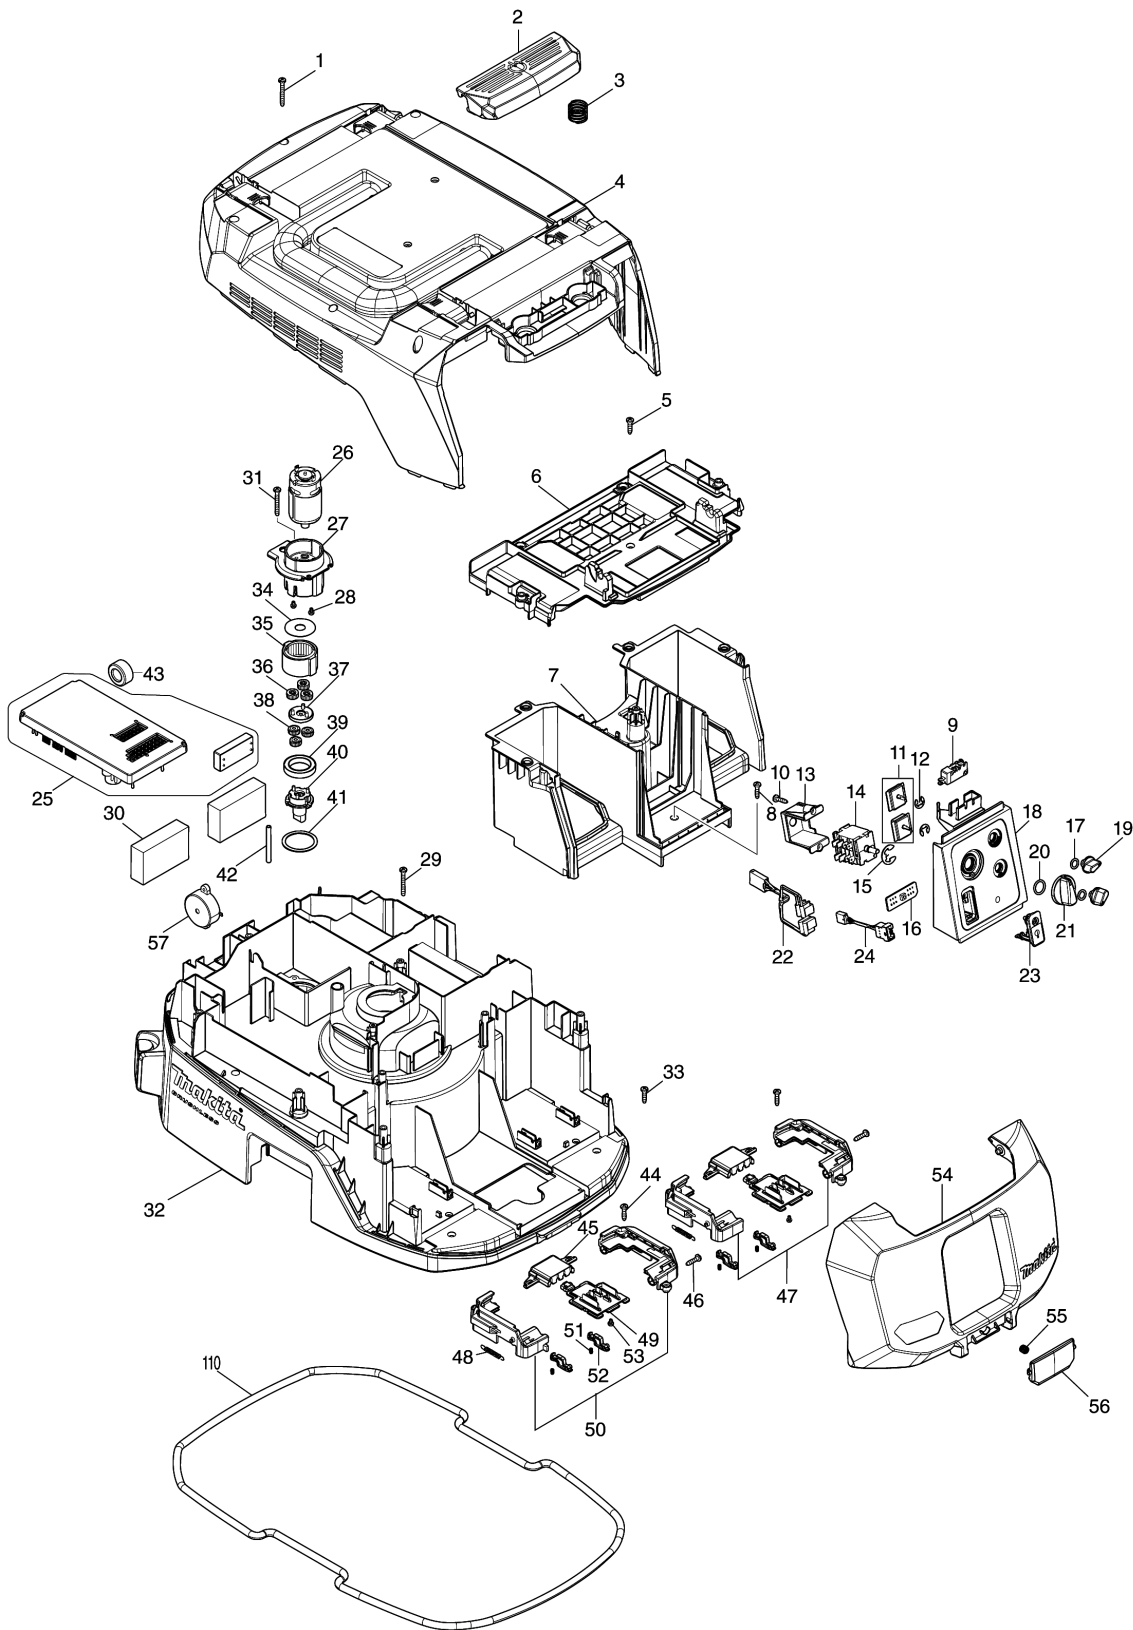

Model No.VC006GM CORDLESS VACUUM CLEANER

Model No.VC006GM CORDLESS VACUUM CLEANER

Model No.VC006GM CORDLESS VACUUM CLEANER

Model No.VC006GM CORDLESS VACUUM CLEANER

Položka	Číslo dílu	Popis	Změna	Množství	New/Old	Možnost 1	Možnost 2	Poznámka
001	266351-3	TAPPING SCREW 4X35		9				
002	413B26-9	SWITCH BUTTON		1				
003	234273-5	COMPRESSION SPRING 20		2				
004	141L64-8	COWLING COMPLETE		1				
C10	8059E1-0	CAUTION LABEL		1				
C20	413K73-4	GRIP		1				
C30	413K74-2	LATCH		4				
005	266326-2	TAPPING SCREW 4X18		1				
006	413K69-5	UPPER HOUSING		1				
007	413K68-7	LOWER HOUSING		1				
008	266326-2	TAPPING SCREW 4X18		1				
009	651910-0	SWITCH D2VW-01-3HS		1				
010	266326-2	TAPPING SCREW 4X18		2				
011	620H02-4	DIAL CIRCUIT		1				
012	961013-5	STOP RING E-7		2				
013	451343-7	SWITCH HOLDER		1				
014	650014-5	SWITCH 1703.4803		1				
015	961062-2	STOP RING E-12		1				
016	620F40-4	INDICATION CIRCUIT		1				
017	213054-0	O RING 9		2				
018	141L60-6	SWITCH BASE A COMPLETE		1				
C10	8056M2-6	INDICATION LABEL		1				
019	451344-5	SWITCH DIAL		2				
020	213176-6	O RING 14		1				
021	451342-9	SWITCH LEVER		1				
022	638A19-1	LEAD UNIT		1				
023	141L63-0	CAP COMPLETE		1				
024	632L47-4	CONNECTOR UNIT		1				
025	620G99-7	CONTROLLER		1				
026	629B77-4	DC MOTOR		1				
027	454207-4	GEAR CASE		1				
028	911003-8	PAN HEAD SCREW M3X6		2				
029	266351-3	TAPPING SCREW 4X35		6				
030	422929-4	REAR BLOCK FILTER		2				
031	266351-3	TAPPING SCREW 4X35		2				
032	141L58-3	SEPARATOR COMPLETE		1				
033	266326-2	TAPPING SCREW 4X18		2				
034	267067-3	FLAT WASHER 12		1				
035	226285-2	INTERNAL GEAR 42		1				
036	226283-6	SPUR GEAR 15		3				
037	153228-0	SPUR GEAR 9 COMPLETE		1				
038	226284-4	SPUR GEAR 15		3				
039	211375-4	BALL BEARING 6805LLB		1				
040	135554-9	SPINDLE ASSEMBLY		1				
041	267464-3	FLAT WASHER 34		1				