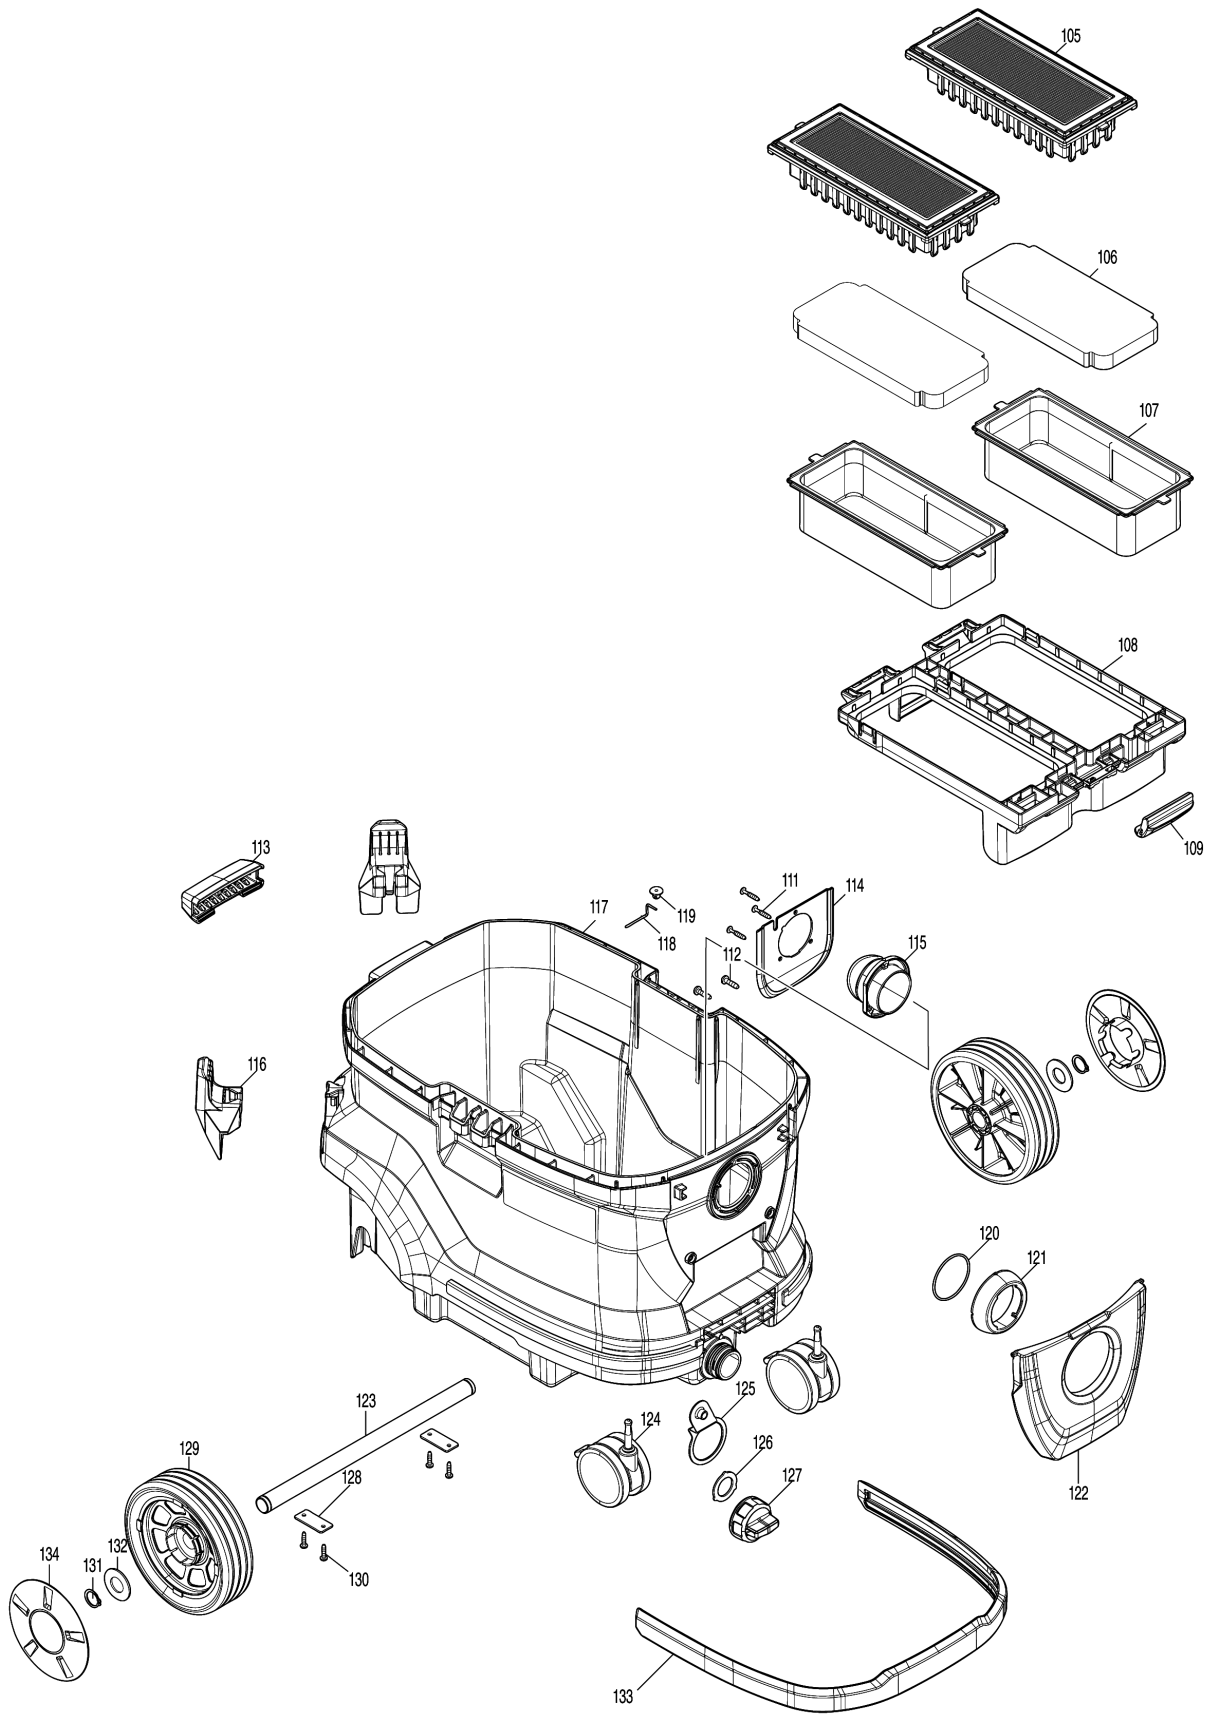

Model No.VC006GM CORDLESS VACUUM CLEANER

Model No.VC006GM CORDLESS VACUUM CLEANER

Model No.VC006GM CORDLESS VACUUM CLEANER

Model No.VC006GM CORDLESS VACUUM CLEANER

Položka	Číslo dílu	Popis	Změna	Množství	New/Old	Možnost 1	Možnost 2	Poznámka
001	266351-3	TAPPING SCREW 4X35		9				
002	413B26-9	SWITCH BUTTON		1				
003	234273-5	COMPRESSION SPRING 20		2				
004	141L64-8	COWLING COMPLETE		1				
C10	8059E1-0	CAUTION LABEL		1				
C20	413K73-4	GRIP		1				
C30	413K74-2	LATCH		4				
005	266326-2	TAPPING SCREW 4X18		1				
006	413K69-5	UPPER HOUSING		1				
007	413K68-7	LOWER HOUSING		1				
008	266326-2	TAPPING SCREW 4X18		1				
009	651910-0	SWITCH D2VW-01-3HS		1				
010	266326-2	TAPPING SCREW 4X18		2				
011	620H02-4	DIAL CIRCUIT		1				
012	961013-5	STOP RING E-7		2				
013	451343-7	SWITCH HOLDER		1				
014	650014-5	SWITCH 1703.4803		1				
015	961062-2	STOP RING E-12		1				
016	620F40-4	INDICATION CIRCUIT		1				
017	213054-0	O RING 9		2				
018	141L60-6	SWITCH BASE A COMPLETE		1				
C10	8056M2-6	INDICATION LABEL		1				
019	451344-5	SWITCH DIAL		2				
020	213176-6	O RING 14		1				
021	451342-9	SWITCH LEVER		1				
022	638A19-1	LEAD UNIT		1				
023	141L63-0	CAP COMPLETE		1				
024	632L47-4	CONNECTOR UNIT		1				
025	620G99-7	CONTROLLER		1				
026	629B77-4	DC MOTOR		1				
027	454207-4	GEAR CASE		1				
028	911003-8	PAN HEAD SCREW M3X6		2				
029	266351-3	TAPPING SCREW 4X35		6				
030	422929-4	REAR BLOCK FILTER		2				
031	266351-3	TAPPING SCREW 4X35		2				
032	141L58-3	SEPARATOR COMPLETE		1				
033	266326-2	TAPPING SCREW 4X18		2				
034	267067-3	FLAT WASHER 12		1				
035	226285-2	INTERNAL GEAR 42		1				
036	226283-6	SPUR GEAR 15		3				
037	153228-0	SPUR GEAR 9 COMPLETE		1				
038	226284-4	SPUR GEAR 15		3				
039	211375-4	BALL BEARING 6805LLB		1				
040	135554-9	SPINDLE ASSEMBLY		1				
041	267464-3	FLAT WASHER 34		1				