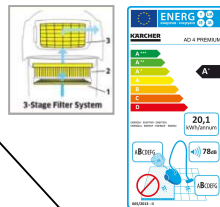

KÄRCHER

PRODUKTOVÉ INFORMACE

Kärcher ReBoost Technologie čištění filtru

Integrované čištění filtru – po zmáčknutí tlačítka oklepu- zajišťuje dlouhotrvající sací výkon – není nutné ruční čištění

První Kärcher vysavač na popel s energetickou třídou "A+" a výfukovým filtrem pro nižší emise výfukových plynů (pouze AD 4 Premium *)

Technická data

Energetický štítek	A+, B, B,
Max. příkon	600 W
Hladina hluku	78 dB (A)
Filtr	filtr hrubých nečistot + plochý filtr + přídatný filtr
Délka kabelu	4 m
Hmotnost	6.9 kg
Objem nádoby/materiál	17 l / kov
Rozměry (D+Š+V)	365 x 330 x 565 mm