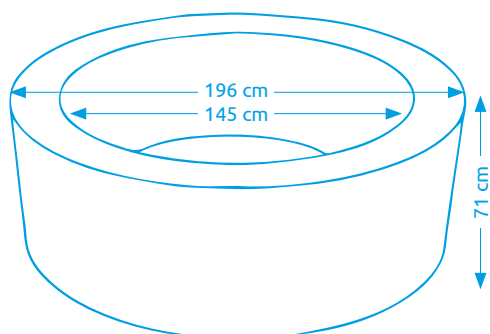

Vířivé bazény INTEX

Vířivý bazén PURE SPA - BUBBLE GREYWOOD DELUXE AP 4

Počet osob:	4
Vnitřní/vnější průměr:	145 cm / 196 cm
Výška:	71 cm
Objem vody:	795 l
Počet trysek:	140
Typ trysek:	vzduchové
Teplotní rozpětí ohřevu:	10 - 40 °C
Příkon ohřevu vody:	2 200 W
Váha bez vody/s vodou:	38 kg / 833 kg

11400254

Vířivý bazén PURE SPA - BUBBLE GREYWOOD DELUXE AP 6

Počet osob:	6
Vnitřní/vnější průměr:	165 cm / 216 cm
Výška:	71 cm
Objem vody:	1 098 l
Počet trysek:	170
Typ trysek:	vzduchové
Teplotní rozpětí ohřevu:	10 - 40 °C
Příkon ohřevu vody:	2 200 W
Váha bez vody/s vodou:	42 kg / 1 140 kg

11400255