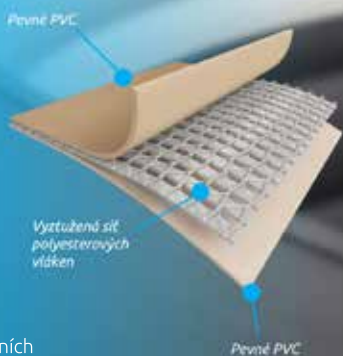

VÝHODY vířivých bazénů Pure spa

FIBER-TECH TECHNOLOGIE

Vnitřní konstrukce vířivky je složena z tisíce vysoce kvalitních polyesterových vláken. Ta poskytují optimální pevnost a vynikající stabilitu.

HARD WATER SYSTEM

Zabudovaný systém změkčuje vodu a činí ji šetrnější k pokožce, plavkám i samotnému mechanismu vířivky.

V elektronické jednotce vzniká střídavé magnetické pole, které zabraňuje vzniku a usazování vodního kamene.