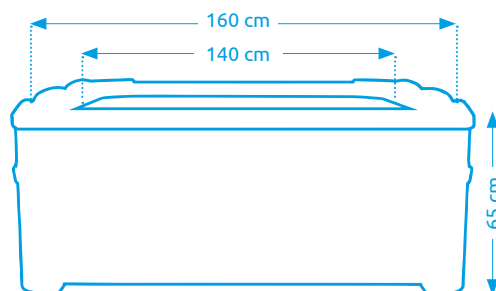

11400258

Vířivé bazény MSPA

Vířivý bazén MSPA OTIUM M-OT061

Počet osob:	6
Vnitřní/vnější průměr:	145 cm / 185 cm
Výška:	68 cm
Objem vody:	930 l
Počet trysek:	125 + 6
Typ trysek:	vzduchové + hydromasážní
Teplotní rozpětí ohřevu:	max. 40 °C
Příkon ohřevu vody:	1 500 W
Řídící jednotka:	zabudovaná
Váha bez vody/s vodou:	46 kg / 976 kg

11400259

NOVINKA

Vířivý bazén MSPA TRIBECA

Počet osob:	6
Vnitřní/vnější průměr:	140 cm / 160 cm
Výška:	65 cm
Objem vody:	850 l
Počet trysek:	120
Typ trysek:	vzduchové
Teplotní rozpětí ohřevu:	max. 40 °C
Příkon ohřevu vody:	2 200 W
Řídící jednotka:	externí
Váha bez vody/s vodou:	89 kg / 939 kg

11400268

Vířivé bazény MSPA

Vířivý bazén MSPA OSLO

Počet osob:	6
Vnitřní/vnější průměr:	140 cm / 160 cm
Výška:	65 cm
Objem vody:	850 l
Počet trysek:	120 + 8
Typ trysek:	vzduchové + hydromasážní
Teplotní rozpětí ohřevu:	max. 40 °C
Příkon ohřevu vody:	2 200 W
Řídící jednotka:	externí
Váha bez vody/s vodou:	109 kg / 959 kg