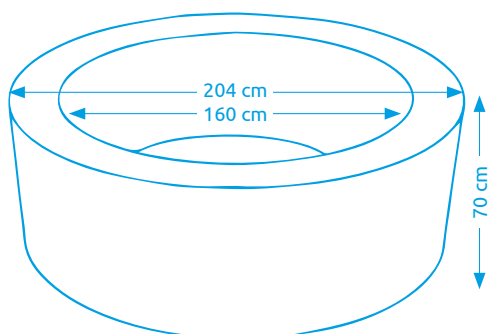

11400270

NOVINKA

SMART
Filtrace

ANTI-ICING
Systém

Energy Saving
TIMER

NOVINKA

Vířivý bazén MSPA ORBIT LS062-NA

Počet osob:	6
Vnitřní/vnější průměr:	145 cm / 185 cm
Výška:	68 cm
Objem vody:	930 l
Počet trysek:	132
Typ trysek:	vzduchové
Teplotní rozpětí ohřevu:	max. 40 °C
Příkon ohřevu vody:	1 500 W
Řídící jednotka:	zabudovaná
Váha bez vody/s vodou:	22,5 kg / 952,5 kg

11400271

SMART
Filtrace

ANTI-ICING
Systém

Energy Saving
TIMER

Vířivé bazény MSPA

Vířivý bazén MSPA OTTOMAN C-OM061

Počet osob:	6
Vnitřní/vnější průměr:	160 cm / 204 cm
Výška:	70 cm
Objem vody:	930 l
Počet trysek:	138
Typ trysek:	vzduchové
Teplotní rozpětí ohřevu:	max. 40 °C
Příkon ohřevu vody:	1 500 W
Řídící jednotka:	zabudovaná
Váha bez vody/s vodou:	26,5 kg / 956,5 kg

11400249

Vířivý bazén MSPA STARRY C-ST061

Počet osob:	6
Vnitřní/vnější průměr:	160 cm / 204 cm
Výška:	70 cm
Objem vody:	930 l
Počet trysek:	138
Typ trysek:	vzduchové
Teplotní rozpětí ohřevu:	max. 40 °C
Příkon ohřevu vody:	1 500 W
Řídící jednotka:	zabudovaná
Váha bez vody/s vodou:	27 kg / 957 kg