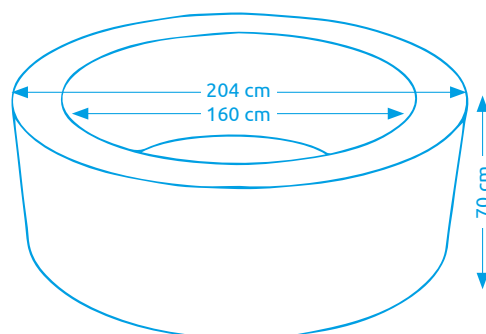

Vířivý bazén MSPA CARLTON M-CA061

Počet osob:	6
Vnitřní/vnější průměr:	160 cm / 204 cm
Výška:	70 cm
Objem vody:	930 l
Počet trysek:	118 + 6
Typ trysek:	vzduchové + hydromasážní
Teplotní rozpětí ohřevu:	max. 40 °C
Příkon ohřevu vody:	1 500 W
Řídící jednotka:	zabudovaná
Váha bez vody/s vodou:	46 kg / 976 kg

11400258