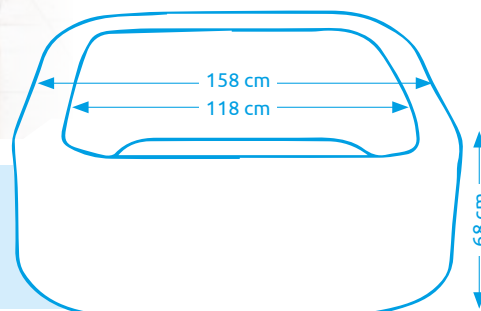

Vířivý bazén MSPA TEKAPO C-TE042

Počet osob:	4
Vnitřní/vnější průměr:	118 cm / 158 cm
Výška:	68 cm
Objem vody:	650 l
Počet trysek:	108
Typ trysek:	vzduchové
Teplotní rozpětí ohřevu:	max. 40 °C
Příkon ohřevu vody:	1 500 W
Řídící jednotka:	zabudovaná
Váha bez vody/s vodou:	23 kg / 673 kg

11400266