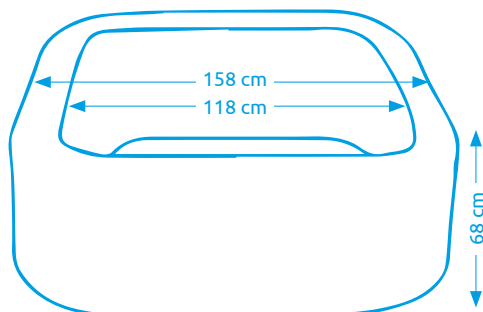

Vířivé bazény MSPA

Vířivý bazén MSPA TEKAPO C-TE041

Počet osob:	4
Vnitřní/vnější průměr:	118 cm / 158 cm
Výška:	68 cm
Objem vody:	650 l
Počet trysek:	108
Typ trysek:	vzduchové
Teplotní rozpětí ohřevu:	max. 40 °C
Příkon ohřevu vody:	1 500 W
Řídící jednotka:	zabudovaná
Váha bez vody/s vodou:	23 kg / 673 kg

11400265 - šedý okraj, 11400247 - modrý okraj