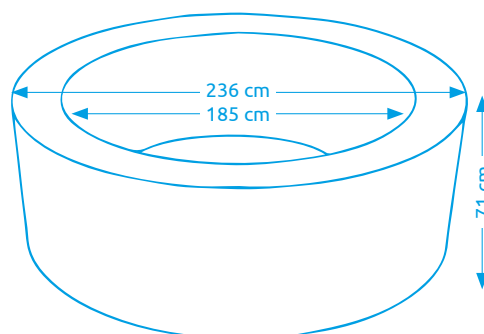

Vířivý bazén PURE SPA - BUBBLE HWS 8

Počet osob:	8
Vnitřní/vnější průměr:	185 cm / 236 cm
Výška:	71 cm
Objem vody:	1 340 l
Počet trysek:	170
Typ trysek:	vzduchové
Teplotní rozpětí ohřevu:	20 - 40 °C
Příkon ohřevu vody:	2 200 W
Váha bez vody/s vodou:	45,2 kg / 1 385 kg

11400253