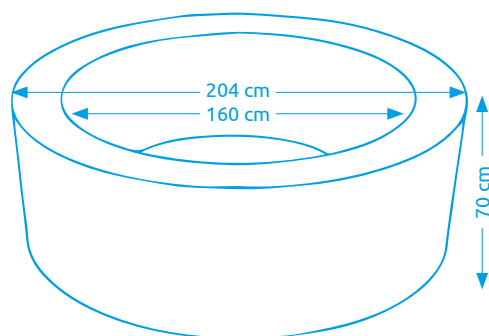

Vířivý bazén MSPA STARRY C-ST061

Počet osob:	6
Vnitřní/vnější průměr:	160 cm / 204 cm
Výška:	70 cm
Objem vody:	930 l
Počet trysek:	138
Typ trysek:	vzduchové
Teplotní rozpětí ohřevu:	max. 40 °C
Příkon ohřevu vody:	1 500 W
Řídící jednotka:	zabudovaná
Váha bez vody/s vodou:	27 kg / 957 kg

11400250