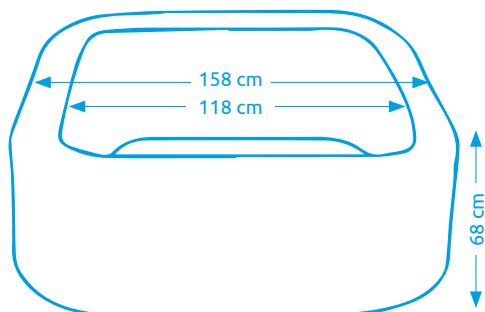

Vířivé bazény MSPA

Vířivý bazén MSPA ORBIT LS042-NA

Počet osob:	4
Vnitřní/vnější průměr:	118 cm / 158 cm
Výška:	68 cm
Objem vody:	650 l
Počet trysek:	108
Typ trysek:	vzduchové
Teplotní rozpětí ohřevu:	max. 40 °C
Příkon ohřevu vody:	1 500 W
Řídící jednotka:	zabudovaná
Váha bez vody/s vodou:	19,5 kg / 669,5 kg

11400270

NOVINKA

SMART
Filtrace

ANTI-ICING
Systém

Energy Saving
TIMER

NOVINKA

Vířivý bazén MSPA ORBIT LS062-NA

Počet osob:	6
Vnitřní/vnější průměr:	145 cm / 185 cm
Výška:	68 cm
Objem vody:	930 l
Počet trysek:	132
Typ trysek:	vzduchové
Teplotní rozpětí ohřevu:	max. 40 °C
Příkon ohřevu vody:	1 500 W
Řídící jednotka:	zabudovaná
Váha bez vody/s vodou:	22,5 kg / 952,5 kg