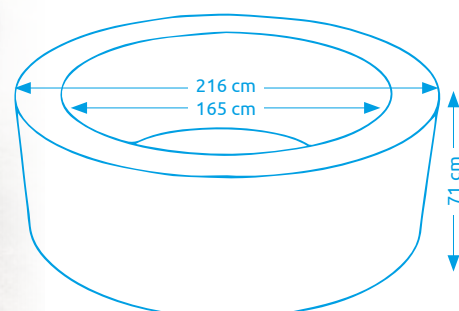

Vířivé bazény INTEX

Vířivý bazén PURE SPA - BUBBLE GREYWOOD DELUXE AP 4

Počet osob:	4
Vnitřní/vnější průměr:	145 cm / 196 cm
Výška:	71 cm
Objem vody:	795 l
Počet trysek:	140
Typ trysek:	vzduchové
Teplotní rozpětí ohřevu:	10 - 40 °C
Příkon ohřevu vody:	2 200 W
Váha bez vody/s vodou:	38 kg / 833 kg

11400254

Vířivý bazén PURE SPA - BUBBLE GREYWOOD DELUXE AP 6

Počet osob:	6
Vnitřní/vnější průměr:	165 cm / 216 cm
Výška:	71 cm
Objem vody:	1 098 l
Počet trysek:	170
Typ trysek:	vzduchové
Teplotní rozpětí ohřevu:	10 - 40 °C
Příkon ohřevu vody:	2 200 W
Váha bez vody/s vodou:	42 kg / 1 140 kg

11400255