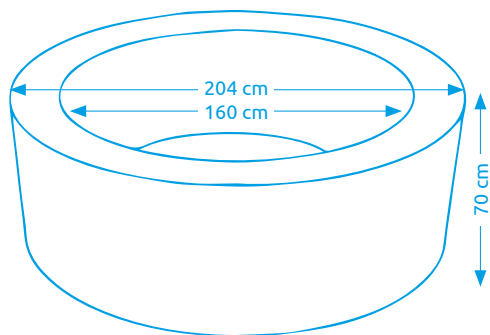

11400264

Vířivé bazény MSPA

Vířivý bazén MSPA RIMBA U-RB061

Počet osob:	6
Vnitřní/vnější průměr:	160 cm / 204 cm
Výška:	70 cm
Objem vody:	930 l
Počet trysek:	170
Typ trysek:	vzduchové
Teplotní rozpětí ohřevu:	max. 40 °C
Příkon ohřevu vody:	1 500 W
Řídící jednotka:	zabudovaná
Váha bez vody/s vodou:	37,5 kg / 967,5 kg

11400252

Vířivý bazén MSPA CARLTON M-CA061

Počet osob:	6
Vnitřní/vnější průměr:	160 cm / 204 cm
Výška:	70 cm
Objem vody:	930 l
Počet trysek:	118 + 6
Typ trysek:	vzduchové + hydromasážní
Teplotní rozpětí ohřevu:	max. 40 °C
Příkon ohřevu vody:	1 500 W
Řídící jednotka:	zabudovaná
Váha bez vody/s vodou:	46 kg / 976 kg