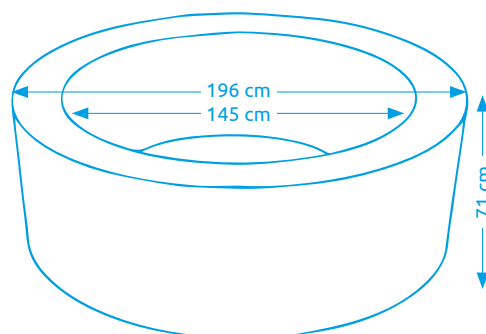

Vířivý bazén PURE SPA - BUBBLE PLUS

Počet osob:	4
Vnitřní/vnější průměr:	145 cm / 196 cm
Výška:	71 cm
Objem vody:	795 l
Počet trysek:	140
Typ trysek:	vzduchové
Teplotní rozpětí ohřevu:	20 - 40 °C
Příkon ohřevu vody:	2 200 W
Váha bez vody/s vodou:	38 kg / 833 kg

11400212