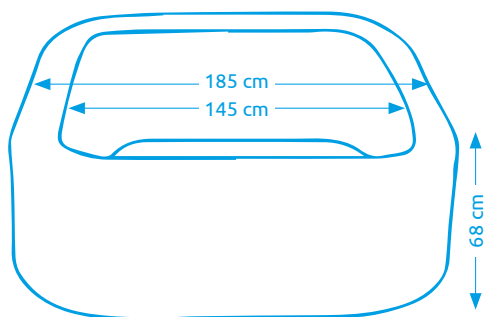

11400252

Vířivý bazén MSPA CARLTON M-CA061

Počet osob:	6
Vnitřní/vnější průměr:	160 cm / 204 cm
Výška:	70 cm
Objem vody:	930 l
Počet trysek:	118 + 6
Typ trysek:	vzduchové + hydromasážní
Teplotní rozpětí ohřevu:	max. 40 °C
Příkon ohřevu vody:	1 500 W
Řídící jednotka:	zabudovaná
Váha bez vody/s vodou:	46 kg / 976 kg

11400258

Vířivé bazény MSPA

Vířivý bazén MSPA OTIUM M-OT061

Počet osob:	6
Vnitřní/vnější průměr:	145 cm / 185 cm
Výška:	68 cm
Objem vody:	930 l
Počet trysek:	125 + 6
Typ trysek:	vzduchové + hydromasážní
Teplotní rozpětí ohřevu:	max. 40 °C
Příkon ohřevu vody:	1 500 W
Řídící jednotka:	zabudovaná
Váha bez vody/s vodou:	46 kg / 976 kg

11400259

NOVINKA

Vířivý bazén MSPA TRIBECA

Počet osob:	6
Vnitřní/vnější průměr:	140 cm / 160 cm
Výška:	65 cm
Objem vody:	850 l
Počet trysek:	120
Typ trysek:	vzduchové
Teplotní rozpětí ohřevu:	max. 40 °C
Příkon ohřevu vody:	2 200 W
Řídící jednotka:	externí
Váha bez vody/s vodou:	89 kg / 939 kg