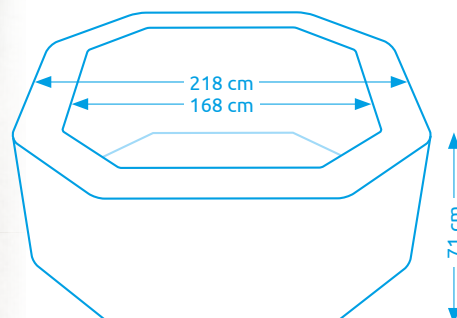

Vířivé bazény INTEX

Vířivý bazén PURE SPA - JET & BUBBLE DELUXE HWS 4

Počet osob:	4
Vnitřní/vnější průměr:	150 cm / 201 cm
Výška:	71 cm
Objem vody:	795 l
Počet trysek:	120 + 4
Typ trysek:	vzduchové + hydromasážní
Teplotní rozpětí ohřevu:	10 - 40 °C
Příkon ohřevu vody:	2 200 W
Váha bez vody/s vodou:	61 kg / 856 kg

11400242

Vířivý bazén PURE SPA - JET & BUBBLE DELUXE HWS 6

Počet osob:	6
Vnitřní/vnější průměr:	168 cm / 218 cm
Výška:	71 cm
Objem vody:	1 098 l
Počet trysek:	140 + 6
Typ trysek:	vzduchové + hydromasážní
Teplotní rozpětí ohřevu:	10 - 40 °C
Příkon ohřevu vody:	2 200 W
Váha bez vody/s vodou:	67 kg / 1 165 kg

11400256