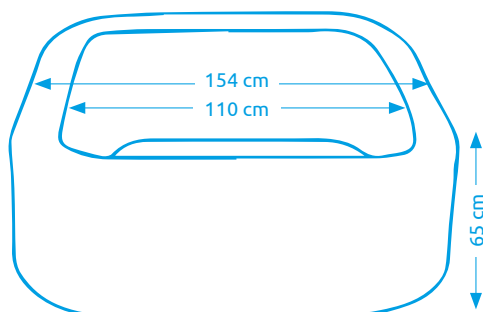

Vířivé bazény **AQUAMAR**

Vířivý bazén Marimex **AQUAMAR 4002**

Počet osob:	4
Vnitřní / vnější průměr:	110 cm / 154 cm
Výška:	65 cm
Objem vody:	600 l
Počet trysek:	110
Typ trysek:	vzduchové
Teplotní rozpětí ohřevu:	20 - 40 °C
Příkon ohřevu vody:	1 800 W
Váha bez vody / s vodou:	19 kg / 619 kg

11400260