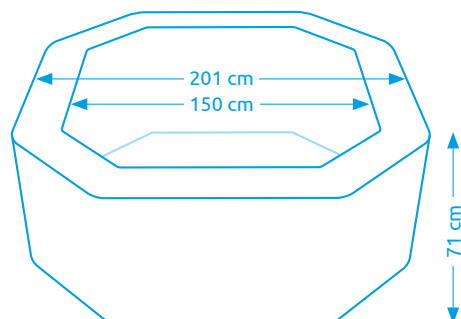

Vířivé bazény INTEX

Vířivý bazén PURE SPA - JET & BUBBLE DELUXE HWS 4

Počet osob:	4
Vnitřní/vnější průměr:	150 cm / 201 cm
Výška:	71 cm
Objem vody:	795 l
Počet trysek:	120 + 4
Typ trysek:	vzduchové + hydromasážní
Teplotní rozpětí ohřevu:	10 - 40 °C
Příkon ohřevu vody:	2 200 W
Váha bez vody/s vodou:	61 kg / 856 kg

11400242

Vířivý bazén PURE SPA - JET & BUBBLE DELUXE HWS 6

Počet osob:	6
Vnitřní/vnější průměr:	168 cm / 218 cm
Výška:	71 cm
Objem vody:	1 098 l
Počet trysek:	140 + 6
Typ trysek:	vzduchové + hydromasážní
Teplotní rozpětí ohřevu:	10 - 40 °C
Příkon ohřevu vody:	2 200 W
Váha bez vody/s vodou:	67 kg / 1 165 kg

11400256