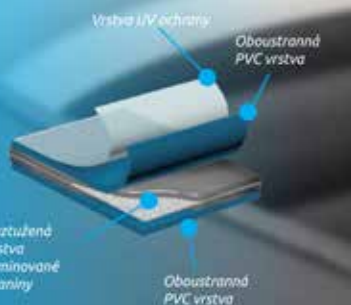

11400256

Vířivé bazény MSPA

MSPA je lídrem v oboru přenosných, nafukovacích vířivek. Široká nabídka obsahuje jak vířivky hydroterapeutické, tak i vzduchové bublinkové. Dělat produkty chytrějšími a ohleduplnějšími, umožnit uživatelům snížit únavnou obsluhu a údržbu; to je hnací síla MSPA.

VÝHODY vířivých bazenů MSPA

RHINO TECH MATERIÁL

Vnitřní konstrukce vířivky je složena z několika vrstev. To poskytuje optimální pevnost a vynikající stabilitu.

ANTI-ICING

Pokud teplota vody poklesne pod 1°C, ohřev se automaticky spustí, dokud teplota vody nestoupne na 3°C. To zabrání vodě v zamrznutí a ochrání tak cirkulační systém, čerpadlo a trubky před poškozením.