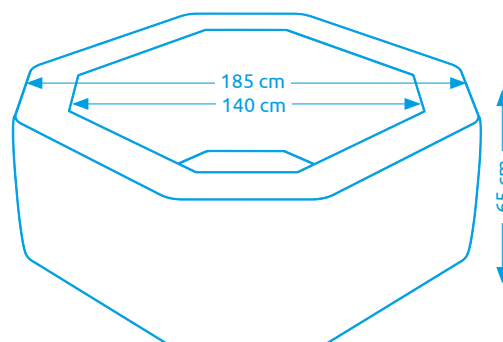

Vířivý bazén Marimex **AQUAMAR 6003**

Počet osob:	6
Vnitřní / vnější průměr:	140 cm / 185 cm
Výška:	65 cm
Objem vody:	1 000 l
Počet trysek:	130
Typ trysek:	vzduchové
Teplotní rozpětí ohřevu:	20 - 40 °C
Příkon ohřevu vody:	1 800 W
Váha bez vody / s vodou:	21 kg / 1021 kg

11400261