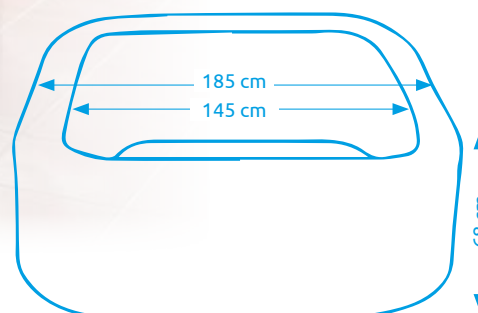

Vířivé bazény MSPA

Vířivý bazén MSPA VITO U-VT061

Počet osob:	6
Vnitřní/vnější průměr:	145 cm / 185 cm
Výška:	68 cm
Objem vody:	930 l
Počet trysek:	132
Typ trysek:	vzduchové
Teplotní rozpětí ohřevu:	max. 40 °C
Příkon ohřevu vody:	1 500 W
Řídící jednotka:	zabudovaná
Váha bez vody/s vodou:	37,5 kg / 967,5 kg

11400251

Vířivý bazén MSPA VITO U-VT062

Počet osob:	6
Vnitřní/vnější průměr:	145 cm / 185 cm
Výška:	68 cm
Objem vody:	930 l
Počet trysek:	132
Typ trysek:	vzduchové
Teplotní rozpětí ohřevu:	max. 40 °C
Příkon ohřevu vody:	2 200 W
Řídící jednotka:	zabudovaná
Váha bez vody/s vodou:	37,5 kg / 967,5 kg

11400264