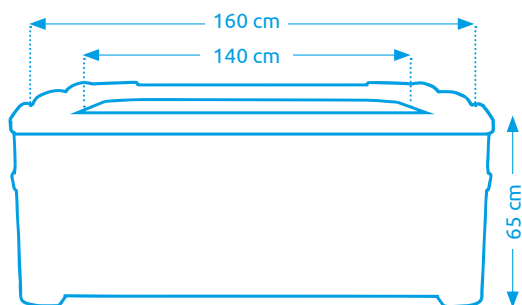

Vířivé bazény MSPA

Vířivý bazén MSPA OSLO

Počet osob:	6
Vnitřní/vnější průměr:	140 cm / 160 cm
Výška:	65 cm
Objem vody:	850 l
Počet trysek:	120 + 8
Typ trysek:	vzduchové + hydromasážní
Teplotní rozpětí ohřevu:	max. 40 °C
Příkon ohřevu vody:	2 200 W
Řídící jednotka:	externí
Váha bez vody/s vodou:	109 kg / 959 kg

11400269

NOVINKA