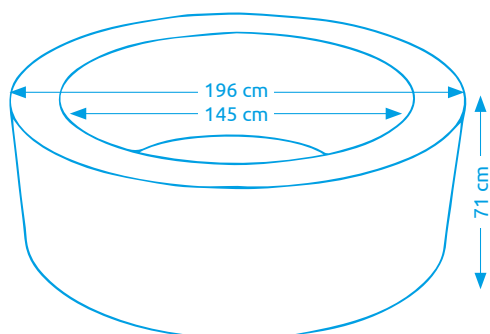

Vířivé bazény INTEX

Vířivý bazén PURE SPA - BUBBLE HWS

Počet osob:	4
Vnitřní/vnější průměr:	145 cm / 196 cm
Výška:	71 cm
Objem vody:	795 l
Počet trysek:	120
Typ trysek:	vzduchové
Teplotní rozpětí ohřevu:	20 - 40 °C
Příkon ohřevu vody:	2 200 W
Váha bez vody/s vodou:	40 kg / 835 kg

11400217