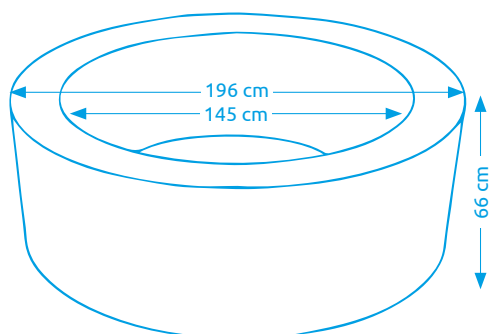

Vířivé bazény INTEX

Vířivý bazén SIMPLE SPA - BUBBLE

Počet osob:	4
Vnitřní/vnější průměr:	145 cm / 196 cm
Výška:	66 cm
Objem vody:	795 l
Počet trysek:	100
Typ trysek:	vzduchové
Teplotní rozpětí ohřevu:	20 - 40 °C
Příkon ohřevu vody:	2 200 W
Váha bez vody/s vodou:	36 kg / 831 kg

11400246