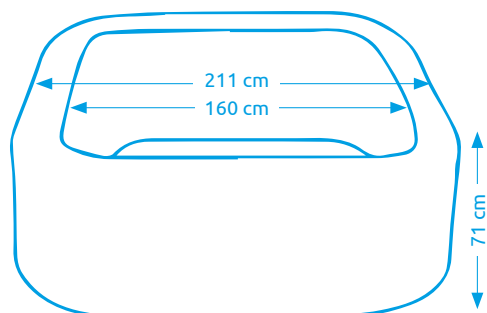

Vířivé bazény INTEX

Vířivý bazén GREYSTONE DELUXE BUBBLE SPA

Počet osob:	4
Vnitřní/vnější průměr:	124 cm / 175 cm
Výška:	71 cm
Objem vody:	795 l
Počet trysek:	140
Typ trysek:	vzduchové
Teplotní rozpětí ohřevu:	10 - 40 °C
Příkon ohřevu vody:	2 200 W
Váha bez vody/s vodou:	41 kg / 836 kg

11400262