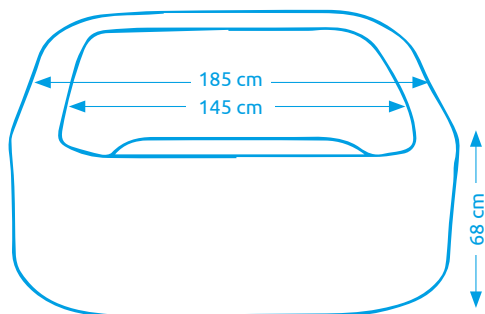

11400249

Vířivý bazén MSPA STARRY C-ST061

Počet osob:	6
Vnitřní/vnější průměr:	160 cm / 204 cm
Výška:	70 cm
Objem vody:	930 l
Počet trysek:	138
Typ trysek:	vzduchové
Teplotní rozpětí ohřevu:	max. 40 °C
Příkon ohřevu vody:	1 500 W
Řídící jednotka:	zabudovaná
Váha bez vody/s vodou:	27 kg / 957 kg

11400250

Vířivé bazény MSPA

Vířivý bazén MSPA VITO U-VT061

Počet osob:	6
Vnitřní/vnější průměr:	145 cm / 185 cm
Výška:	68 cm
Objem vody:	930 l
Počet trysek:	132
Typ trysek:	vzduchové
Teplotní rozpětí ohřevu:	max. 40 °C
Příkon ohřevu vody:	1 500 W
Řídící jednotka:	zabudovaná
Váha bez vody/s vodou:	37,5 kg / 967,5 kg

11400251

Vířivý bazén MSPA VITO U-VT062

Počet osob:	6
Vnitřní/vnější průměr:	145 cm / 185 cm
Výška:	68 cm
Objem vody:	930 l
Počet trysek:	132
Typ trysek:	vzduchové
Teplotní rozpětí ohřevu:	max. 40 °C
Příkon ohřevu vody:	2 200 W
Řídící jednotka:	zabudovaná
Váha bez vody/s vodou:	37,5 kg / 967,5 kg