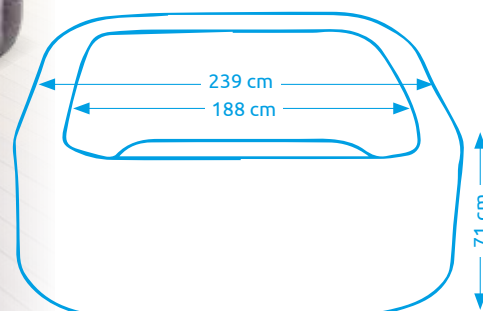

Vířivý bazén GREYSTONE DELUXE BUBBLE SPA 6

Počet osob:	6
Vnitřní/vnější průměr:	144 cm / 195 cm
Výška:	71 cm
Objem vody:	1 098 l
Počet trysek:	170
Typ trysek:	vzduchové
Teplotní rozpětí ohřevu:	10 - 40 °C
Příkon ohřevu vody:	2 200 W
Váha bez vody/s vodou:	46 kg / 1 144 kg

11400263