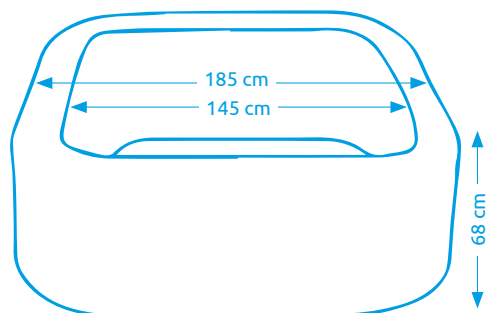

Vířivé bazény MSPA

Vířivý bazén MSPA TEKAPO C-TE061

Počet osob:	6
Vnitřní/vnější průměr:	145 cm / 185 cm
Výška:	68 cm
Objem vody:	930 l
Počet trysek:	132
Typ trysek:	vzduchové
Teplotní rozpětí ohřevu:	max. 40 °C
Příkon ohřevu vody:	1 500 W
Řídící jednotka:	zabudovaná
Váha bez vody/s vodou:	26 kg / 956 kg

11400248

Vířivý bazén MSPA TEKAPO C-TE062

Počet osob:	6
Vnitřní/vnější průměr:	145 cm / 185 cm
Výška:	68 cm
Objem vody:	930 l
Počet trysek:	132
Typ trysek:	vzduchové
Teplotní rozpětí ohřevu:	max. 40 °C
Příkon ohřevu vody:	1 500 W
Řídící jednotka:	zabudovaná
Váha bez vody/s vodou:	26 kg / 956 kg

11400267