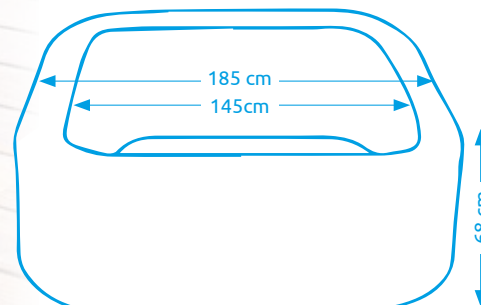

Vířivé bazény MSPA

Vířivý bazén MSPA ORBIT LS042-NA

Počet osob:	4
Vnitřní/vnější průměr:	118 cm / 158 cm
Výška:	68 cm
Objem vody:	650 l
Počet trysek:	108
Typ trysek:	vzduchové
Teplotní rozpětí ohřevu:	max. 40 °C
Příkon ohřevu vody:	1 500 W
Řídící jednotka:	zabudovaná
Váha bez vody/s vodou:	19,5 kg / 669,5 kg

11400270

NOVINKA

SMART
Filtrace

ANTI-ICING
Systém

Energy Saving
TIMER

NOVINKA

Vířivý bazén MSPA ORBIT LS062-NA

Počet osob:	6
Vnitřní/vnější průměr:	145 cm / 185 cm
Výška:	68 cm
Objem vody:	930 l
Počet trysek:	132
Typ trysek:	vzduchové
Teplotní rozpětí ohřevu:	max. 40 °C
Příkon ohřevu vody:	1 500 W
Řídící jednotka:	zabudovaná
Váha bez vody/s vodou:	22,5 kg / 952,5 kg

11400271

SMART
Filtrace

ANTI-ICING
Systém

Energy Saving
TIMER

Vířivé bazény MSPA

Vířivý bazén MSPA OTTOMAN C-OM061

Počet osob:	6
Vnitřní/vnější průměr:	160 cm / 204 cm
Výška:	70 cm
Objem vody:	930 l
Počet trysek:	138
Typ trysek:	vzduchové
Teplotní rozpětí ohřevu:	max. 40 °C
Příkon ohřevu vody:	1 500 W
Řídící jednotka:	zabudovaná
Váha bez vody/s vodou:	26,5 kg / 956,5 kg