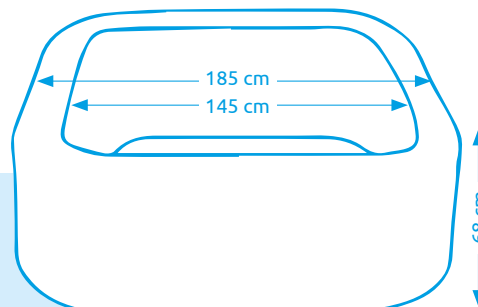

NOVINKA

NAVÝŠENÍ VÝKONU filtrační pumpy o **36 %** - 1 325 l/h -> **1 800 l/h**
BEZPEČNĚJŠÍ POUŽÍVÁNÍ - díky konstrukci **TURBOFAN**
DELŠÍ ŽIVOTNOST - nové zpevnění zajišťuje životnost 10.000 hodin