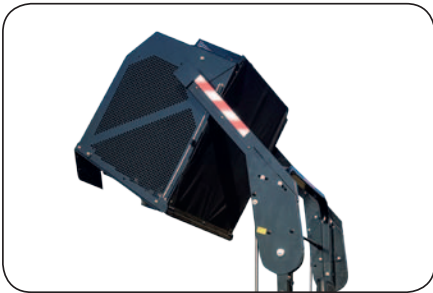

Profi vyklápění koše:
Silný hydro motor vyklápění výrazně šetří čas a námahu obsluhy při vyklápění 600 litrového koše. Společně s patentovaným senzorem naplnění zároveň umožňuje chytře využít kapacitu koše. Zdvih koše je do výšky až 1950 mm, což výrazně usnadňuje čas na úklid posečené trávy do přistaveného kontejneru, nebo návěsu.