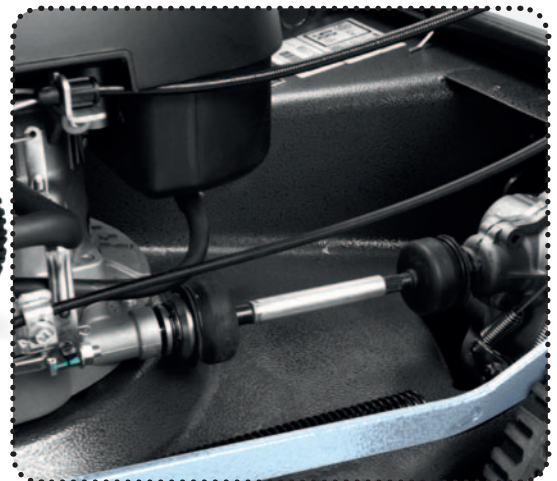

Mulčovací nůž - 510 mm
Obj. č. 5020405060/22

699,-
Kč s DPH
29 €

Mulčovací nůž - 530 mm
Obj. č. 5340405020/22

699,-
Kč s DPH
29 €

Sběrací nůž BBB - 510 mm (big bar blade)
Obj. č. 5020405010A

799,-
Kč s DPH
33 €

649,-
Kč s DPH
26 €

Sběrací nůž BB - 530 mm (big blade)
Obj. č. 5310403010/22

Sběrací nůž BBB - 530 mm (big bar blade)

699,-
Kč s DPH
29 €

Obj. č. 5310403010A

velký zadní výhozový deflektor

antivibrační uložení masivních řidiček

velký látkový koš s protiprachovou úpravou

masivní sběrací nůž s třecí spojkou nože „BIG BLADE“

velký zadní výhozový tunel

ovládací páky s kovovým hřebem nastavitelných stupňů

profesionální kovová 3-rychlostní převodovka

boční deflektor

BLACK LINE
WB 537 SCV 6in1
- pojzdová sekačka s hřídelovým pohonem

Motor s kardan.vývodem	Weibang 7 PS, 196 ccm
Model motoru	1P70FA, 10,5/2500 Nm/rpm
Ovládání ot. motoru	ANO
Startování	Ruční
Šířka sečení	530mm
Převod pohonu	Hřídelový
Převodovka	Profí. 3 st.rychlosti
Cent. nast. výšky	ANO 15-85 mm
Třecí spojka nože	ANO
Žací nůž	"Bigblade"
Zadní výhoz	ANO v profesionální nástavbě
Mulčování	ANO
Boční výhoz	ANO
Objem koše	70 litrů
Protí prach. úprava koše	ANO
Pevnostní pryžová kola	205/220mm
Kuličková ložiska	ANO
Masivní podvozek	Ocel v úpravě "Hammered Black"
Antivib. uložení řidiček	ANO AVS
Hmotnost	49kg

PROFI převodovka 3x rychlosti