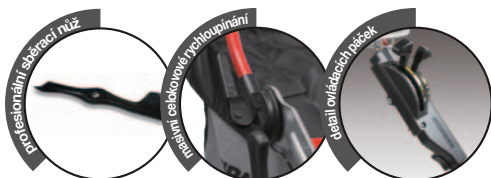

RED LINE

WB 537 SLCV 6in1

- s pojezdem a 7 rychlostní variátorovou převodovkou

Vlastní pojezd	ANO
Motor *	Weibang 7 HP
Model motoru	1P70FA 10,5 Nm-196 ccm
Startování	Ruční
Šířka sečení	530 mm
Převodovka	Profi 7 st. rychlostí
Centrální nastavení výšky	ANO, 25-80 mm
Třecí spojka nože	ANO
Mulčování	ANO
Výhoz do boku	ANO
Ovládání otáček motoru	ANO
Ukazatel náplně koše	ANO
Kola	205/220 mm
Objem koše	70 l
Kuličková ložiska	ANO
Podvozek	Kvalitní ocel
Antivibrační uložení řídítek	ANO
Rozměry výrobku	1050x620x470 mm
Hmotnost	54 kg

7x rychlostní