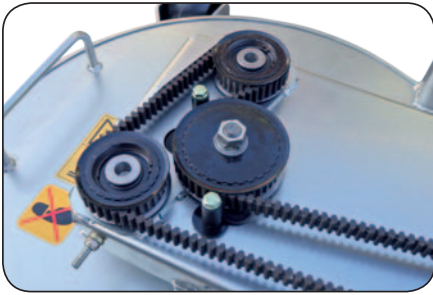

Ozubený řemen :
Ozubený řemen pohonu nožů zpevněný KEVLAREM.