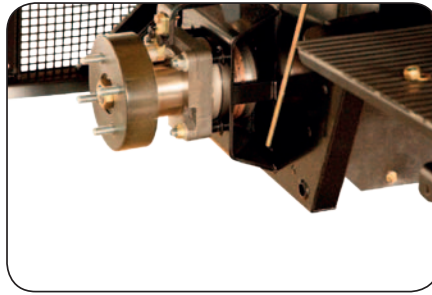

- zadní závěs
obj.č. Y0007

3.990,-
Kč s DPH
166 €

- zametací kartáč
obj.č. E7844
(vyžaduje E8767+E5411 +Y1036)

58.990,-
Kč s DPH
2.458 €

- závaží k fríze
obj.č. E9101

5.490,-
Kč s DPH
229 €

Ozubený řemen :
Ozubený řemen pohonu nožů zpevněný KEVLAREM.