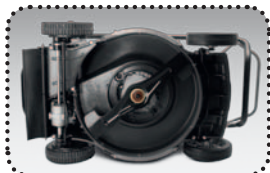

PROFI převodovka 3x rychlosti

unikátní kardanový pohon jezdů sekačky

masivní sběrací nůž s třecí spojkou nože „BIG BLADE“

ideálně tvarované šasi

silný OHV motor Weibang 7 HP s kardanovým vývodem

velký látkový koš s protiprachovou úpravou