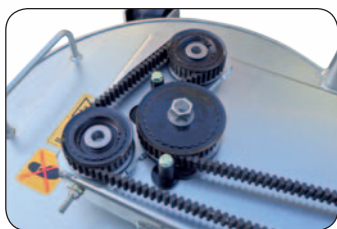

Zahradní traktor

Pozinkované sečení

Kulové čepy řízení
– lze seřízovat dle potřeby

Profesionální sečení:
Precizní stříh a bezproblémový sběr sečené trávy zajišťují dva synchronizované speciálně tvarované masivní nože s unikátním designem lopatek. Pozinkovaná úprava sečení zaručuje dlouhou životnost i v tom nejtěžším nasazení.