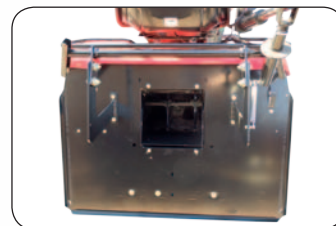

Výhozový otvor který se neucpává:
Šířka odhozového tunelu je 250x250 mm, tímto výrazně zamezují nepříjemnému ucpávání při sečení vysoké nebo mokré trávy.