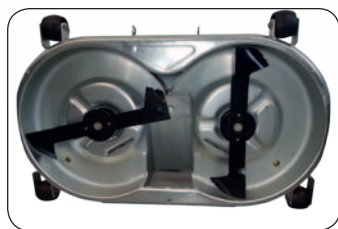

WEIBANG®
Kawasaki

Zahradní traktory Weibang řady Galaxi a Spirit jsou díky své masivní konstrukci, preciznímu provedení a brilantním japonským motorům KAWASAKI V-TWIN přímo předurčeny pro ty nejnáročnější práce na pozemcích ve firmách, obecních úřadech, technických službách, fotbalových hřištích a u všech náročných uživatelů. Traktory Weibang se vyrábějí v České Republice pod přísnou kontrolou kvality.

Profesionální kovový koš
– neporovnatelné profesionální provedení oproti běžným textilním bočnicím

Výkonný motor KAWASAKI V-TWIN 20 HP

DOPORUČENÁ CENA
179.990,-
Kč s DPH
7.469 €

Záruka
4 roky

WB PROFILINE 2002 GALAXI Premium

Zahradní traktor

Pozinkované sečení

Kulové čepy řízení
– lze seřízovat dle potřeby

Profesionální sečení:
Precizní stříh a bezproblémový sběr sečené trávy zajišťují dva synchronizované speciálně tvarované masivní nože s unikátním designem lopatek. Pozinkovaná úprava sečení zaručuje dlouhou životnost i v tom nejtěžším nasazení.