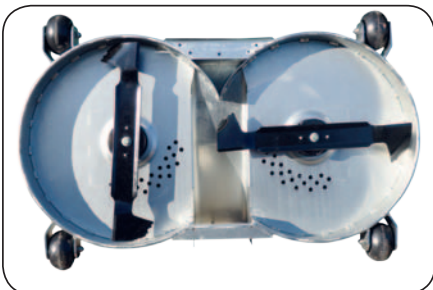

Profesionální sečení:
Precizní stříh a bezproblémový sběr sečené trávy zajišťují dva synchronizované speciálně tvarované masivní nože s unikátním designem lopatek. Pozinkovaná úprava sečení zaručuje dlouhou životnost i v tom nejtěžším nasazení.