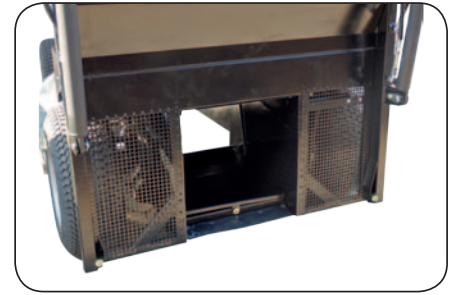

Výhozový otvor s čistící klapkou který se neucpává:
Šířka odhozového tunelu je úctyhodných rozměrů 450x450mm. Tento tunel nikdy neucpete mokrou a nebo přerostlou travou. Patentovanou čistící klapkou vždy bezproblémově odstraníte přebytečnou travu.