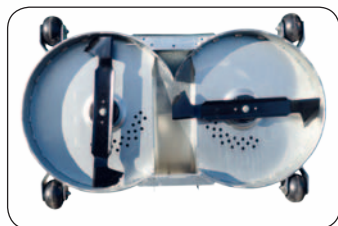

záruka
4 roky

WB **PROFI LINE**

2022 SPIRIT Premium

Zahradní traktor

made in Czech Republic

Pozinkované sečení

Profesionální sečení:
Precizní stříh a bezproblémový sběr sečené trávy zajišťují dva synchronizované speciálně tvarované masivní nože s unikátním designem lopatek. Pozinkovaná úprava sečení zaručuje dlouhou životnost i v tom nejtěžším nasazení.