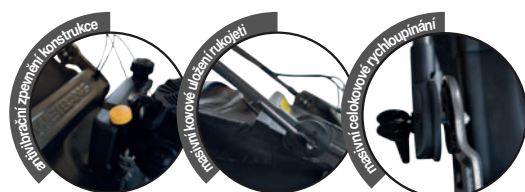

WB BLACK LINE 537 SCV BBCPRO
Profesionální sekačka
s hřídelovým 3x rychlostním
pohonem a BBC spojkou

záruka 4 roky

Weibang
s hřídelovým pohonem

DOPORUČENÁ CENA
26.990,-
Kč s DPH
1.125 €

silný motor 7 HP