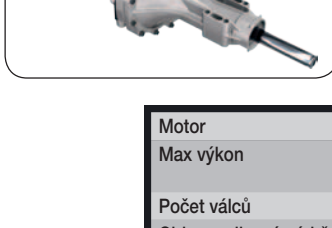

Profi hydro pohon:
Profesionální hydrostatická převodovka Hydrogear G730 s výměnným olejovým filtrem pro 2x delší životnost od renomované americké společnosti.

Nadstandardní výbava:
Masivní trubková konstrukce kolem sedadel poskytuje jistotu a bezpečí při sekání svažitého terénu a usnadňuje manipulaci se strojem. Uzávěr nádrže s přehledným palivoměrem.