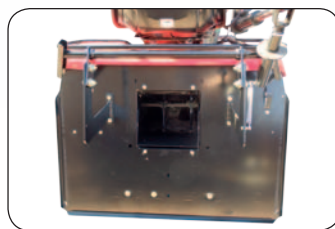

Výhozový otvor který se neucpává:
Šířka odhazového tunelu je 250x250 mm, tímto výrazně zamezují nepříjemnému ucpávání při sečení vysoké nebo mokré trávy.