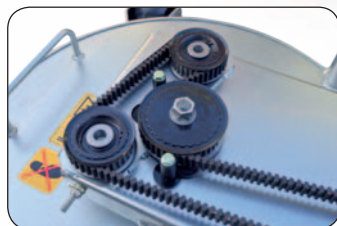

záruka
4 roky

WB **PROFI LINE**

2022 SPIRIT Premium

Zahradní traktor

made in Czech Republic

Pozinkované sečení

Profesionální sečení:
Precizní stříh a bezproblémový sběr sečené trávy zajišťují dva synchronizované speciálně tvarované masivní nože s unikátním designem lopatek. Pozinkovaná úprava sečení zaručuje dlouhou životnost i v tom nejtěžším nasazení.