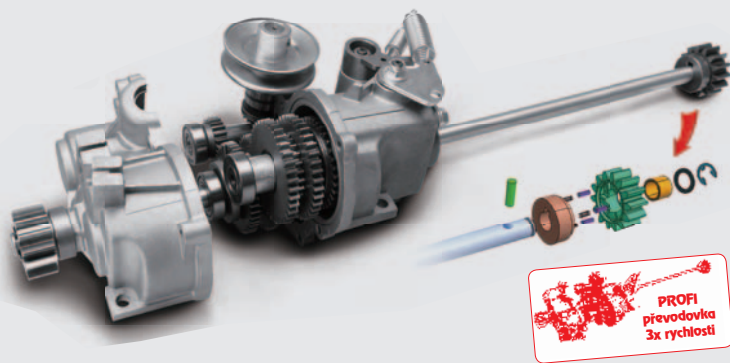

Kovové převodovky Weibang s dlouhou životností

Celokovová 1x rychlostní převodovka Weibang

Celokovová variátorová převodovka Weibang 7x rychlostní

NOVÁ PROFESIONÁLNÍ PŘEVODOVKA

- ▶ Vysoká přenosová efektivita
- ▶ Dlouhá životnost
- ▶ Spolehlivý výkon
- ▶ Snadná obsluha
- ▶ Garantovaná životnost 1500 motohodin

MASIVNÍ KOVOVÉ ULOŽENÍ ŘÍDÍTEK POMOCÍ RYCHLOUPÍNÁNÍ S VARIABILNÍM NASTAVENÍM VÝŠKY

Jednotlivé komponenty pro sekačky Weibang jsou precizně zhotoveny z těch nejvyšších materiálů.

3 VRSTVY NÁSTŘIKU – HAMMERITE EFFECT 3 VRSTVY NÁSTŘIKU – SMOOTH HARDNESS