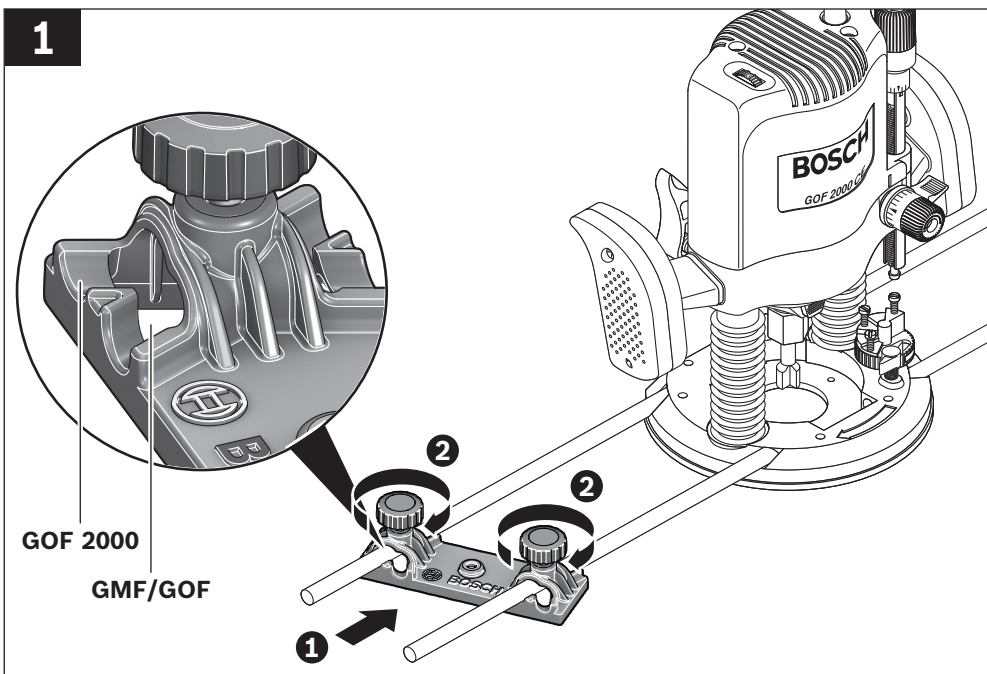

1 619 929 L31

Robert Bosch GmbH
Power Tools Division
70745 Leinfelden-Echterdingen

www.bosch-pt.com
1 619 929 L31 (2012.11) PS / 2 XXX

2 |