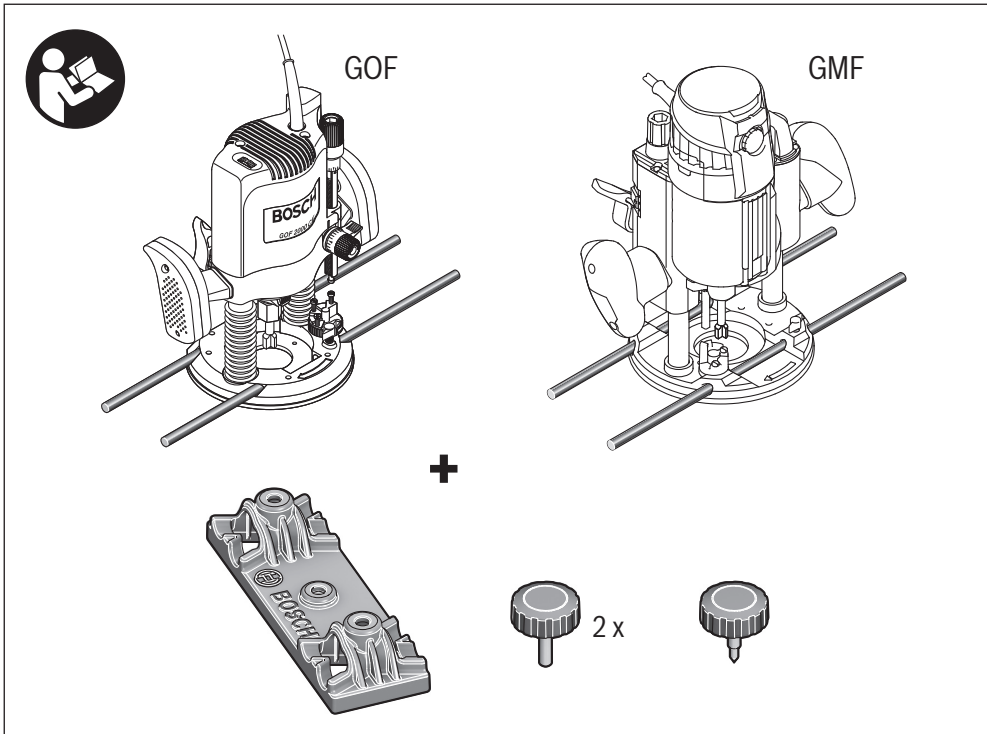

1 619 929 L31

Robert Bosch GmbH
Power Tools Division
70745 Leinfelden-Echterdingen

www.bosch-pt.com
1 619 929 L31 (2012.11) PS / 2 XXX

2 |