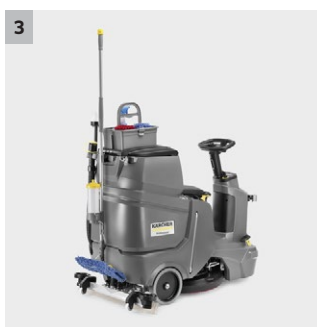

3 Kompaktní a úzký design

- Velmi obratný přístroj.
- Dobrý přehled na plochy určené k čištění.