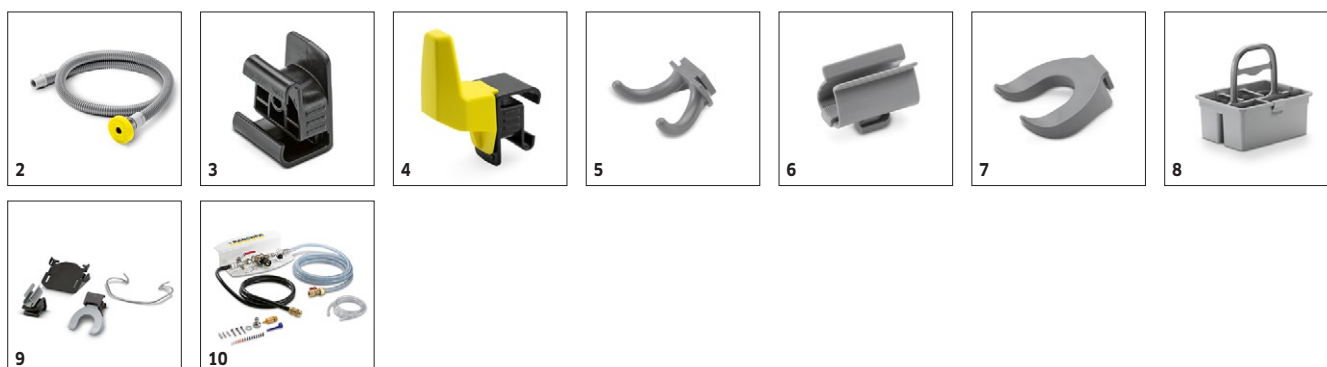

BD 50/70 R CLASSIC BP 1.161-070.0

KÄRCHER

		Objednáací číslo	Délka	Barva	Množství	Cena	
Ostatní							
ABS ecolzero	1	5.388-133.0			1 kusy		S ecolzero pro z hlediska klimatu neutrální čištění: Jako vyrovnání za CO₂, které vzniká pouze při používání stroje, podporujeme projekty na ochranu klimatu po celém světě. ☐
Plnicí hadice	2	6.680-124.0	1,5 m		1 kusy		1500 mm dlouhá plnicí hadice s univerzální nálevkou ulehčuje plnění stroje z vodovodního kohoutku. Vhodný pro všechny běžné vodovodní kohoutky. ☐
Příslušenství k Home Base							
Adaptér Homebase	3	5.035-488.0			1 kusy		Upevňovací zařízení pro různé háčky a úchytky na stroji. ☐
Sada univerzálních háků	4	4.070-075.0			1 kusy		Sada háků a adaptéru k upevnění kolejnice Home Base na podlahových mycích strojích s odsáváním Kärcher. Ideální pro umístění hadic na stroji nenáročné na místo. ☐
Dvojitý hák	5	6.980-077.0			1 kusy		Dvojitý háček pro uchycení pytlů na odpadky, papírové tašky apod. na stroji. Pouze ve spojení s adaptérem Homebase 5.035-488.0. ☐
Držák šedý	6	6.980-078.0		šedý	1 kusy		Svorka na mop k uchycení mpu na stroji. Pouze ve spojení s adaptérem Homebase 5.035-488.0. ☐
Držák láhve	7	6.980-080.0		šedý	1 kusy		Vhodný pro transport láhvi s rozprašovačem - pouze ve spojení s adaptérem Home-Base 5.035-488.0. ☐
Sada Home base Box	8	4.035-406.0			1 kusy		Home base Box nabízí dostatek prostoru pro bezpečné upevnění tří lahví s čisticími přípravky, hadrů, utěrek, stěrek, náhradních odpadkových pytlů, pracovních rukavic atd. ☐
Sada Home Base držák mpu	9	4.039-271.0			1 kusy		Držák mpu umožňuje umístění mpu na stroji. Jednoduché upevnění, komfortní manipulace. ☐
Pomůcky pro dávkování							
Jednotka pro dávkování čisticích prostředků DS 3	10	2.641-811.0			1 kusy		Možnost připojení přímo k přívodu vody, voda se s čisticím prostředkem plní do nádrže na čistou vodu v přednastaveném poměru. Také ve spojení s plnicím systémem (nástavbová sada). ☐

■ Obsaženo v objemu dodávky. ☐ Volitelné příslušenství