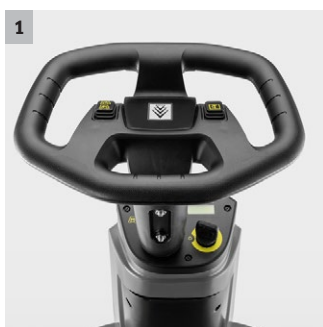

## BD 50/70 R Classic Bp

Plošný výkon až 2000 m<sup>2</sup> za hodinu: bateriový podlahový mycí stroj s odsáváním BD 50/70 R Classic s kotoučovým kartáčem. Baterie a nabíječku je třeba objednat zvlášť.

### 2 Technologie kotoučových kartáčů

- Robustní konstrukce s integrovanou hlavou kotoučových kartáčů.
- Velký plošný výkon díky velké pracovní šířce.