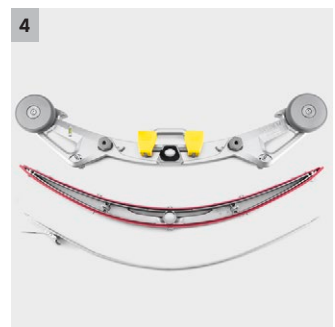

B 110 R Bc+D75

Ideální na členité plochy: podlahový mycí stroj s odsáváním a posedem B 110 R. S kotoučovými kartáči s pracovní šířkou 75 centimetrů, integrovanou nabíječkou a kapacitou nádrže 110 litrů.

1 Výškově nastavitelné sedadlo

- Dokonalá poloha vsedě nezávisle na výšce postavy obsluhy
- Vynikající komfort sezení během jízdy

2 Dávkování vody v závislosti na rychlosti

- Snižuje přívod vody při pomalé jízdě bez zatáček
- Funkce pro úsporu vody zvětšuje plošný výkon

■ Obsaženo v objemu dodávky.

B 110 R BC+D75

1.161-404.0

		Objednáací číslo	Délka	Barva	Množství	Cena	
Sací lišta kompletní							
Suction bar parabolic 950mm/37in	1	4.778-007.0	950 mm	červený	1 kusy		■

■ Obsaženo v objemu dodávky. Volitelné příslušenství

B 110 R BC+D75

1.161-404.0

KÄRCHER

		Objednáací číslo					Cena	
Kartáčové hlavy								
Kartáčová hlava D 75 S	1	2.763-005.0						Kartáčová hlava se 2 kotoučovými kartáči, se systémem rychlé výměny kartáčů a s pracovní šířkou 75 cm. Postranní zástěrky jsou výškově nastavitelné a drží vodu pod kartáčovou hlavou. Čistící lázeň je optimálně přiváděna k sací liště, i při jízdě v zatáčkách. Kartáčová hlava je balena zvlášť. ■
Brush-head R75	2	2.763-047.0						□
Kartáčová hlava D 65 S	3	2.763-003.0						□
Brush-head R65	4	2.763-046.0						□