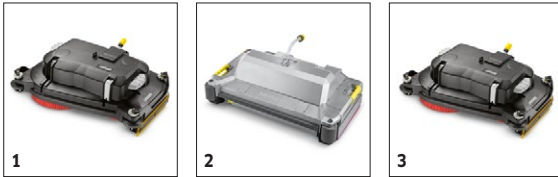

Obsaženo v objemu dodávky. Volitelné příslušenství

B 110 R BC DOSE+SSD+D75

1.161-412.0

KÄRCHER

		Objednáací číslo						Cena	
Kartáčové hlavy									
Kartáčová hlava D 75 S	1	2.763-005.0							Kartáčová hlava se 2 kotoučovými kartáči, se systémem rychlé výměny kartáčů a s pracovní šířkou 75 cm. Postranní zástěrky jsou výškově nastavitelné a drží vodu pod kartáčovou hlavou. Čistící lázeň je optimálně přiváděna k sací liště, i při jízdě v zatáčkách. Kartáčová hlava je balena zvlášť. ■
Brush-head R75	2	2.763-047.0							□
Kartáčová hlava D 65 S	3	2.763-003.0							□
Brush-head R65	4	2.763-046.0							□