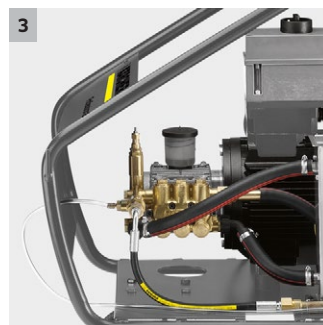

HD 10/16-4 Cage Ex

Vysokotlaký čistič HD 10/16-4 Cage Ex v ex-ochranném provedení byl vyvinut firmou Kärcher speciálně pro používání v oblastech ohrožených výbuchem.

1 Práškově lakovaný rám Cage, vodivý

- Robustní rám z ocelových trubek.
- S integrovaným zavěšením pro jeřáb.

2 Výbava s ochranou proti výbuchu

- Vodivé gumové pneumatiky
- Teplota povrchu stále pod 200 °C

3 Výkonné s dlouhou životností

- Čtyřpólový, pomaloběžný elektromotor (chlazený vzduchem)
- Robustní mosazná hlava válců a keramické písty.

Vybavení

Ruční stříkací pistole		Ochrana proti výbuchu EASY!Force
Vysokotlaká hadice	m	10 / DN 8, 400 bar
Pracovní nástavec	mm	1050
Power tryska		■
ANTI!Twist		-
Tlakový spínač		■
Vysokotlaký pracovní nástavec		■
Servo Control		-