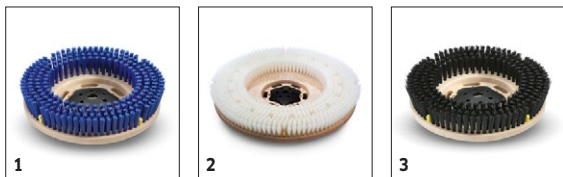

BD 50/40 RS BP PACK 1.533-171.0

KÄRCHER

		Objednáací číslo	Tvrdost / typ kartáče	Průměr	Barva	Množství	Cena	
Kotoučové kartáče								
Kotoučový kartáč	1	8.600-042.0	střední	508 mm	modrý	1 kusy		Střední/tvrdý. Pro používání při všech běžných úkolech čištění. ■
	2	8.628-387.0	velmi měkký	508 mm	bílý	1 kusy		Bílý měkký diskový kartáč pro jemné čištění citlivých podlahových krytin. □
	3	8.600-043.0	tvrdý	508 mm	černý	1 kusy		Měkký, pro čištění choulostivých podlah a leštění. □

■ Obsaženo v objemu dodávky. □ Volitelné příslušenství