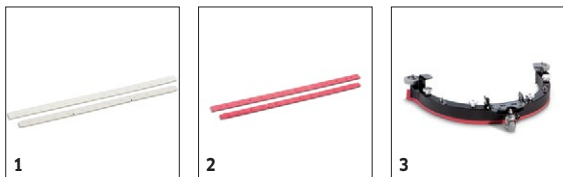

# BD 50/40 RS BP PACK 1.533-171.0

**KÄRCHER**

		Objednáací číslo	Délka	Barva	Množství	Cena	
<b>Sací stěrky pro sací lištu</b>							
Sada čepelí	1	8.640-375.0	1010 mm	průhledný	2 parts		Sada stírací lišty obsahuje přední a zadní stírací lišty. 1010 mm dlouhý. Štěrbínové stírací lišty z odolného, olejovzdorného, průhledného polyuretanu. Pro citlivé podlahy. ■
Sací stěrky	2	8.640-378.0	1010 mm		2 parts		Sada sacích stěrek se skládá z přední a zadní sací stěrky o délce 1010 mm. V rýhovaném provedení z přírodního kaučuku. □
<b>Sací lišta kompletní</b>							
Sací lišta	3	8.633-816.0	691 mm	průhledný	1 kusy		Zahnutá sací lišta, s opěrnými kolečky. Sací stěrky z přírodního kaučuku. ■