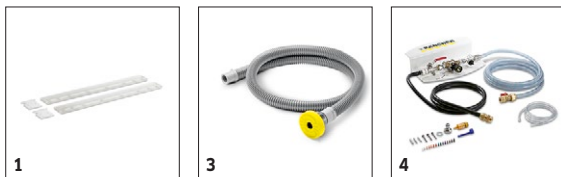

BR 55/40 RS BP PACK 1.533-173.0

KÄRCHER

		Objednáací číslo	Délka	Barva	Množství	Cena	
Stěrky							
Sada stěrek	1	4.035-404.0			1 kusy		Olejivzdorné gumové stěrky pro montáž na straně kartáčových hlav. ☒
Ostatní							
ABS ecolzero	2	5.388-133.0			1 kusy		S ecolzero pro z hlediska klimatu neutrální čištění: Jako vyrovnání za CO2, které vzniká pouze při používání stroje, podporujeme projekty na ochranu klimatu po celém světě. ☐
Plnicí hadice	3	6.680-124.0	1,5 m		1 kusy		1500 mm dlouhá plnicí hadice s univerzální nálevkou ulehčuje plnění stroje z vodovodního kohoutku. Vhodný pro všechny běžné vodovodní kohoutky. ☐
Pomůcky pro dávkování							
Jednotka pro dávkování čisticích prostředků DS 3	4	2.641-811.0			1 kusy		Možnost připojení přímo k přívodu vody, voda se s čisticím prostředkem plní do nádrže na čistou vodu v přednastaveném poměru. Také ve spojení s plnicím systémem (nástavbová sada). ☐

☒ Obsaženo v objemu dodávky. ☐ Volitelné příslušenství