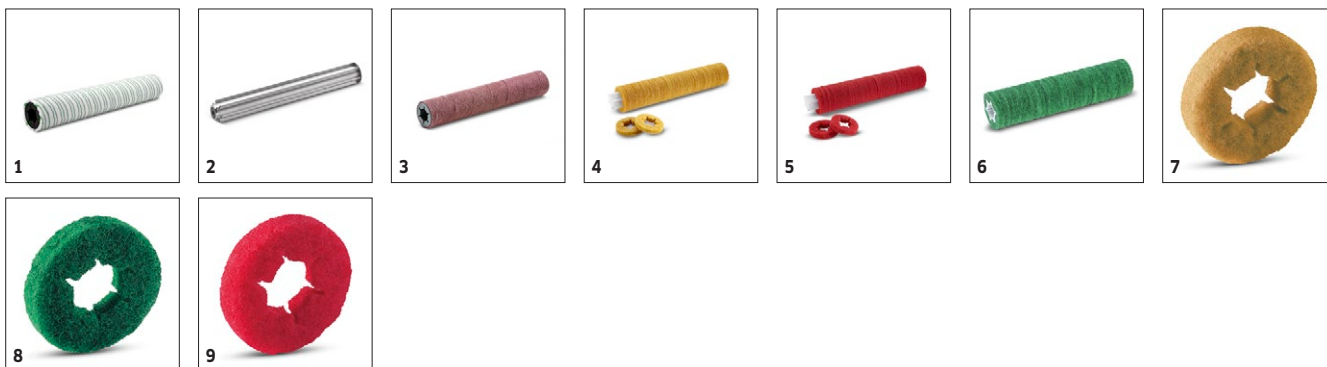

BR 55/40 RS BP PACK 1.533-173.0

KÄRCHER

		Objednáací číslo	Tvrdost / typ kartáče	Délka	Průměr	Barva	Cena		
Mikrovláknový válec									
Válcový pad z mikrovlákna	1	4.114-010.0	mikrovlákno	550 mm	96 mm	světle zelený		Ideální pro jemné kameniny. Válec z mikrovláken pro spolehlivé a jemné odstranění šedého zákalu.	☐
Hřidel na válcové pady									
Hřidel na válcové pady	2	4.762-415.0		550 mm				Pro upnutí válcových padů nebo válců z mikrovláken.	☐
Válcové pady									
Válcový pad	3	8.635-692.0		550 mm		hnědý		Vhodný pro B 40 W (R 55), B 60 W Ep (R 55), BR 55/40 RS.	☐
Válcový pad na objímce	4	6.369-732.0	měkký	530 mm	96 mm	žlutý		Žlutý válcový pad pro čištění a leštění podlahových krytin bez struktury.	☐
	5	6.369-734.0	střední	530 mm	96 mm	červený		Červená standardní válcový pada pro udržovací čištění podlahových krytin bez struktury.	☐
	6	6.369-733.0	tvrdý	530 mm	96 mm	zelený		Zelený abrazivní válcový pad pro hloubkové čištění a odstraňování lepkavých nečistot z podlahových krytin bez struktury.	☐
Válcový pad	7	6.369-451.0	měkký		96 mm	žlutý		měkké žluté, 96 mm	☐
	8	6.369-452.0	tvrdý		96 mm	zelený		tvrdé zelené, 96 mm	☐
	9	6.369-453.0	střední		96 mm	červený		střední červené, 96 mm	☐

■ Obsaženo v objemu dodávky. ☐ Volitelné příslušenství