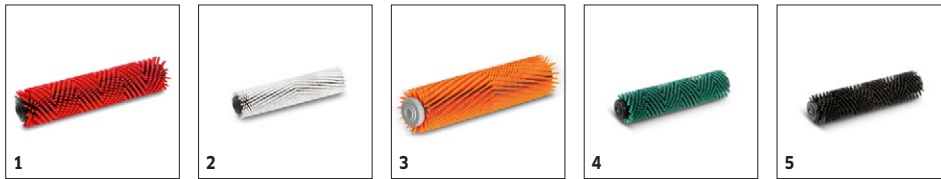

■ Obsaženo v objemu dodávky. □ Volitelné příslušenství

BR 55/40 RS BP PACK 1.533-173.0

KÄRCHER

		Objednáací číslo	Tvrdost / typ kartáče	Délka	Barva	Množství	Cena	
Válcové kartáče								
Kompletní válec pro výměnu BR	1	4.035-184.0	střední	550 mm	červený	1 kusy		Červený standardní válcový kartáč pro údržbové čištění. <input checked="" type="checkbox"/>
Válcový kartáč	2	4.762-409.0	měkký	550 mm	bílý	1 kusy		Bílý válcový kartáč pro čištění citlivých podlahových krytin. <input type="checkbox"/>
	3	4.762-410.0	vysoký-nízký	550 mm	oranžový	1 kusy		Oranžový válcový kartáč s velmi nízkou strukturou pro obzvláště účinné čištění strukturovaných podlahových krytin. <input type="checkbox"/>
	4	4.762-411.0	tvrdý	550 mm	zelený	1 kusy		Zelený brusný válcový kartáč pro hloubkové čištění a odstraňování lepkavých nečistot. <input type="checkbox"/>
	5	4.762-412.0	velmi tvrdý	550 mm	černý	1 kusy		Černý, velmi abrazivní válcový kartáč pro hloubkové čištění odolných podlahových krytin velmi lepkavou špínou. <input type="checkbox"/>