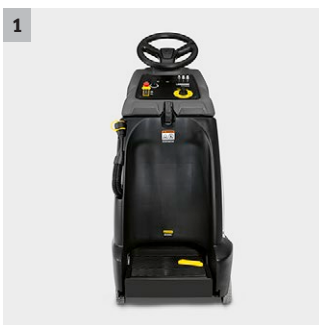

BR 55/40 RS Bp Pack

Kompaktní step-on podlahový mycí stroj s odsáváním a s válcovou technikou, pracovní šířkou 55 cm, nádrží o objemu 40 l a poloměrem otáčení cca 120 cm. S modem-eco pro energeticky šetrné a ekologické čištění.

1 Kompaktní rozměry

- Úplný výhled začíná již 30 cm před špičkou vozidla. Pro čištění s výhledem.
- Kompaktní rozměry umožňují průjezd úzkými prostory i snadné uskladnění a přepravu.

2 S funkcí zametání

- Hrubé nečistoty jsou pojmuty 2 protiběžnými válci a zachyceny v nádrži na vysáté nečistoty.
- Hrubé nečistoty jsou předem pojmuty 2 válci, aby se neomezil výsledek vysávání.

3 Jednoduchá obsluha

- Snadné použití.
- Stupeň ecoeficiency šetří čas, energii, vodu a čisticí prostředek.