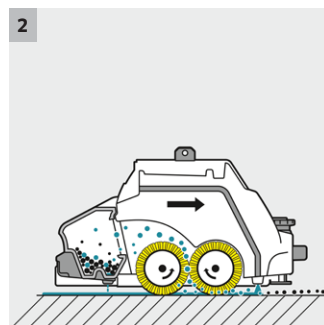

BR 55/40 RS Bp Pack

Kompaktní step-on podlahový mycí stroj s odsáváním a s válcovou technikou, pracovní šířkou 55 cm, nádrží o objemu 40 l a poloměrem otáčení cca 120 cm. S modem-eco pro energeticky šetrné a ekologické čištění.

1 Kompaktní rozměry

- Úplný výhled začíná již 30 cm před špičkou vozidla. Pro čištění s výhledem.
- Kompaktní rozměry umožňují průjezd úzkými prostory i snadné uskladnění a přepravu.

2 S funkcí zametání

- Hrubé nečistoty jsou pojmuty 2 protiběžnými válci a zachyceny v nádrži na vysáté nečistoty.
- Hrubé nečistoty jsou předem pojmuty 2 válci, aby se neomezil výsledek vysávání.

3 Jednoduchá obsluha

- Snadné použití.
- Stupeň ecoeficiency šetří čas, energii, vodu a čisticí prostředek.

4 Možnost automatického plnění

- Snadné připojení k vodovodní síti. Při úplném naplnění se přívod vody automaticky vypne.
- Spoří se tak čas, neboť mezitím lze obstarávat jiné záležitosti.

BR 55/40 RS Bp Pack
Technické údaje