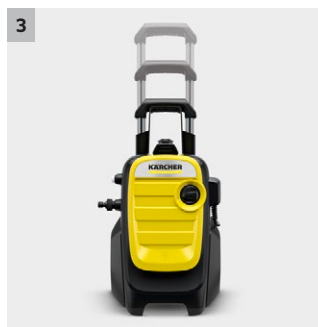

## K 5 Compact model 2019

Tlaková myčka K 5 Compact model 2019 nabízí inovativní uložení hadice, snadnou přepravu i uskladnění. Poradí si s velkými a ulpívajícími nečistotami. Plošný výkon 40 m<sup>2</sup>/h.