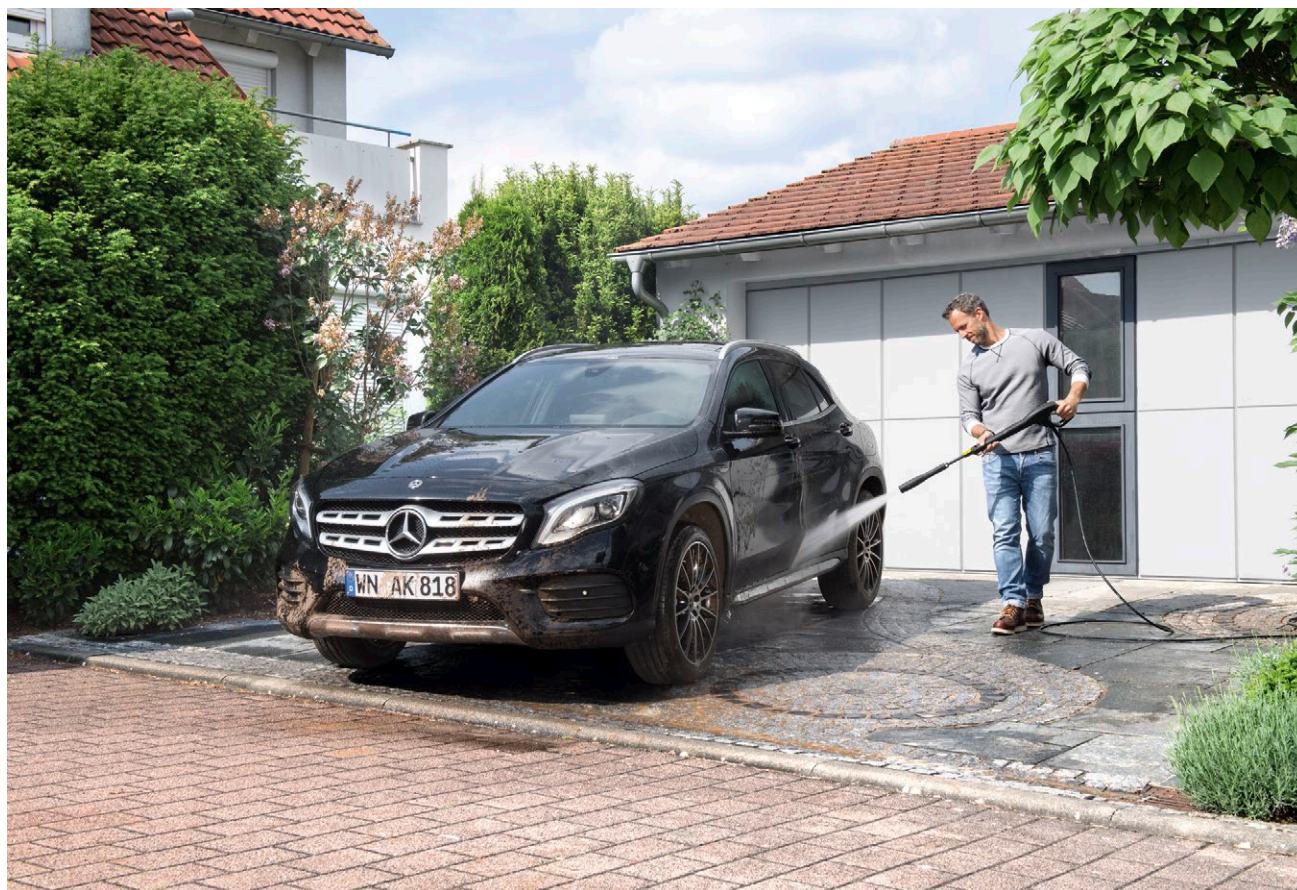

K 5 Compact model 2019

- Quick Connect
- Integrovaný mechanismus pro přísávání chemie.

Technické údaje

Objednací číslo	1.630-750.0	
EAN kód	4054278498041	
Druh proudu	V / Hz	230 / 50
Tlak	bar / MPa	20 - Max. 145 / 2 - Max. 14,5
Průtok	l/h	Max. 500
Teplota přívodní vody	°C	Max. 40
Příkon	kW	2,1
Hmotnost bez příslušenství	kg	12
Rozměry (D x Š x V)	mm	354 × 308 × 520

Vybavení

Vysokotlaká pistole	G 180 Q	Gumový pásek k upevnění VT hadice	■
Tryska Vario Power Jet	■		
Rotační tryska	■		
Vysokotlaká hadice	m	8	
Quick Connect na straně přístroje	■		
Dávkování čisticího prostředku prostřednictvím	Nasávací hadička		
Sání vody	■		
Integrovaný vodní filtr pro ochranu čerpadla čističe před nečistotami.	■		
Adaptér připojení k zahradní hadici A3/4"	■		
Teleskopické madlo	■		
Motor chlazený vodou vhodný pro delší práci	■		

■ Obsaženo v objemu dodávky.