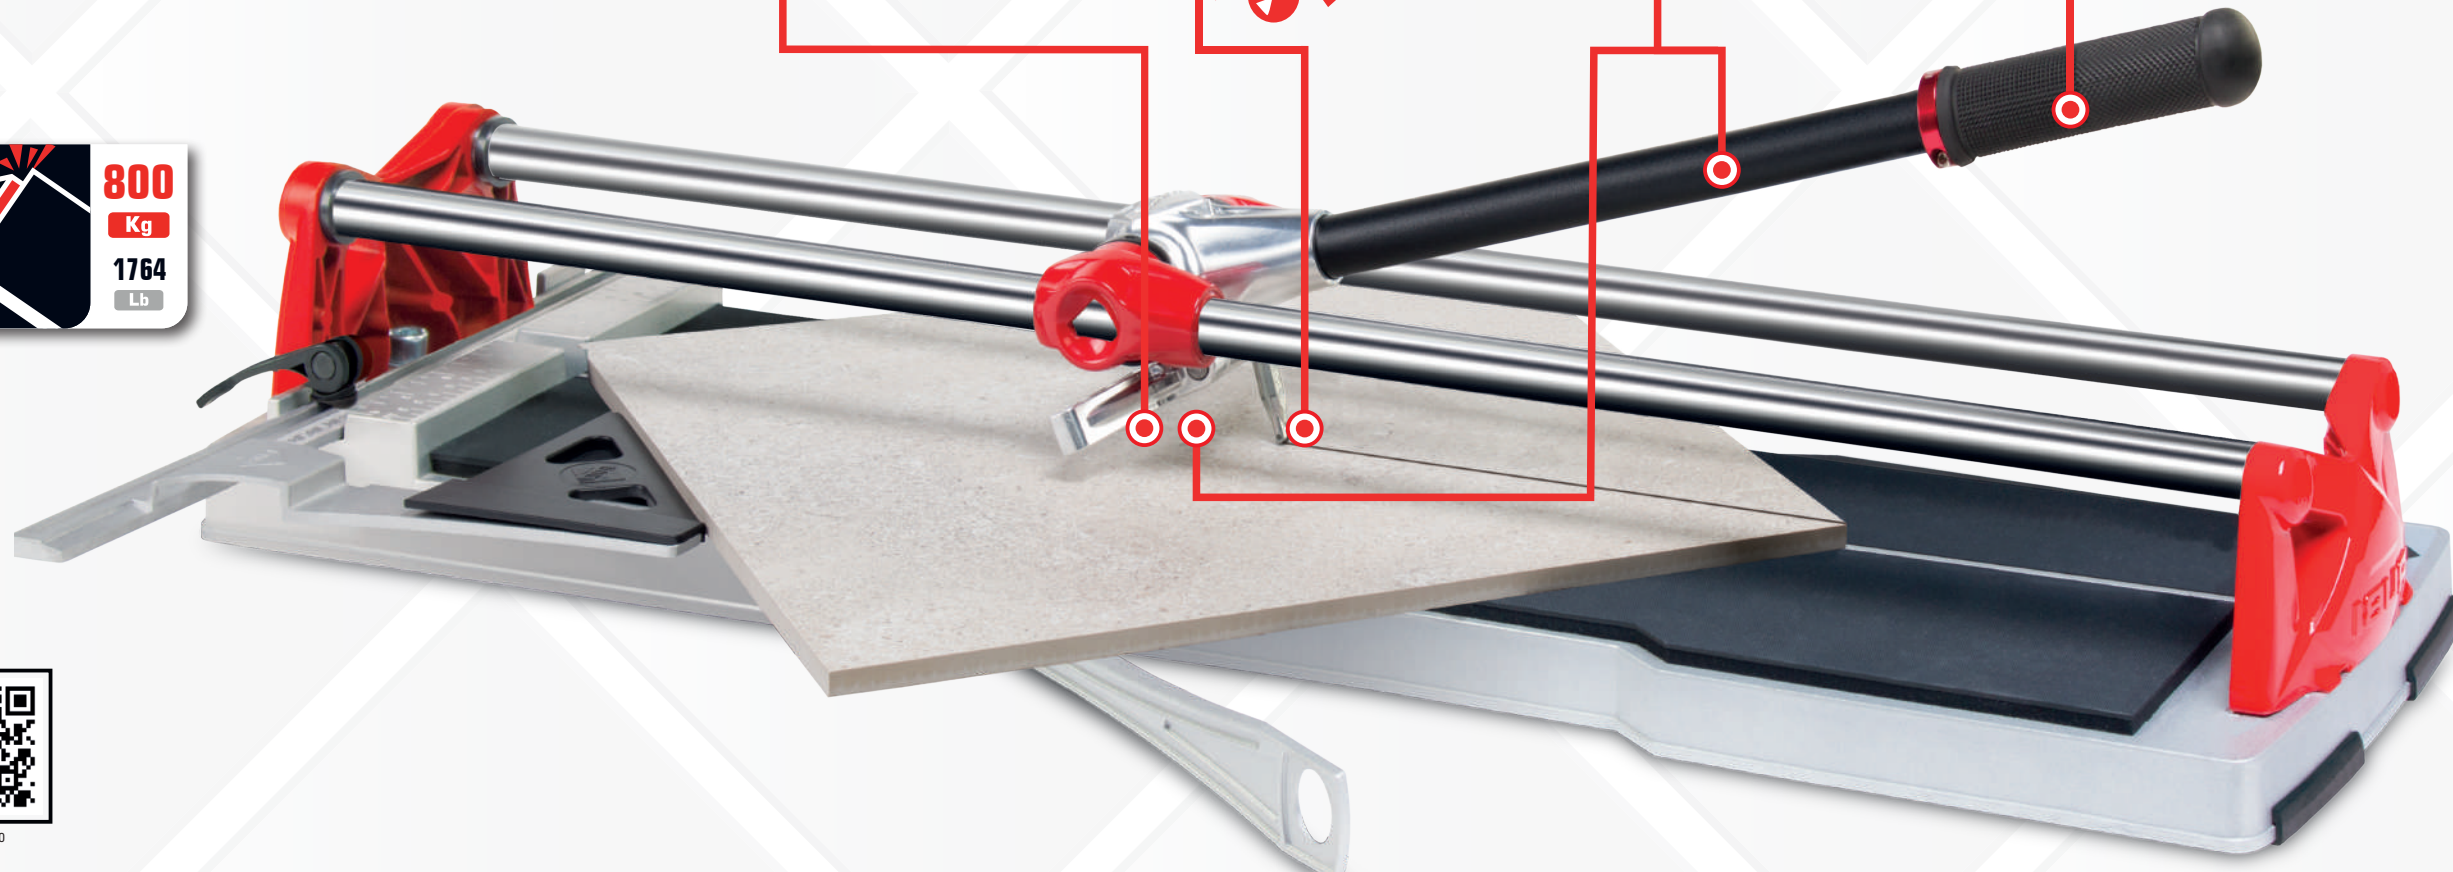

Ref. 92264

www.rubi.com

www.rubi.com

SPEED MAGNET

PROFESSIONAL

62 72 92 cm	24" 28" 36" inch	44x44 51x51 65x65 cm
		18x18" 20x20" 25x25" inch
		5-15 mm
		3/16" 9/16" inch

ES PARA LOS TRABAJOS MÁS EXIGENTES • EN FOR MOST DEMANDING WORKS • FR POUR LES TRAVAUX LES PLUS EXIGEANTS • CAT PER ALS TREBALLS MÉS EXIGENTS • PT PARA OS TRABALHOS MAIS EXIGENTES • IT PER I LAVORI PIÙ ESIGENTI • DE FÜR ANSPRUCHSVOLLE ARBEIT • NL VOOR HET ZWAARDERE WERK. RU ДЛЯ НАИБОЛЕЕ ТРЕБОВАТЕЛЬНЫХ РАБОТ • PL DO NAJBARDZIEJ WYMAGAJĄCYCH PRAC • FI VAATIVIMPIIN TYÖTENTÄVIIN. • ZH 适用于高要求的切割工作。• HU IGÉNYES MUNKÁK KIVITELEZÉSÉHEZ. • RO PENTRU LUCRARI SOLICITANTE • CZ PRO NEJNÁROČNĚJŠÍ POUŽITÍ.

REF
Ø 8 mm (5/16") 01958

	REF						
SPEED-62 MAGNET	14980	-	24" 62 cm	18x18" 44x44 cm	3/16-9/16" 5-15 mm	1764 Lb 800 kg	2
SPEED-72 MAGNET	14981	-	28" 72 cm	20x20" 51x51 cm	3/16-9/16" 5-15 mm	1764 Lb 800 kg	1
SPEED-92 MAGNET	14982	-	36" 92 cm	25x25" 65x65 cm	3/16-9/16" 5-15 mm	1764 Lb 800 kg	1
SPEED-62 MAGNET	14988	✓	24" 62 cm	18x18" 44x44 cm	3/16-9/16" 5-15 mm	1764 Lb 800 kg	2
SPEED-72 MAGNET	14989	✓	28" 72 cm	20x20" 51x51 cm	3/16-9/16" 5-15 mm	1764 Lb 800 kg	2
SPEED-92 MAGNET	14990	✓	36" 92 cm	25x25" 65x65 cm	3/16-9/16" 5-15 mm	1764 Lb 800 kg	2