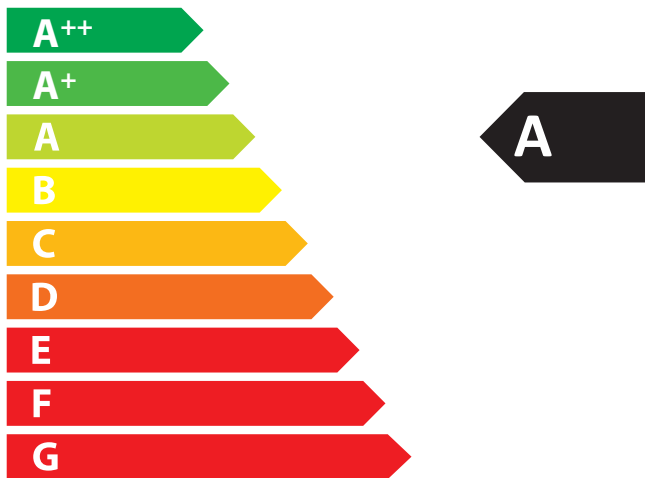

ENERG

енергия · ενεργεια

Jøtul

F 370 Advance Series,
FS 84 Adv, FS 162 Adv

6,8
kW

ENERGIA · ЕНЕРГИЯ · ΕΝΕΡΓΕΙΑ · ENERGIJA · ENERGY · ENERGIE · ENERGI

2015/1186