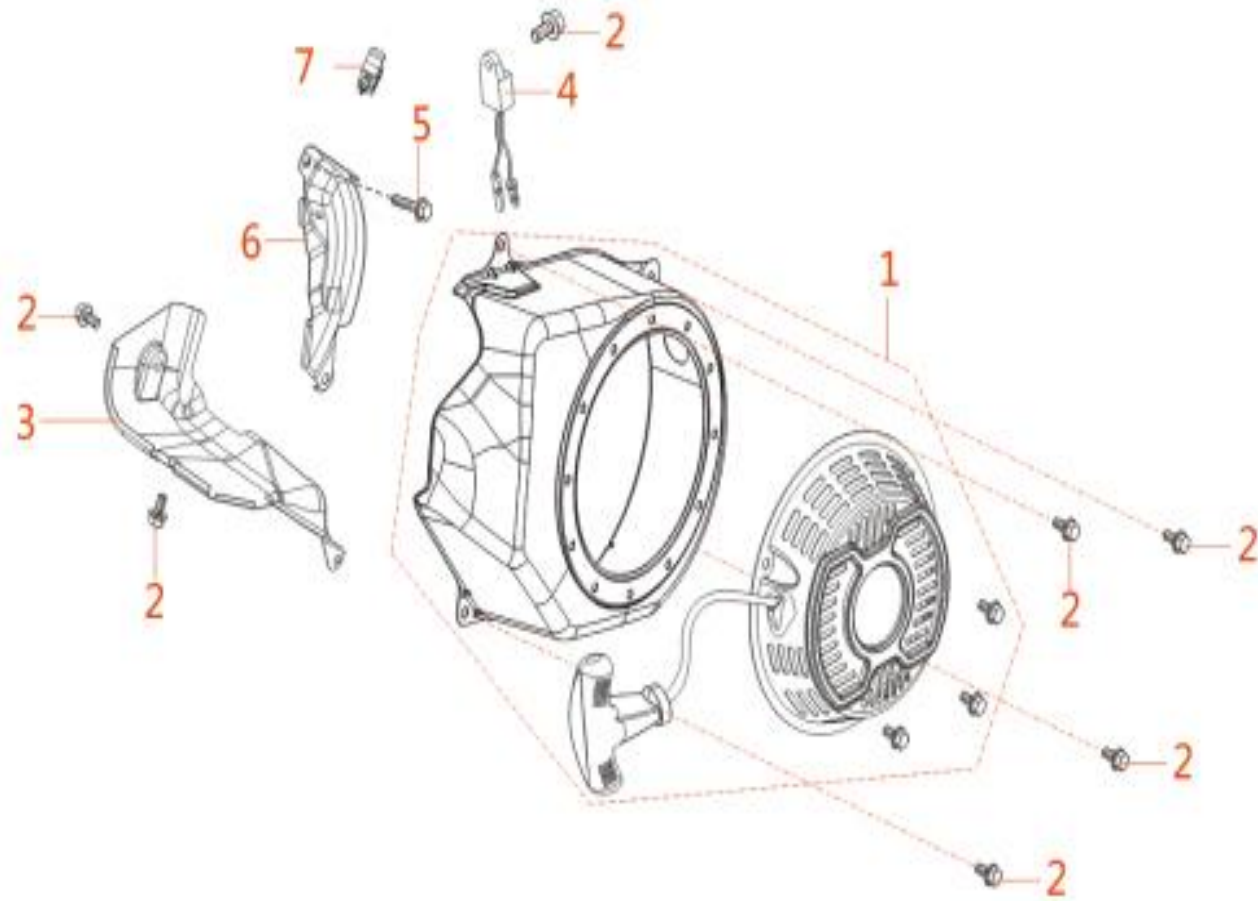

E04 CRANKSHAFT/PISTON		
No.	ID Zboží	Název
E04-1	G1330E0102000	CRANKSHAFT ASSY.

E04 RING SET, CRANKSHAFT CONNECTING

No.	ID Zboží	Název
E04-1	G1313E0101000	CLIP, PISTON PIN
E04-2	G1311E0301001	PISTON
E04-3	G1312E0101000	PIN, PISTON
E04-4	G1301E0101000	ROD, CONNECTING
E04-5	G1320E0102000	RING, THE FIRST

E05 TRAIN, VALVE, CAMSHAFT		
No.	ID Zboží	Název
E05-1	G1420E0101000	CAMSHAFT ASSY.
E05-2	G1220E0101000	TAPPET, VALVE
E05-3	G1211E0101000	GUIDE, SEAL
E05-4	G1213E0101000	SPRING, VALVE
E05-5	G1212E0101000	SEAT, VALVE SPRING
E05-6	G1209E0101000	LOCKER, VALVE
E05-7	G1481E0101000	TAPPET, VALVE
E05-8	G1470E0101000	LIFTER, VALVE
E05-9	G1409E0101000	Tappet limit plate
E05-10	G9103E0101040	studs (rocker arm studs)
E05-11	G1431E0101000	rocker arm
E05-12	G1410E0101040	valve adjusting nut
E05-13	G1411E0101000	valve lock nut