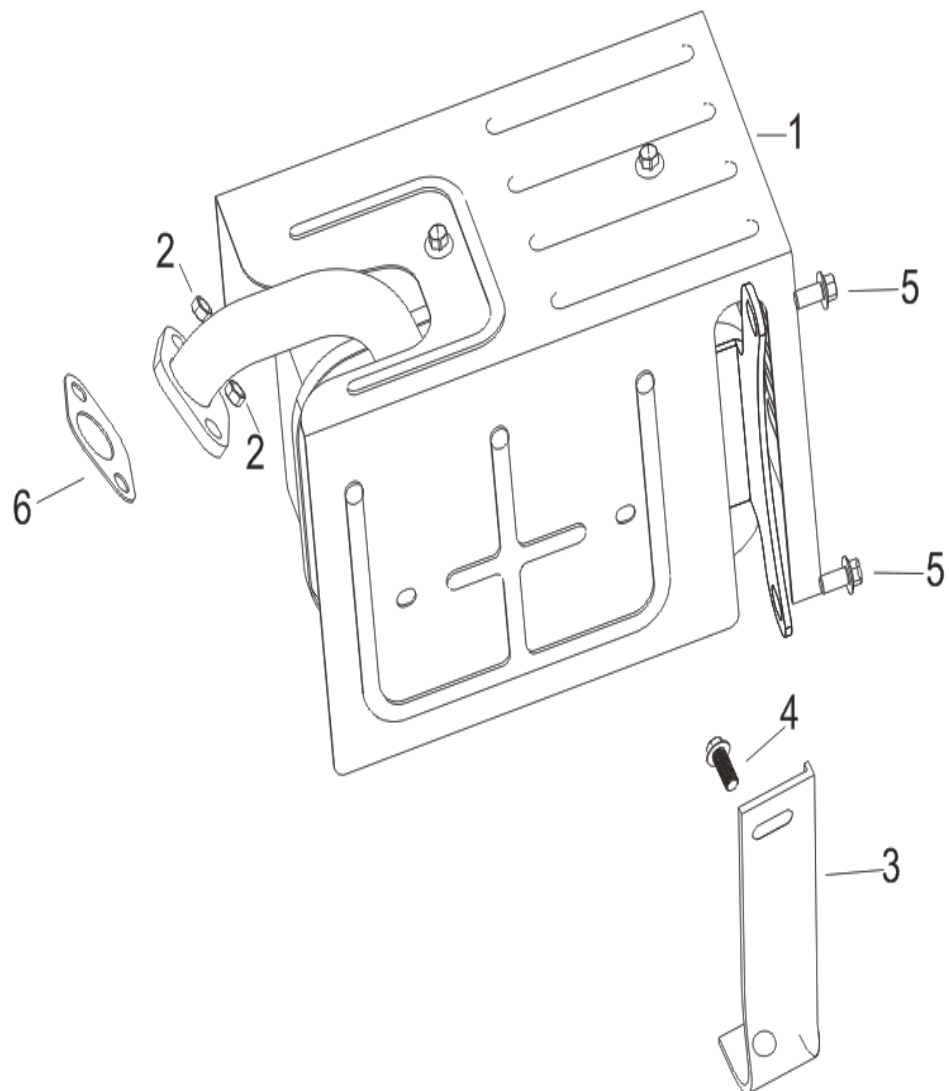

F09 MUFFLER ASSY.

No.	ID Zboží	Název
F09-1	G1810G0506000	MUFFLER ASSY
F09-2	G900508000010	NUT
F09-3	G3013G0101040	muffler bracket
F09-4	G900106012010	Bolts (Small Head)
F09-5	G900108035010	BOLT
F09-6	G1801E0101000	Exhaust Gasket