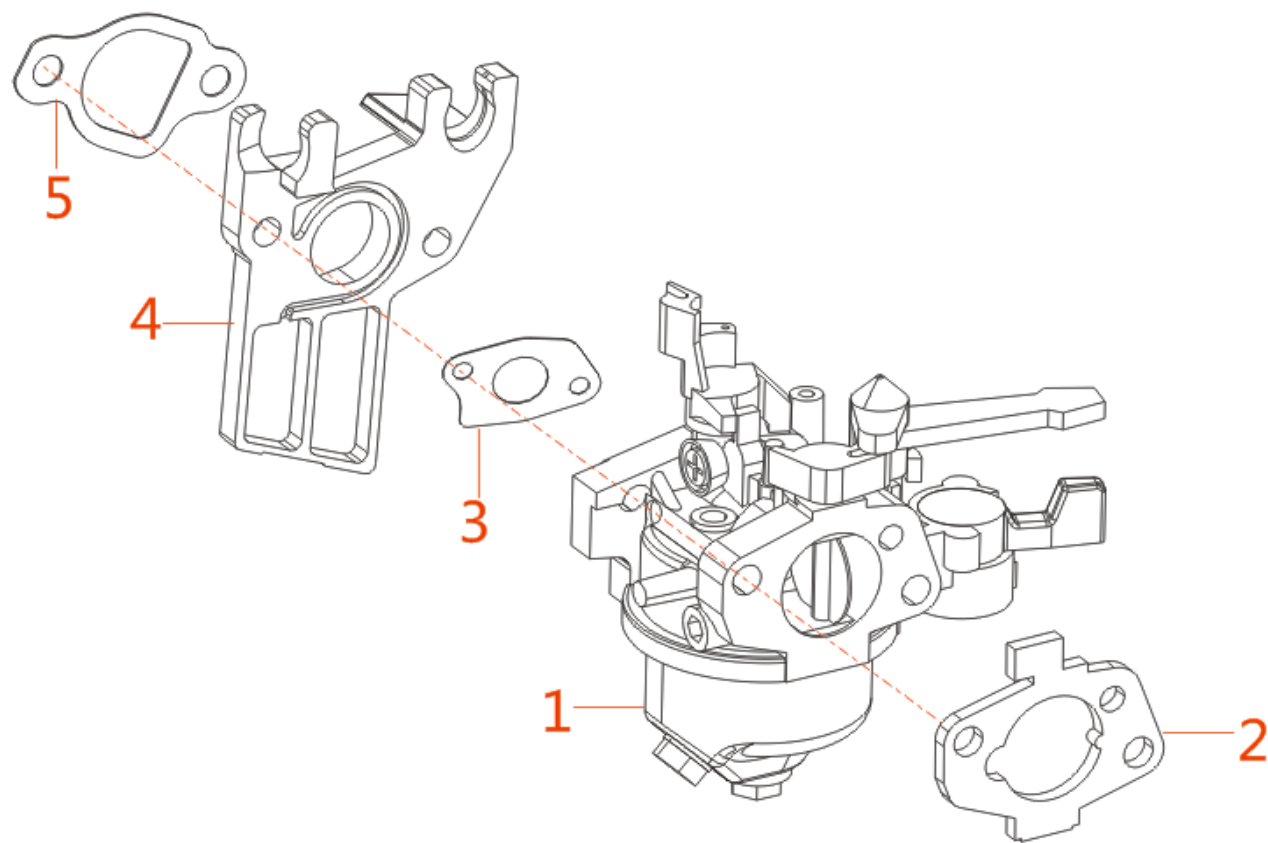

E07 CARBURETOR

No.	ID Zboží	Název
E07-1	G1610E0109033	CARBURETOR ASSY.
E07-2	G1701E0102000	GASKET, AIR CLEANER
E07-3	G1601E0101000	GASKET, CARBURETOR
E07-4	G1603E0101000	PLATE, CARBURETOR INSULATOR
E07-5	G1702E0101000	GASKET, INLET